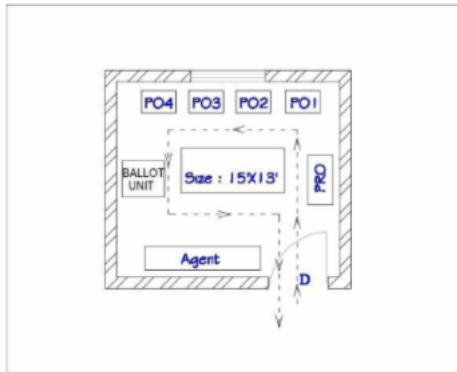

Cad View

Key MAP View