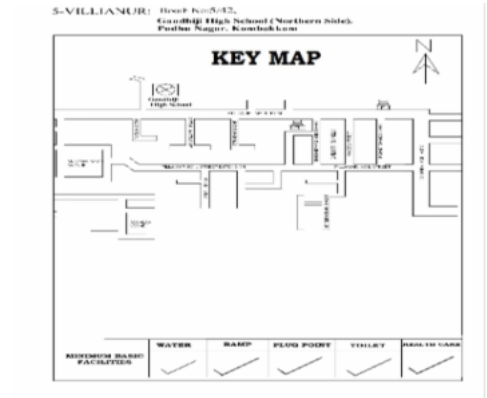

Cad View

Key MAP View