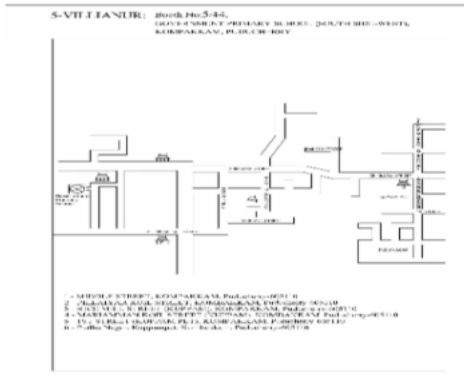

Nazri Naksha