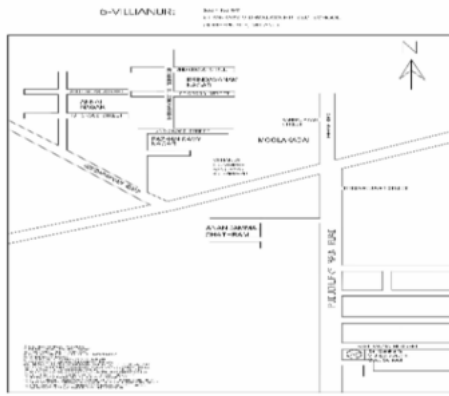

Nazri Naksha