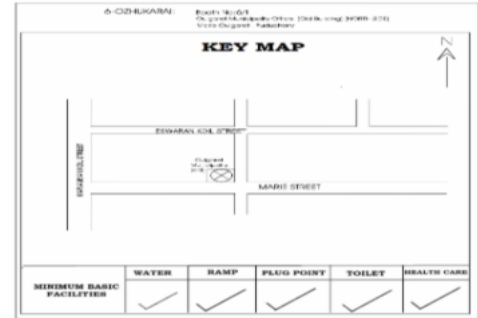

Key MAP View