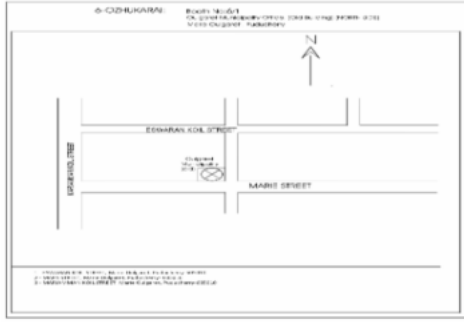

Nazri Naksha