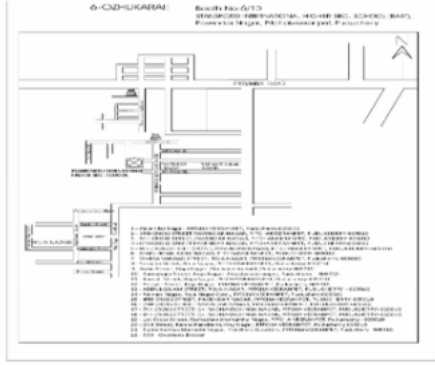

Nazri Naksha