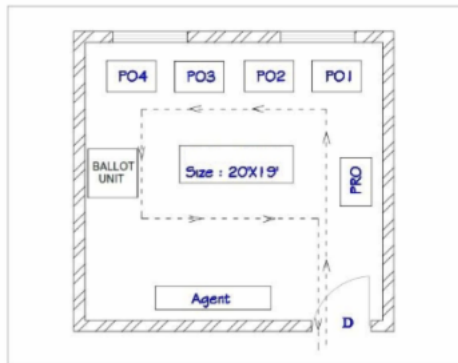

வாக்காளர் பதிவு அதிகாரியின்
கையொப்பம்

Nazri Naksha

Google Map View

Polling Station Building Front View

Polling Station Front View

Cad View

Key MAP View

| | | | | | |
|---|---------------------------------|---|---------------------------------|--|---------------------------------|
| 1 பெயர் : லோகேஷ் தந்தை பெயர்: வெங்கடேஷ் வீட்டு எண் : 2 வயது : 24 பாலினம் : ஆண் | UEB0265454 புகைப்படம் உள்ளது | 2 பெயர் : லாவண்யா தந்தை பெயர்: வெங்கடேஷ் வீட்டு எண் : 2 வயது : 24 பாலினம் : பெண் | UEB0265066 புகைப்படம் உள்ளது | 3 பெயர் : பாலமுருகன் தந்தை பெயர்: சிவராஜன் வீட்டு எண் : 7 வயது : 54 பாலினம் : ஆண் | KVY0623652 புகைப்படம் உள்ளது |
| 4 பெயர் : சித்ரா தேவி கணவர் பெயர்: பாலமுருகன் வீட்டு எண் : 7 வயது : 50 பாலினம் : பெண் | KVY0557900 புகைப்படம் உள்ளது | 5 பெயர் : சக்தி குமார் தந்தை பெயர்: பாலமுருகன் வீட்டு எண் : 7 வயது : 23 பாலினம் : ஆண் | UEB0263400 புகைப்படம் உள்ளது | 6 பெயர் : ஸ்ரீ கணேஷ் தந்தை பெயர்: ரங்கசாமி வீட்டு எண் : 15 வயது : 43 பாலினம் : ஆண் | LXL0318840 புகைப்படம் உள்ளது |
| 7 பெயர் : ரமா கணவர் பெயர்: ஸ்ரீ கணேஷ் வீட்டு எண் : 15 வயது : 43 பாலினம் : பெண் | CMS0243550 புகைப்படம் உள்ளது | 8 பெயர் : ஷ்கார்த்தி தந்தை பெயர்: ரங்கசாமி வீட்டு எண் : 15 வயது : 40 பாலினம் : ஆண் | RNV0005603 புகைப்படம் உள்ளது | 9 பெயர் : செல்வராஜ் தந்தை பெயர்: ராமசாமி வீட்டு எண் : 23 வயது : 73 பாலினம் : ஆண் | UEB0147512 புகைப்படம் உள்ளது |
| 10 பெயர் : தையநாயகி கணவர் பெயர்: செல்வராஜ் வீட்டு எண் : 23 வயது : 64 பாலினம் : பெண் | UEB0147637 புகைப்படம் உள்ளது | 11 பெயர் : குற்றாலலிங்கம் தந்தை பெயர்: இராமசாமி வீட்டு எண் : 24 வயது : 70 பாலினம் : ஆண் | UEB0147454 புகைப்படம் உள்ளது | 12 பெயர் : வளர்மதி கணவர் பெயர்: குற்றாலலிங்கம் வீட்டு எண் : 24 வயது : 65 பாலினம் : பெண் | UEB0147470 புகைப்படம் உள்ளது |
| 13 பெயர் : மணிகண்டன் ராம்குமார் தந்தை பெயர்: குற்றாலலிங்கம் வீட்டு எண் : 24 வயது : 37 பாலினம் : ஆண் | DNX0437863 புகைப்படம் உள்ளது | 14 பெயர் : வாகீசன் என்கிற கீர்த்திசாகர் தந்தை பெயர்: குற்றாலலிங்கம் வீட்டு எண் : 24 வயது : 35 பாலினம் : ஆண் | IBI001197 புகைப்படம் உள்ளது | 15 பெயர் : நந்தினி கணவர் பெயர்: மணிகண்டன் ராம்குமார் வீட்டு எண் : 24 வயது : 34 பாலினம் : பெண் | XWO0622464 புகைப்படம் உள்ளது |
| 16 பெயர் : சத்தியகலா கணவர் பெயர்: பிரபு வீட்டு எண் : 28 வயது : 41 பாலினம் : பெண் | HJN0176594 புகைப்படம் உள்ளது | 17 பெயர் : சுப்பராயன் தந்தை பெயர்: ராமசாமி வீட்டு எண் : 32 வயது : 71 பாலினம் : ஆண் | UEB0096768 புகைப்படம் உள்ளது | 18 பெயர் : வச்சலா தந்தை பெயர்: சுப்பராயன் வீட்டு எண் : 32 வயது : 63 பாலினம் : ஆண் | UEB0155804 புகைப்படம் உள்ளது |
| 19 பெயர் : திலகன் தந்தை பெயர்: சுப்பராயன் வீட்டு எண் : 32 வயது : 41 பாலினம் : ஆண் | JQW0360867 புகைப்படம் உள்ளது | 20 பெயர் : சுருதி கணவர் பெயர்: திலகன் வீட்டு எண் : 32 வயது : 35 பாலினம் : பெண் | SLC2762458 புகைப்படம் உள்ளது | 21 பெயர் : பிரவீணராஜ் தந்தை பெயர்: ராஜா வீட்டு எண் : 32, வயது : 22 பாலினம் : ஆண் | UEB0273037 புகைப்படம் உள்ளது |
| 22 பெயர் : அலமேலு தந்தை பெயர்: துரைராஜ் வீட்டு எண் : 40 வயது : 69 பாலினம் : பெண் | UEB0147595 புகைப்படம் உள்ளது | S 23 பெயர் : சூனா கணவர் பெயர்: சூலா வீட்டு எண் : 44 வயது : 51 பாலினம் : பெண் | UKS1798544 புகைப்படம் உள்ளது | 24 பெயர் : சேகர் தந்தை பெயர்: சீனுவாசன் வீட்டு எண் : 47 வயது : 68 பாலினம் : ஆண் | JMF0096941 புகைப்படம் உள்ளது |
| 25 பெயர் : கலா (எ) சரஸ்வதி கணவர் பெயர்: சேகர் வீட்டு எண் : 47 வயது : 64 பாலினம் : பெண் | JMF0071407 புகைப்படம் உள்ளது | 26 பெயர் : சரவணன் தந்தை பெயர்: ஜெயராமன் வீட்டு எண் : 48 வயது : 51 பாலினம் : ஆண் | UEB0237602 புகைப்படம் உள்ளது | 27 பெயர் : ஜெயந்தி கணவர் பெயர்: சரவணன் வீட்டு எண் : 48 வயது : 46 பாலினம் : பெண் | JZL0323907 புகைப்படம் உள்ளது |
| 28 பெயர் : குகன் தந்தை பெயர்: ராஜசேகர் வீட்டு எண் : 52 வயது : 39 பாலினம் : ஆண் | KVY0562876 புகைப்படம் உள்ளது | 29 பெயர் : பிரேமா தந்தை பெயர்: குமார் வீட்டு எண் : 54 வயது : 23 பாலினம் : பெண் | UEB0256313 புகைப்படம் உள்ளது | 30 பெயர் : வீரகண்ணன் தந்தை பெயர்: சாமி ஆச்சாரி வீட்டு எண் : 55 வயது : 82 பாலினம் : ஆண் | UEB0000331 புகைப்படம் உள்ளது |