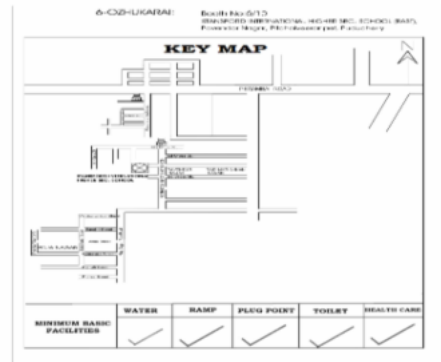

வாக்காளர் பதிவு அதிகாரியின்
கையொப்பம்

Nazri Naksha

Google Map View

Polling Station Building Front View

Polling Station Front View

Cad View

Key MAP View

| | | | | | |
|---|---------------------------------|---|---------------------------------|--|---------------------------------|
| 1 பெயர் : லோகேஷ் தந்தை பெயர்: வெங்கடேஷ் வீட்டு எண் : 2 வயது : 24 பாலினம் : ஆண் | UEB0265454 புகைப்படம் உள்ளது | 2 பெயர் : லாவண்யா தந்தை பெயர்: வெங்கடேஷ் வீட்டு எண் : 2 வயது : 24 பாலினம் : பெண் | UEB0265066 புகைப்படம் உள்ளது | 3 பெயர் : பாலமுருகன் தந்தை பெயர்: சிவராஜன் வீட்டு எண் : 7 வயது : 54 பாலினம் : ஆண் | KVY0623652 புகைப்படம் உள்ளது |
| 4 பெயர் : சித்ரா தேவி கணவர் பெயர்: பாலமுருகன் வீட்டு எண் : 7 வயது : 50 பாலினம் : பெண் | KVY0557900 புகைப்படம் உள்ளது | 5 பெயர் : சக்தி குமார் தந்தை பெயர்: பாலமுருகன் வீட்டு எண் : 7 வயது : 23 பாலினம் : ஆண் | UEB0263400 புகைப்படம் உள்ளது | 6 பெயர் : ஸ்ரீ கணேஷ் தந்தை பெயர்: ரங்கசாமி வீட்டு எண் : 15 வயது : 43 பாலினம் : ஆண் | LXL0318840 புகைப்படம் உள்ளது |
| 7 பெயர் : ரமா கணவர் பெயர்: ஸ்ரீ கணேஷ் வீட்டு எண் : 15 வயது : 43 பாலினம் : பெண் | CMS0243550 புகைப்படம் உள்ளது | 8 பெயர் : ஷ்கார்த்தி தந்தை பெயர்: ரங்கசாமி வீட்டு எண் : 15 வயது : 40 பாலினம் : ஆண் | RNV0005603 புகைப்படம் உள்ளது | 9 பெயர் : செல்வராஜ் தந்தை பெயர்: ராமசாமி வீட்டு எண் : 23 வயது : 73 பாலினம் : ஆண் | UEB0147512 புகைப்படம் உள்ளது |
| 10 பெயர் : தையநாயகி கணவர் பெயர்: செல்வராஜ் வீட்டு எண் : 23 வயது : 64 பாலினம் : பெண் | UEB0147637 புகைப்படம் உள்ளது | 11 பெயர் : குற்றாலலிங்கம் தந்தை பெயர்: இராமசாமி வீட்டு எண் : 24 வயது : 70 பாலினம் : ஆண் | UEB0147454 புகைப்படம் உள்ளது | 12 பெயர் : வளர்மதி கணவர் பெயர்: குற்றாலலிங்கம் வீட்டு எண் : 24 வயது : 65 பாலினம் : பெண் | UEB0147470 புகைப்படம் உள்ளது |
| 13 பெயர் : மணிகண்டன் ராம்குமார் தந்தை பெயர்: குற்றாலலிங்கம் வீட்டு எண் : 24 வயது : 37 பாலினம் : ஆண் | DNX0437863 புகைப்படம் உள்ளது | 14 பெயர் : வாகீசன் என்கிற கீர்த்திசாகர் தந்தை பெயர்: குற்றாலலிங்கம் வீட்டு எண் : 24 வயது : 35 பாலினம் : ஆண் | IBI001197 புகைப்படம் உள்ளது | 15 பெயர் : நந்தினி கணவர் பெயர்: மணிகண்டன் ராம்குமார் வீட்டு எண் : 24 வயது : 34 பாலினம் : பெண் | XWO0622464 புகைப்படம் உள்ளது |
| 16 பெயர் : சத்தியகலா கணவர் பெயர்: பிரபு வீட்டு எண் : 28 வயது : 41 பாலினம் : பெண் | HJN0176594 புகைப்படம் உள்ளது | 17 பெயர் : சுப்பராயன் தந்தை பெயர்: ராமசாமி வீட்டு எண் : 32 வயது : 71 பாலினம் : ஆண் | UEB0096768 புகைப்படம் உள்ளது | 18 பெயர் : வச்சலா தந்தை பெயர்: சுப்பராயன் வீட்டு எண் : 32 வயது : 63 பாலினம் : ஆண் | UEB0155804 புகைப்படம் உள்ளது |
| 19 பெயர் : திலகன் தந்தை பெயர்: சுப்பராயன் வீட்டு எண் : 32 வயது : 41 பாலினம் : ஆண் | JQW0360867 புகைப்படம் உள்ளது | 20 பெயர் : சுருதி கணவர் பெயர்: திலகன் வீட்டு எண் : 32 வயது : 35 பாலினம் : பெண் | SLC2762458 புகைப்படம் உள்ளது | 21 பெயர் : பிரவீணராஜ் தந்தை பெயர்: ராஜா வீட்டு எண் : 32, வயது : 22 பாலினம் : ஆண் | UEB0273037 புகைப்படம் உள்ளது |
| 22 பெயர் : அலமேலு தந்தை பெயர்: துரைராஜ் வீட்டு எண் : 40 வயது : 69 பாலினம் : பெண் | UEB0147595 புகைப்படம் உள்ளது | S 23 பெயர் : சூனா கணவர் பெயர்: சூலா வீட்டு எண் : 44 வயது : 51 பாலினம் : பெண் | UKS1798544 புகைப்படம் உள்ளது | 24 பெயர் : சேகர் தந்தை பெயர்: சீனுவாசன் வீட்டு எண் : 47 வயது : 68 பாலினம் : ஆண் | JMF0096941 புகைப்படம் உள்ளது |
| 25 பெயர் : கலா (எ) சரஸ்வதி கணவர் பெயர்: சேகர் வீட்டு எண் : 47 வயது : 64 பாலினம் : பெண் | JMF0071407 புகைப்படம் உள்ளது | 26 பெயர் : சரவணன் தந்தை பெயர்: ஜெயராமன் வீட்டு எண் : 48 வயது : 51 பாலினம் : ஆண் | UEB0237602 புகைப்படம் உள்ளது | 27 பெயர் : ஜெயந்தி கணவர் பெயர்: சரவணன் வீட்டு எண் : 48 வயது : 46 பாலினம் : பெண் | JZL0323907 புகைப்படம் உள்ளது |
| 28 பெயர் : குகன் தந்தை பெயர்: ராஜசேகர் வீட்டு எண் : 52 வயது : 39 பாலினம் : ஆண் | KVY0562876 புகைப்படம் உள்ளது | 29 பெயர் : பிரேமா தந்தை பெயர்: குமார் வீட்டு எண் : 54 வயது : 23 பாலினம் : பெண் | UEB0256313 புகைப்படம் உள்ளது | 30 பெயர் : வீரகண்ணன் தந்தை பெயர்: சாமி ஆச்சாரி வீட்டு எண் : 55 வயது : 82 பாலினம் : ஆண் | UEB0000331 புகைப்படம் உள்ளது |