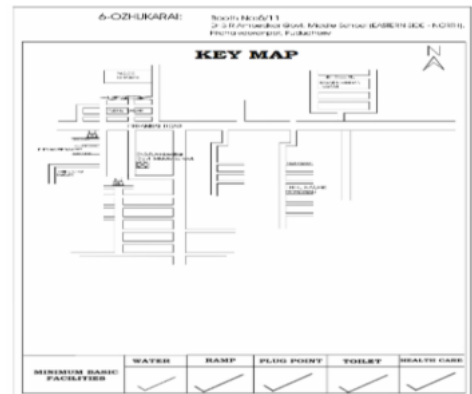

வாக்காளர் பதிவு அதிகாரியின்
கையொப்பம்

Nazri Naksha

Google Map View

Polling Station Building Front View

Polling Station Front View

Cad View

Key MAP View

1 பெயர் : முனியம்மாள் கணவர் பெயர்: கிருஷ்ணன் வீட்டு எண் : 1 வயது : 61 பாலினம் : பெண் புகைப்படம் உள்ளது	JQW0372615	2 பெயர் : ஆனந்தவேல் தந்தை பெயர்: முருகேசன் வீட்டு எண் : 1 வயது : 59 பாலினம் : ஆண் புகைப்படம் உள்ளது	UEB0212985	3 பெயர் : முத்தாலம்மாள் கணவர் பெயர்: ஆனந்தவேல் வீட்டு எண் : 1 வயது : 53 பாலினம் : பெண் புகைப்படம் உள்ளது	UEB0212886
4 பெயர் : சக்திப்பிரியா தந்தை பெயர்: கிருஷ்ணன் வீட்டு எண் : 1 வயது : 39 பாலினம் : பெண் புகைப்படம் உள்ளது	JQW0360354	5 பெயர் : கலைநிதி தந்தை பெயர்: ஆனந்தவேல் வீட்டு எண் : 1 வயது : 36 பாலினம் : ஆண் புகைப்படம் உள்ளது	JQW0422113	6 பெயர் : கலைச்செல்வி தந்தை பெயர்: ஆனந்தவேலு வீட்டு எண் : 1 வயது : 34 பாலினம் : பெண் புகைப்படம் உள்ளது	UEB0017830
7 பெயர் : கலைச்செல்வன் தந்தை பெயர்: ஆனந்தவேலு வீட்டு எண் : 1 வயது : 31 பாலினம் : ஆண் புகைப்படம் உள்ளது	UEB0052340	8 பெயர் : முகிலன் தந்தை பெயர்: தஷ்ணாமூர்த்தி வீட்டு எண் : 1 வயது : 29 பாலினம் : ஆண் புகைப்படம் உள்ளது	UEB0087437	9 பெயர் : கனிமொழி கணவர் பெயர்: கோபிநாத் வீட்டு எண் : 1E வயது : 36 பாலினம் : பெண் புகைப்படம் உள்ளது	JQW0422253
10 பெயர் : அம்மாள்மாள் கணவர் பெயர்: நாராயணன் வீட்டு எண் : 2 வயது : 70 பாலினம் : பெண் புகைப்படம் உள்ளது	UEB0212811	11 பெயர் : மாரியம்மாள் கணவர் பெயர்: தேசிங்கு வீட்டு எண் : 2 வயது : 45 பாலினம் : பெண் புகைப்படம் உள்ளது	UEB0005157	12 பெயர் : ஜெயலட்சுமி கணவர் பெயர்: செல்வகுமார் வீட்டு எண் : 2 வயது : 37 பாலினம் : பெண் புகைப்படம் உள்ளது	MVM0268102
13 பெயர் : மணிவண்ணன் தந்தை பெயர்: கிளியன் வீட்டு எண் : 2 வயது : 35 பாலினம் : ஆண் புகைப்படம் உள்ளது	UEB0018432	14 பெயர் : விஷ்வா தந்தை பெயர்: மதன்குமார் வீட்டு எண் : 2 வயது : 19 பாலினம் : ஆண் புகைப்படம் உள்ளது	UEB0296525	15 பெயர் : பூங்கொடி கணவர் பெயர்: மனோகர் வீட்டு எண் : 2A வயது : 52 பாலினம் : பெண் புகைப்படம் உள்ளது	UEB0212589
16 பெயர் : ஆறுமுகம் தந்தை பெயர்: அங்காளன் வீட்டு எண் : 2-A வயது : 48 பாலினம் : ஆண் புகைப்படம் உள்ளது	JQW0249995	17 பெயர் : ஏகாம்பரம் தந்தை பெயர்: சாமுவேல் வீட்டு எண் : 3 வயது : 67 பாலினம் : ஆண் புகைப்படம் உள்ளது	UEB0212472	18 பெயர் : கௌரி கணவர் பெயர்: ஏகாம்பரம் வீட்டு எண் : 3 வயது : 63 பாலினம் : பெண் புகைப்படம் உள்ளது	UEB0212381
19 பெயர் : ராஜேஸ்வரி தந்தை பெயர்: நாகராஜன் வீட்டு எண் : 3 வயது : 36 பாலினம் : பெண் புகைப்படம் உள்ளது	UEB0070508	20 பெயர் : முத்துலட்சுமி கணவர் பெயர்: வேலு வீட்டு எண் : 4 வயது : 58 பாலினம் : பெண் புகைப்படம் உள்ளது	UEB0087346	21 பெயர் : ஆண்டாள் கணவர் பெயர்: அர்ச்சுனன் வீட்டு எண் : 4 வயது : 56 பாலினம் : பெண் புகைப்படம் உள்ளது	UEB0212316
# 22 பெயர் : அபிராமி கணவர் பெயர்: நாகதேவன் வீட்டு எண் : 4 வயது : 55 பாலினம் : பெண் புகைப்படம் உள்ளது	JQW0397000	23 பெயர் : செல்வசக்தி தந்தை பெயர்: நாராயணசாமி வீட்டு எண் : 4 வயது : 36 பாலினம் : பெண் புகைப்படம் உள்ளது	UEB0000414	24 பெயர் : கோமதி தந்தை பெயர்: வேலு வீட்டு எண் : 4 வயது : 29 பாலினம் : பெண் புகைப்படம் உள்ளது	UEB0087338
25 பெயர் : கணேஷ் தந்தை பெயர்: முனுசாமி வீட்டு எண் : 4 வயது : 25 பாலினம் : ஆண் புகைப்படம் உள்ளது	UEB0128470	26 பெயர் : பாலாஜி தேவன் தாயார் பெயர்: அபிராமி வீட்டு எண் : 4 வயது : 21 பாலினம் : ஆண் புகைப்படம் உள்ளது	UEB0280370	27 பெயர் : சிவதாஸ் தந்தை பெயர்: சிவா வீட்டு எண் : 4 வயது : 19 பாலினம் : ஆண் புகைப்படம் உள்ளது	UEB0310722
28 பெயர் : சிவா தந்தை பெயர்: மண்ணாங்கட்டி வீட்டு எண் : 4C வயது : 58 பாலினம் : ஆண் புகைப்படம் உள்ளது	JQW0360362	29 பெயர் : பெருமாள் தந்தை பெயர்: முருகேசன் வீட்டு எண் : 5 வயது : 67 பாலினம் : ஆண் புகைப்படம் உள்ளது	UEB0212043	30 பெயர் : சுந்தரி கணவர் பெயர்: பெருமாள் வீட்டு எண் : 5 வயது : 66 பாலினம் : பெண் புகைப்படம் உள்ளது	UEB0211995