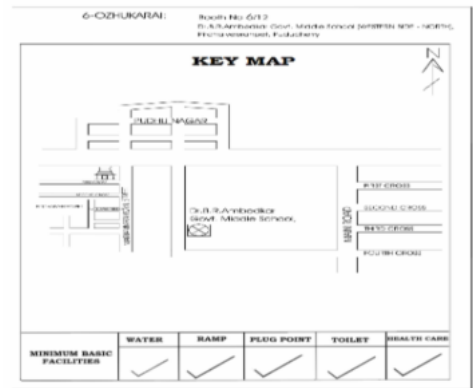

வாக்காளர் பதிவு அதிகாரியின்
கையொப்பம்

Nazri Naksha

Google Map View

Polling Station Building Front View

Polling Station Front View

Cad View

Key MAP View

1 பெயர் : தெய்வநாயகி கணவர் பெயர் : சுந்தரமூர்த்தி வீட்டு எண் : 3 வயது : 66 பாலினம் : பெண்	JQW0244384	புகைப்படம் உள்ளது	2 பெயர் : ஷர்மிளா தந்தை பெயர் : சுந்தரமூர்த்தி வீட்டு எண் : 3 வயது : 41 பாலினம் : பெண்	JQW0280792	புகைப்படம் உள்ளது	3 பெயர் : பாலமுருகன் தந்தை பெயர் : சுந்தரமூர்த்தி வீட்டு எண் : 3 வயது : 39 பாலினம் : ஆண்	JQW0344028	புகைப்படம் உள்ளது
4 பெயர் : அனிதா தந்தை பெயர் : சுந்தரமூர்த்தி வீட்டு எண் : 3 வயது : 39 பாலினம் : பெண்	JQW0407817	புகைப்படம் உள்ளது	5 பெயர் : சிவக்குமார் தந்தை பெயர் : பரமசிவம் வீட்டு எண் : 4 வயது : 41 பாலினம் : ஆண்	EZZ2949675	புகைப்படம் உள்ளது	6 பெயர் : சக்திமுருகன் தந்தை பெயர் : மூர்த்தி வீட்டு எண் : 4 வயது : 34 பாலினம் : ஆண்	UEB0017913	புகைப்படம் உள்ளது
7 பெயர் : கலைவாணி தந்தை பெயர் : கணேசன் வீட்டு எண் : 4 வயது : 29 பாலினம் : பெண்	UEB0301341	புகைப்படம் உள்ளது	8 பெயர் : சித்ரா தந்தை பெயர் : பரமசிவம் வீட்டு எண் : 5 வயது : 37 பாலினம் : பெண்	ZFD0039081	புகைப்படம் உள்ளது	9 பெயர் : தமிழழகன் தந்தை பெயர் : மணியேல் வீட்டு எண் : 6 வயது : 69 பாலினம் : ஆண்	UEB0182113	புகைப்படம் உள்ளது
10 பெயர் : வாசுகி கணவர் பெயர் : தமிழழகன் வீட்டு எண் : 6 வயது : 65 பாலினம் : பெண்	UEB0182188	புகைப்படம் உள்ளது	11 பெயர் : தினேஷ்குமார் தந்தை பெயர் : தமிழழகன் வீட்டு எண் : 6 வயது : 38 பாலினம் : ஆண்	JQW0405837	புகைப்படம் உள்ளது	12 பெயர் : சமந்தா கணவர் பெயர் : தினேஷ்குமார் வீட்டு எண் : 6 வயது : 36 பாலினம் : பெண்	UZJ3548815	புகைப்படம் உள்ளது
13 பெயர் : மணிக்ஞமரன் தந்தை பெயர் : தமிழழகன் வீட்டு எண் : 6 வயது : 34 பாலினம் : ஆண்	UEB0017921	புகைப்படம் உள்ளது	14 பெயர் : பக்தவத்சலம் தந்தை பெயர் : காந்தாளன் வீட்டு எண் : 7 வயது : 68 பாலினம் : ஆண்	CHD0251884	புகைப்படம் உள்ளது	15 பெயர் : சுபாஷினி கணவர் பெயர் : பக்தவத்சலம் வீட்டு எண் : 7 வயது : 64 பாலினம் : பெண்	CHD0251892	புகைப்படம் உள்ளது
16 பெயர் : சுகுமார் தந்தை பெயர் : இராஜதுரை வீட்டு எண் : 7 வயது : 63 பாலினம் : ஆண்	UEB0182212	புகைப்படம் உள்ளது	17 பெயர் : ஞானேஸ்வரி கணவர் பெயர் : சுகுமார் வீட்டு எண் : 7 வயது : 55 பாலினம் : பெண்	UEB0182261	புகைப்படம் உள்ளது	18 பெயர் : பாலசுந்தரம் தந்தை பெயர் : சுகுமார் வீட்டு எண் : 7 வயது : 40 பாலினம் : ஆண்	JQW0405597	புகைப்படம் உள்ளது
19 பெயர் : மனோஜ் பிரபாகர் தந்தை பெயர் : பக்தவத்சலம் வீட்டு எண் : 7 வயது : 39 பாலினம் : ஆண்	CHD0251900	புகைப்படம் உள்ளது	20 பெயர் : கவிதா தந்தை பெயர் : தர்மலிங்கம் வீட்டு எண் : 7 வயது : 38 பாலினம் : பெண்	UEB0263418	புகைப்படம் உள்ளது	21 பெயர் : அம்ருதா கணவர் பெயர் : மனோஜ் பிரபாகர் வீட்டு எண் : 7 வயது : 37 பாலினம் : பெண்	UEB0301291	புகைப்படம் உள்ளது
22 பெயர் : பாலமுருகன் தந்தை பெயர் : சுகுமார் வீட்டு எண் : 7 வயது : 36 பாலினம் : ஆண்	JQW0422188	புகைப்படம் உள்ளது	23 பெயர் : பாலசுப்ரமணி தந்தை பெயர் : சுகுமார் வீட்டு எண் : 7 வயது : 34 பாலினம் : ஆண்	UEB0017848	புகைப்படம் உள்ளது	24 பெயர் : சுரேந்திரன் தந்தை பெயர் : சிவராமன் வீட்டு எண் : 8 வயது : 67 பாலினம் : ஆண்	FTN2963478	புகைப்படம் உள்ளது
25 பெயர் : விஜயா கணவர் பெயர் : சுரேந்திரன் வீட்டு எண் : 8 வயது : 59 பாலினம் : பெண்	FTJ1327014	புகைப்படம் உள்ளது	26 பெயர் : சந்தீப் தந்தை பெயர் : சுரேந்திரன் பிள்ளை வீட்டு எண் : 8 வயது : 31 பாலினம் : ஆண்	ZHN0052829	புகைப்படம் உள்ளது	27 பெயர் : ரேவதி தந்தை பெயர் : சாம்பசிவம் வீட்டு எண் : 8 வயது : 27 பாலினம் : பெண்	UEB0137943	புகைப்படம் உள்ளது
28 பெயர் : காளி ராஜன் தந்தை பெயர் : பரதை ஆழ்வார் வீட்டு எண் : 9 வயது : 60 பாலினம் : ஆண்	RNV0106906	புகைப்படம் உள்ளது	29 பெயர் : ராணி கணவர் பெயர் : காளி ராஜன் வீட்டு எண் : 9 வயது : 53 பாலினம் : பெண்	KVY0405191	புகைப்படம் உள்ளது	30 பெயர் : மோனிகா தந்தை பெயர் : காளிராஜன் வீட்டு எண் : 9 வயது : 29 பாலினம் : பெண்	RNV0075572	புகைப்படம் உள்ளது