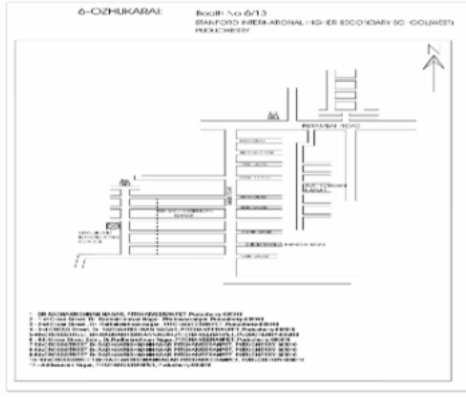

Nazri Naksha