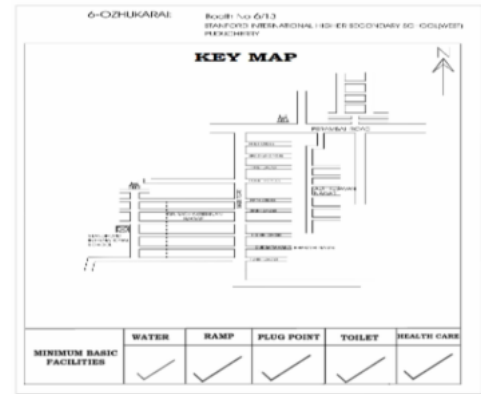

Key MAP View