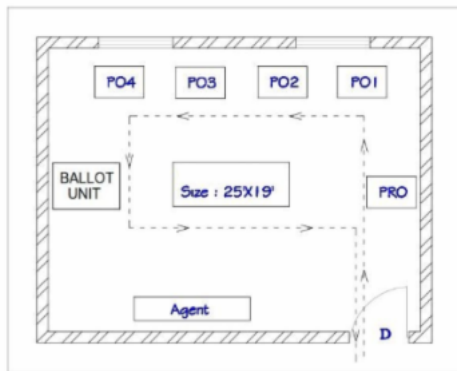

வாக்காளர் பதிவு அதிகாரியின்
கையொப்பம்

Nazri Naksha

Google Map View

Polling Station Building Front View

Polling Station Front View

Cad View

Key MAP View

1 பெயர் : விருத்தாம்பாள கணவர் பெயர்: பெருமாள் வீட்டு எண் : 1 வயது : 74 பாலினம் : பெண் புகைப்பட ம் உள்ளது	UEB0212951	2 பெயர் : சுப்ரமணியன் தந்தை பெயர்: பெருமாள் வீட்டு எண் : 1 வயது : 60 பாலினம் : ஆண் புகைப்பட ம் உள்ளது	UEB0212894	3 பெயர் : சக்திவேல் தந்தை பெயர்: பாவாடை வீட்டு எண் : 1 வயது : 54 பாலினம் : ஆண் புகைப்பட ம் உள்ளது	JQW0334532
4 பெயர் : சரஸ்வதி கணவர் பெயர்: சக்திவேல் வீட்டு எண் : 1 வயது : 50 பாலினம் : பெண் புகைப்பட ம் உள்ளது	JQW0334557	5 பெயர் : ரதமணி தந்தை பெயர்: ஜெயராமன் வீட்டு எண் : 1 வயது : 48 பாலினம் : ஆண் புகைப்பட ம் உள்ளது	UEB0097733	6 பெயர் : சித்ரா கணவர் பெயர்: ரதமணி வீட்டு எண் : 1 வயது : 46 பாலினம் : பெண் புகைப்பட ம் உள்ளது	YIQ0065573
7 பெயர் : கோகுல் தந்தை பெயர்: மோகன் ஜே வீட்டு எண் : 1 வயது : 22 பாலினம் : ஆண் புகைப்பட ம் உள்ளது	UEB0288621	8 பெயர் : மோகன் தந்தை பெயர்: ஜெகதீசன் வீட்டு எண் : 1/1 வயது : 54 பாலினம் : ஆண் புகைப்பட ம் உள்ளது	UEB0212787	9 பெயர் : பிரியா கணவர் பெயர்: மோகன் வீட்டு எண் : 1/1 வயது : 43 பாலினம் : பெண் புகைப்பட ம் உள்ளது	JQW0361071
10 பெயர் : பாலா கணவர் பெயர்: ஆறுமுகம் வீட்டு எண் : 1/2 வயது : 59 பாலினம் : பெண் புகைப்பட ம் உள்ளது	TMC0001743	11 பெயர் : இந்திரா கணவர் பெயர்: கண்ணன் வீட்டு எண் : 1/2 வயது : 56 பாலினம் : பெண் புகைப்பட ம் உள்ளது	YIQ0166876	12 பெயர் : மஞ்சளா கணவர் பெயர்: ரமேஷ் வீட்டு எண் : 2 வயது : 48 பாலினம் : பெண் புகைப்பட ம் உள்ளது	JQW0243857
13 பெயர் : யசோதை கணவர் பெயர்: கார்த்தி வீட்டு எண் : 2 வயது : 44 பாலினம் : பெண் புகைப்பட ம் உள்ளது	JQW0234385	14 பெயர் : கௌரி கணவர் பெயர்: பெருமாள் வீட்டு எண் : 2 வயது : 43 பாலினம் : பெண் புகைப்பட ம் உள்ளது	JQW0283739	15 பெயர் : தாமோதரன் தந்தை பெயர்: முத்தாலு வீட்டு எண் : 2 வயது : 38 பாலினம் : ஆண் புகைப்பட ம் உள்ளது	JQW0413716
16 பெயர் : சிவசங்கரி தந்தை பெயர்: முத்தாலு வீட்டு எண் : 2 வயது : 30 பாலினம் : பெண் புகைப்பட ம் உள்ளது	UEB0072108	17 பெயர் : நந்தினி தாயார் பெயர்: மஞ்சளா வீட்டு எண் : 2 வயது : 30 பாலினம் : பெண் புகைப்பட ம் உள்ளது	UEB0085746	18 பெயர் : கேசவன் தந்தை பெயர்: ரமேஷ் வீட்டு எண் : 2 வயது : 28 பாலினம் : ஆண் புகைப்பட ம் உள்ளது	UEB0097667
19 பெயர் : ஹரிஷ் தந்தை பெயர்: நரகுநந் வீட்டு எண் : 2 வயது : 24 பாலினம் : ஆண் புகைப்பட ம் உள்ளது	UEB0268821	20 பெயர் : பிரியங்கா தந்தை பெயர்: சரவணன் வீட்டு எண் : 2 வயது : 24 பாலினம் : பெண் புகைப்பட ம் உள்ளது	UEB0281915	21 பெயர் : முத்துகுமார் தந்தை பெயர்: நரகுநந் வீட்டு எண் : 2 வயது : 23 பாலினம் : ஆண் புகைப்பட ம் உள்ளது	UEB0268748
22 பெயர் : கோமலா தந்தை பெயர்: பெருமாள் வீட்டு எண் : 2 வயது : 21 பாலினம் : பெண் புகைப்பட ம் உள்ளது	UEB0276311	23 பெயர் : ஹரி தந்தை பெயர்: கார்த்திக் வீட்டு எண் : 2 வயது : 21 பாலினம் : ஆண் புகைப்பட ம் உள்ளது	UEB0288282	24 பெயர் : பிரபாவதி தந்தை பெயர்: கார்த்திக் வீட்டு எண் : 2 வயது : 20 பாலினம் : பெண் புகைப்பட ம் உள்ளது	UEB0283994
25 பெயர் : மணிகண்டன் தந்தை பெயர்: பெருமாள் வீட்டு எண் : 2 வயது : 20 பாலினம் : ஆண் புகைப்பட ம் உள்ளது	UEB0290684	26 பெயர் : தெய்வனை கணவர் பெயர்: இராமன் வீட்டு எண் : 3 வயது : 76 பாலினம் : பெண் புகைப்பட ம் உள்ளது	JQW0267302	27 பெயர் : சந்திரதானம் தந்தை பெயர்: இராமு வீட்டு எண் : 3 வயது : 64 பாலினம் : ஆண் புகைப்பட ம் உள்ளது	UEB0156877
28 பெயர் : மங்கலட்சுமி கணவர் பெயர்: சந்திரதானம் வீட்டு எண் : 3 வயது : 54 பாலினம் : பெண் புகைப்பட ம் உள்ளது	UEB0204230	29 பெயர் : மலர்விழி கணவர் பெயர்: சுப்ரமணியன் வீட்டு எண் : 3 வயது : 53 பாலினம் : பெண் புகைப்பட ம் உள்ளது	JQW0244004	30 பெயர் : நற்குணன் தந்தை பெயர்: சிவசங்கரன் வீட்டு எண் : 3 வயது : 52 பாலினம் : ஆண் புகைப்பட ம் உள்ளது	JQW0361089