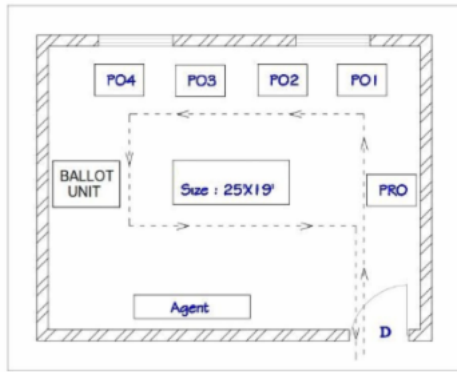

வாக்காளர் பதிவு அதிகாரியின்
கையொப்பம்

Nazri Naksha

Google Map View

Polling Station Building Front View

Polling Station Front View

Cad View

Key MAP View

1 பெயர் : சண்முகவடிவு கணவர் பெயர் : செல்வரங்கம் வீட்டு எண் : 1 வயது : 61 பாலினம் : பெண்	UEB0139592 புகைப்படம் உள்ளது	2 பெயர் : சதீஷ்குமார் தந்தை பெயர் : செல்வரங்கம் வீட்டு எண் : 1 வயது : 44 பாலினம் : ஆண்	JQW0387043 புகைப்படம் உள்ளது	3 பெயர் : அய்யனார் தந்தை பெயர் : செல்வரங்கம் வீட்டு எண் : 1 வயது : 40 பாலினம் : ஆண்	JQW0361295 புகைப்படம் உள்ளது
4 பெயர் : வினிதா தந்தை பெயர் : செல்வரங்கம் வீட்டு எண் : 1 வயது : 31 பாலினம் : பெண்	UEB0053355 புகைப்படம் உள்ளது	5 பெயர் : மோகனா தந்தை பெயர் : சிங்காரவேலு வீட்டு எண் : 1 வயது : 23 பாலினம் : பெண்	UEB0264986 புகைப்படம் உள்ளது	6 பெயர் : புவனேஸ்வரன் தந்தை பெயர் : சிங்காரவேலு வீட்டு எண் : 1 முத்தமிழ் நகர் வயது : 21 பாலினம் : ஆண்	UEB0293845 புகைப்படம் உள்ளது
7 பெயர் : தனபால் தந்தை பெயர் : தெய்வசிகாமணி வீட்டு எண் : 2 வயது : 78 பாலினம் : ஆண்	UEB0139600 புகைப்படம் உள்ளது	8 பெயர் : செல்வகாந்தி தந்தை பெயர் : தனபால் வீட்டு எண் : 2 வயது : 46 பாலினம் : ஆண்	JQW0257758 புகைப்படம் உள்ளது	9 பெயர் : கரோல் அன்புஜெயராணி கணவர் பெயர் : செல்வகாந்தி வீட்டு எண் : 2 வயது : 40 பாலினம் : பெண்	UIJ0005652 புகைப்படம் உள்ளது
10 பெயர் : விஜலட்சுமி கணவர் பெயர் : கணேசன் வீட்டு எண் : 3 வயது : 47 பாலினம் : பெண்	GKY0510180 புகைப்படம் உள்ளது	11 பெயர் : பாபு தந்தை பெயர் : கண்ணன் வீட்டு எண் : 3 வயது : 45 பாலினம் : ஆண்	JQW0332957 புகைப்படம் உள்ளது	12 பெயர் : ஜெயக்கொடி தந்தை பெயர் : தனபால் வீட்டு எண் : 3 வயது : 39 பாலினம் : பெண்	JQW0387159 புகைப்படம் உள்ளது
13 பெயர் : ரேவதி கணவர் பெயர் : பாபு வீட்டு எண் : 3 வயது : 32 பாலினம் : பெண்	UEB0053223 புகைப்படம் உள்ளது	14 பெயர் : ஏழுமலை தந்தை பெயர் : ரங்கன் வீட்டு எண் : 4 வயது : 55 பாலினம் : ஆண்	UEB0139626 புகைப்படம் உள்ளது	15 பெயர் : சிவபுஷ்பம் கணவர் பெயர் : ஏழுமலை வீட்டு எண் : 4 வயது : 48 பாலினம் : பெண்	JQW0250290 புகைப்படம் உள்ளது
16 பெயர் : பொற்கிலை கணவர் பெயர் : இராமலிங்கம் வீட்டு எண் : 5 வயது : 79 பாலினம் : பெண்	UEB0139634 புகைப்படம் உள்ளது	17 பெயர் : வீரம்மாள் கணவர் பெயர் : தனகோடி வீட்டு எண் : 5 வயது : 63 பாலினம் : பெண்	UEB0139642 புகைப்படம் உள்ளது	18 பெயர் : பழனி தந்தை பெயர் : தனகோடி வீட்டு எண் : 5 வயது : 45 பாலினம் : ஆண்	JQW0234468 புகைப்படம் உள்ளது
19 பெயர் : சிவகங்கை கணவர் பெயர் : முருகையன் வீட்டு எண் : 5 வயது : 45 பாலினம் : பெண்	JQW0329094 புகைப்படம் உள்ளது	20 பெயர் : அன்பழகன் தந்தை பெயர் : கோவிந்தன் வீட்டு எண் : 5 வயது : 45 பாலினம் : ஆண்	MGM1501394 புகைப்படம் உள்ளது	21 பெயர் : மகாலட்சுமி கணவர் பெயர் : பழனி வீட்டு எண் : 5 வயது : 41 பாலினம் : பெண்	DSK9802620 புகைப்படம் உள்ளது
22 பெயர் : மங்கவரம் கணவர் பெயர் : அன்பழகன் வீட்டு எண் : 5 வயது : 41 பாலினம் : பெண்	JQW0331421 புகைப்படம் உள்ளது	23 பெயர் : பிரபாகரன் தந்தை பெயர் : முருகையன் வீட்டு எண் : 5 வயது : 26 பாலினம் : ஆண்	UEB0118364 புகைப்படம் உள்ளது	24 பெயர் : கோவிந்தம்மாள் கணவர் பெயர் : மண்ணாங்கட்டி வீட்டு எண் : 6 வயது : 58 பாலினம் : பெண்	UEB0141101 புகைப்படம் உள்ளது
25 பெயர் : முரளி தந்தை பெயர் : ராமலிங்கம் வீட்டு எண் : 6 வயது : 39 பாலினம் : ஆண்	JQW0386896 புகைப்படம் உள்ளது	26 பெயர் : அலமேலு தந்தை பெயர் : மண்ணாங்கட்டி வீட்டு எண் : 6 வயது : 33 பாலினம் : பெண்	UEB0035113 புகைப்படம் உள்ளது	27 பெயர் : வைஜயந்தி மாலா கணவர் பெயர் : முரளி வீட்டு எண் : 6 வயது : 31 பாலினம் : பெண்	YIQ0069609 புகைப்படம் உள்ளது
28 பெயர் : நர்மதா பாதுகாவலர் : பிரபாகரன் வீட்டு எண் : 6 வயது : 22 பாலினம் : பெண்	UEB0272237 புகைப்படம் உள்ளது	29 பெயர் : செல்வி கணவர் பெயர் : அர்ஜுனன் வீட்டு எண் : 7 வயது : 50 பாலினம் : பெண்	JQW0325100 புகைப்படம் உள்ளது	30 பெயர் : பூவரசன் தாயார் பெயர் : செல்வி வீட்டு எண் : 7 வயது : 27 பாலினம் : ஆண்	UEB0112003 புகைப்படம் உள்ளது