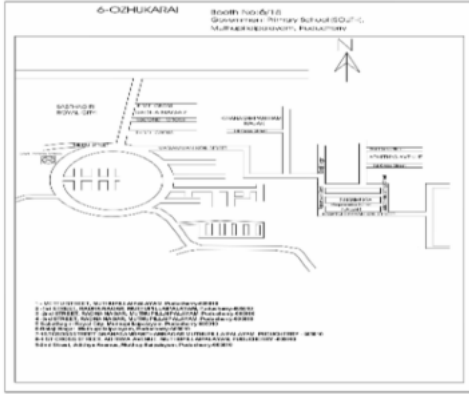

Nazri Naksha