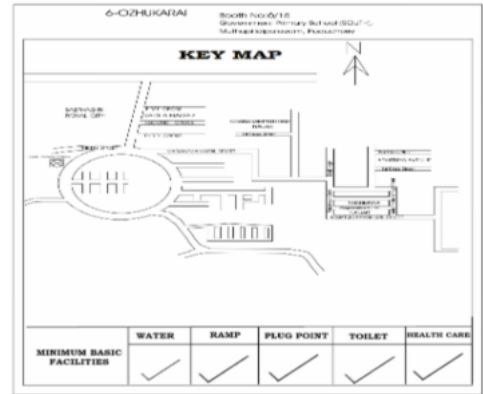

Key MAP View