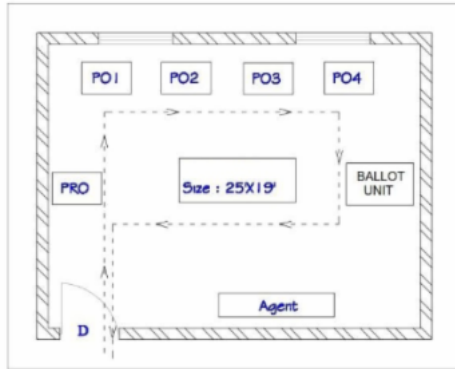

வாக்காளர் பதிவு அதிகாரியின்
கையொப்பம்

Nazri Naksha

Google Map View

Polling Station Building Front View

Polling Station Front View

Cad View

Key MAP View

1 பெயர் : விஜயலட்சுமி கணவர் பெயர்: பார்த்தசாரதி வீட்டு எண் : 1 வயது : 74 பாலினம் : பெண்	UEB0139477 புகைப்படம் உள்ளது	2 பெயர் : வெள்ளையத்தா தந்தை பெயர்: காதர்ஷா வீட்டு எண் : 1 வயது : 67 பாலினம் : ஆண்	JQW0329151 புகைப்படம் உள்ளது	3 பெயர் : சுதாகர் தந்தை பெயர்: பார்த்தசாரதி வீட்டு எண் : 1 வயது : 56 பாலினம் : ஆண்	UEB0139444 புகைப்படம் உள்ளது
4 பெயர் : சம்சுனிசா கணவர் பெயர்: வெள்ளையத்தான் வீட்டு எண் : 1 வயது : 55 பாலினம் : பெண்	JQW0251520 புகைப்படம் உள்ளது	5 பெயர் : பிரபாகரன் தந்தை பெயர்: பார்த்தசாரதி வீட்டு எண் : 1 வயது : 53 பாலினம் : ஆண்	UEB0139485 புகைப்படம் உள்ளது	# 6 பெயர் : அனுசுயா கணவர் பெயர்: சுதாகர் வீட்டு எண் : 1 வயது : 54 பாலினம் : பெண்	UEB0139493 புகைப்படம் உள்ளது
7 பெயர் : முத்துலட்சுமி கணவர் பெயர்: பிரபாகரன் வீட்டு எண் : 1 வயது : 49 பாலினம் : பெண்	UEB0035295 புகைப்படம் உள்ளது	8 பெயர் : சபீனா தந்தை பெயர்: வெள்ளையத்தா வீட்டு எண் : 1 வயது : 33 பாலினம் : பெண்	UEB0042143 புகைப்படம் உள்ளது	9 பெயர் : சையது அபுதாஹிர் தந்தை பெயர்: வெள்ளையத்தா வீட்டு எண் : 1 வயது : 32 பாலினம் : ஆண்	UEB0053868 புகைப்படம் உள்ளது
10 பெயர் : ராஜீ தந்தை பெயர்: ராமு வீட்டு எண் : 2 வயது : 69 பாலினம் : ஆண்	UEB0139535 புகைப்படம் உள்ளது	11 பெயர் : சரோஜா கணவர் பெயர்: ராஜீ வீட்டு எண் : 2 வயது : 63 பாலினம் : பெண்	UEB0139501 புகைப்படம் உள்ளது	12 பெயர் : பாலமுருகன் தந்தை பெயர்: ராஜீ வீட்டு எண் : 2 வயது : 46 பாலினம் : ஆண்	JQW0244509 புகைப்படம் உள்ளது
13 பெயர் : சங்கர் தந்தை பெயர்: ராஜி வீட்டு எண் : 2 வயது : 41 பாலினம் : ஆண்	JQW0296335 புகைப்படம் உள்ளது	14 பெயர் : பிரதா கணவர் பெயர்: பாலமுருகன் வீட்டு எண் : 2 வயது : 40 பாலினம் : பெண்	UEB0019539 புகைப்படம் உள்ளது	15 பெயர் : சுதா கணவர் பெயர்: சங்கர் வீட்டு எண் : 2 வயது : 39 பாலினம் : பெண்	UEB0019547 புகைப்படம் உள்ளது
16 பெயர் : தனலட்சுமி தந்தை பெயர்: பாலமுருகன் வீட்டு எண் : 2 வயது : 23 பாலினம் : பெண்	UEB0267849 புகைப்படம் உள்ளது	17 பெயர் : காயத்ரி தந்தை பெயர்: பாலமுருகன் வீட்டு எண் : 2 வயது : 21 பாலினம் : பெண்	UEB0291294 புகைப்படம் உள்ளது	18 பெயர் : ராணி கணவர் பெயர்: செல்லையன் வீட்டு எண் : 3 வயது : 76 பாலினம் : பெண்	GKY0407908 புகைப்படம் உள்ளது
19 பெயர் : ஐயப்பன் தந்தை பெயர்: நாராயணன் வீட்டு எண் : 3 வயது : 49 பாலினம் : ஆண்	UEB0159731 புகைப்படம் உள்ளது	20 பெயர் : பாவை கணவர் பெயர்: ஐயப்பன் வீட்டு எண் : 3 வயது : 47 பாலினம் : பெண்	UEB0311274 புகைப்படம் உள்ளது	21 பெயர் : ஸ்ரீதர் தந்தை பெயர்: ஐயப்பன் வீட்டு எண் : 3 வயது : 22 பாலினம் : ஆண்	UEB0311266 புகைப்படம் உள்ளது
22 பெயர் : சிவசங்கரி தந்தை பெயர்: ஐயப்பன் வீட்டு எண் : 3 வயது : 20 பாலினம் : பெண்	UEB0293191 புகைப்படம் உள்ளது	23 பெயர் : துர்காபிரசாத் தந்தை பெயர்: குமார் வீட்டு எண் : 3 வயது : 20 பாலினம் : ஆண்	UEB0295485 புகைப்படம் உள்ளது	24 பெயர் : திலகவதி கணவர் பெயர்: சந்திரன் வீட்டு எண் : 4 வயது : 58 பாலினம் : பெண்	UEB0141119 புகைப்படம் உள்ளது
25 பெயர் : இளையபெருமாள் தந்தை பெயர்: சின்ராஜ் வீட்டு எண் : 4 வயது : 47 பாலினம் : ஆண்	JYB1790666 புகைப்படம் உள்ளது	26 பெயர் : சரவணன் தந்தை பெயர்: சிதம்பரம் வீட்டு எண் : 4 வயது : 44 பாலினம் : ஆண்	UEB0005587 புகைப்படம் உள்ளது	27 பெயர் : துர்கா கணவர் பெயர்: சரவணன் வீட்டு எண் : 4 வயது : 41 பாலினம் : பெண்	UEB0005579 புகைப்படம் உள்ளது
28 பெயர் : சந்தியா கணவர் பெயர்: இளையபெருமாள் வீட்டு எண் : 4 வயது : 40 பாலினம் : பெண்	JQW0359315 புகைப்படம் உள்ளது	29 பெயர் : நளினி கணவர் பெயர்: ராஜாராம் வீட்டு எண் : 5 வயது : 39 பாலினம் : பெண்	UEB0302257 புகைப்படம் உள்ளது	30 பெயர் : பிரேமா தாயார் பெயர்: விஜயகுமாரி வீட்டு எண் : 5 வயது : 38 பாலினம் : பெண்	JQW0409540 புகைப்படம் உள்ளது