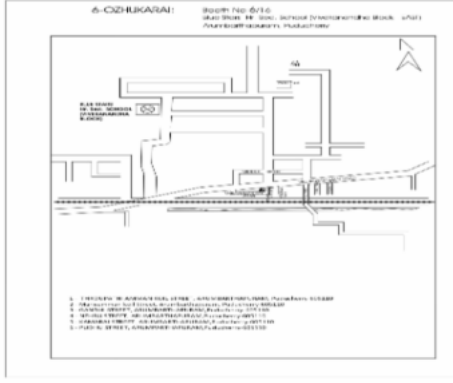

Nazri Naksha