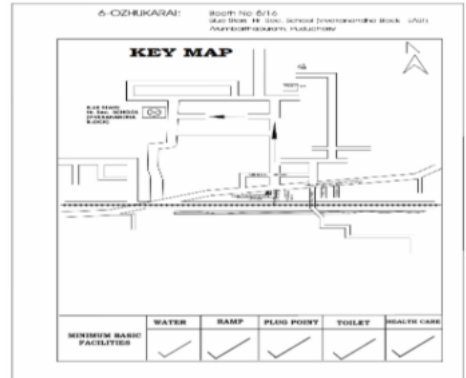

Key MAP View