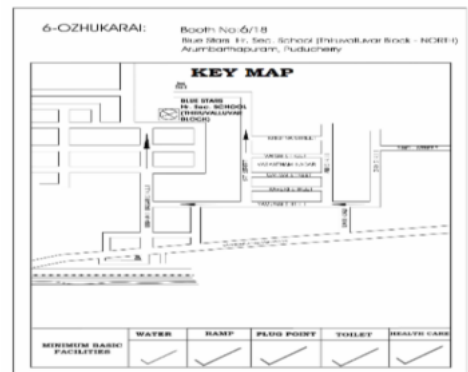

வாக்காளர் பதிவு அதிகாரியின்
கையொப்பம்

Nazri Naksha

Google Map View

Polling Station Building Front View

Polling Station Front View

Cad View

Key MAP View

சட்டமன்றத் தொகுதியின் எண் மற்றும் பெயர் : 6-உழவர்கரை
பிரிவு எண் மற்றும் பெயர் 1-மெயின் ரோடு, வசந்தம் நகர், அரும்பார்த்தபுரம், புதுச்சேரி - 605110