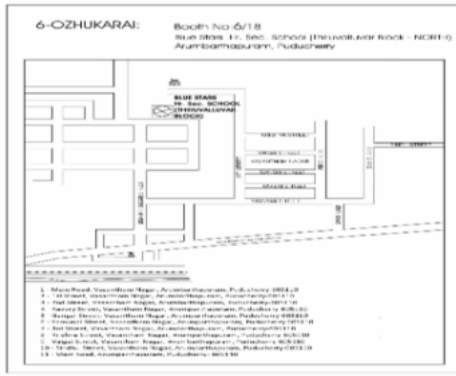

Nazri Naksha