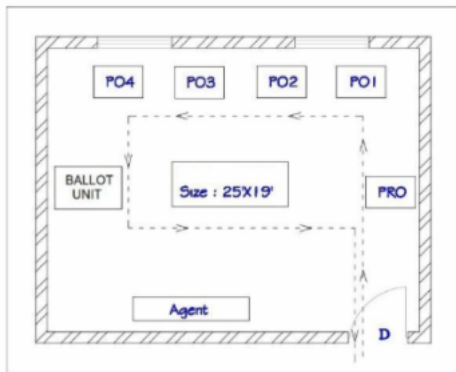

வாக்காளர் பதிவு அதிகாரியின்
கையொப்பம்

Nazri Naksha

Google Map View

Polling Station Building Front View

Polling Station Front View

Cad View

Key MAP View

சட்டமன்றத் தொகுதியின் எண் மற்றும் பெயர் : 6-உழவர்கரை
பிரிவு எண் மற்றும் பெயர் 1-மெயின் ரோடு, வசந்தம் நகர், அரும்பார்த்தபுரம், புதுச்சேரி - 605110