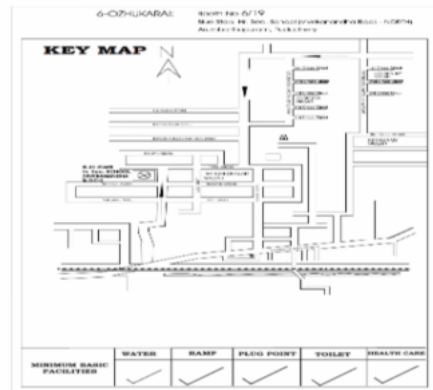

Key MAP View