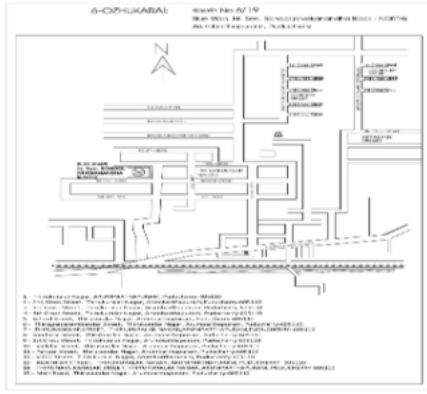

Nazri Naksha