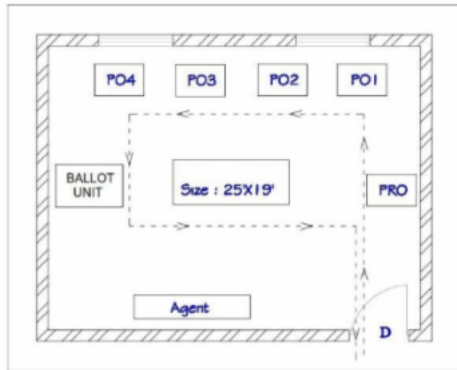

Google Map View

Polling Station Building Front View

Polling Station Front View

Cad View

Key MAP View

1 பெயர் : அருணாச்சலம் தந்தை பெயர்: ஜம்புலிங்கம் வீட்டு எண் : 1 வயது : 81 பாலினம் : ஆண்	UEB0168328 புகைப்படம் உள்ளது	2 பெயர் : இராதா மனோகரன் தந்தை பெயர்: அருணாச்சலம் வீட்டு எண் : 1 வயது : 53 பாலினம் : ஆண்	UEB0168245 புகைப்படம் உள்ளது	3 பெயர் : மதுசூதன் தந்தை பெயர்: அருணாச்சலம் வீட்டு எண் : 1 வயது : 50 பாலினம் : ஆண்	UEB0168179 புகைப்படம் உள்ளது
4 பெயர் : ஜெயந்தி கணவர் பெயர்: இராதா மனோகரன் வீட்டு எண் : 1 வயது : 48 பாலினம் : பெண்	JQW0360065 புகைப்படம் உள்ளது	5 பெயர் : சுமிதா தந்தை பெயர்: குணசேகரன் வீட்டு எண் : 2 வயது : 22 பாலினம் : பெண்	UEB0273904 புகைப்படம் உள்ளது	6 பெயர் : நவீன் பாலாஜி தந்தை பெயர்: குணசேகர் வீட்டு எண் : 2 வயது : 21 பாலினம் : ஆண்	UEB0296962 புகைப்படம் உள்ளது
7 பெயர் : ராமச்சந்திரன் தந்தை பெயர்: பழனி வீட்டு எண் : 31 ஏ வயது : 54 பாலினம் : ஆண்	JQW0394247 புகைப்படம் உள்ளது	8 பெயர் : கலைவாணி கணவர் பெயர்: ராமச்சந்திரன் வீட்டு எண் : 31 ஏ வயது : 48 பாலினம் : பெண்	JQW0394239 புகைப்படம் உள்ளது	9 பெயர் : விக்னேஷ் தந்தை பெயர்: இராமச்சந்திரன் வீட்டு எண் : 31 ஏ வயது : 30 பாலினம் : ஆண்	UEB0076430 புகைப்படம் உள்ளது
10 பெயர் : இராகவி தந்தை பெயர்: இராமச்சந்திரன் வீட்டு எண் : 31 ஏ வயது : 28 பாலினம் : பெண்	UEB0101410 புகைப்படம் உள்ளது	11 பெயர் : கார்த்திகேயன் தந்தை பெயர்: நாகராஜன் வீட்டு எண் : 42 வயது : 35 பாலினம் : ஆண்	UEB0042259 புகைப்படம் உள்ளது	12 பெயர் : விக்னேஷ்வர் தந்தை பெயர்: ரவிச்சந்தர் வீட்டு எண் : 49 வயது : 28 பாலினம் : ஆண்	UEB0098665 புகைப்படம் உள்ளது
13 பெயர் : பாலசுப்ரமணியன் தந்தை பெயர்: அப்பர்சாமி வீட்டு எண் : 67 வயது : 59 பாலினம் : ஆண்	UEB0167874 புகைப்படம் உள்ளது	14 பெயர் : ரீட்டா கணவர் பெயர்: பாலசுப்ரமணியன் வீட்டு எண் : 67 வயது : 51 பாலினம் : பெண்	UEB0167825 புகைப்படம் உள்ளது	15 பெயர் : பழனி தந்தை பெயர்: சந்திரன் வீட்டு எண் : 127 வயது : 51 பாலினம் : ஆண்	YBP0000307 புகைப்படம் உள்ளது
# 16 பெயர் : சத்தியபாமா கணவர் பெயர்: பழனி வீட்டு எண் : 127 வயது : 46 பாலினம் : பெண்	YBP0000315 புகைப்படம் உள்ளது	17 பெயர் : முத்துக்குமரன் தந்தை பெயர்: சுப்ரமணியன் வீட்டு எண் : 129 வயது : 44 பாலினம் : ஆண்	UEB0061689 புகைப்படம் உள்ளது	18 பெயர் : ரம்யா கணவர் பெயர்: முத்துக்குமரன் வீட்டு எண் : 129 வயது : 39 பாலினம் : பெண்	UEB0061697 புகைப்படம் உள்ளது
19 பெயர் : நல்லதம்பி தந்தை பெயர்: நடேசன் வீட்டு எண் : 228 வயது : 69 பாலினம் : ஆண்	UEB0167734 புகைப்படம் உள்ளது	20 பெயர் : புஷ்பகாந்தி கணவர் பெயர்: நல்லதம்பி வீட்டு எண் : 228 வயது : 61 பாலினம் : பெண்	UEB0167650 புகைப்படம் உள்ளது	21 பெயர் : நடராஜன் தந்தை பெயர்: நல்லதம்பி வீட்டு எண் : 228 வயது : 39 பாலினம் : ஆண்	JQW0359521 புகைப்படம் உள்ளது
22 பெயர் : சிவராஜ் தந்தை பெயர்: நல்லதம்பி வீட்டு எண் : 228 வயது : 35 பாலினம் : ஆண்	UEB0019422 புகைப்படம் உள்ளது	23 பெயர் : சவிதா கணவர் பெயர்: பிரவீன் குமார் வீட்டு எண் : Plot No.14 வயது : 33 பாலினம் : பெண்	SQY0037366 புகைப்படம் உள்ளது	24 பெயர் : ரவிச்சந்திரன் தந்தை பெயர்: தட்சிணாமூர்த்தி வீட்டு எண் : Plot No.116 வயது : 60 பாலினம் : ஆண்	UEB0168534 புகைப்படம் உள்ளது
25 பெயர் : திரிபுரசுந்தரி கணவர் பெயர்: ரவிச்சந்திரன் வீட்டு எண் : Plot No.116 வயது : 54 பாலினம் : பெண்	HKD0299982 புகைப்படம் உள்ளது	26 பெயர் : கிருஷ்ணசந்திரன் தந்தை பெயர்: ரவிச்சந்திரன் வீட்டு எண் : Plot No.116 வயது : 31 பாலினம் : ஆண்	ATT0069138 புகைப்படம் உள்ளது	27 பெயர் : ஷர்மிளாதேவி தந்தை பெயர்: பழனி வீட்டு எண் : மனை எண் 127 வயது : 22 பாலினம் : பெண்	UEB0280651 புகைப்படம் உள்ளது
28 பெயர் : அபிநயசெல்லி தந்தை பெயர்: முத்துக்குமரன் வீட்டு எண் : மனை எண் 129 வயது : 19 பாலினம் : பெண்	UEB0309864 புகைப்படம் உள்ளது	29 பெயர் : இளங்கோ தந்தை பெயர்: சுப்ரமணி வீட்டு எண் : Plot No.70,71 வயது : 65 பாலினம் : ஆண்	UEB0168435 புகைப்படம் உள்ளது	30 பெயர் : சரஸ்வதி கணவர் பெயர்: இளங்கோ வீட்டு எண் : Plot No.70,71 வயது : 58 பாலினம் : பெண்	UEB0168393 புகைப்படம் உள்ளது