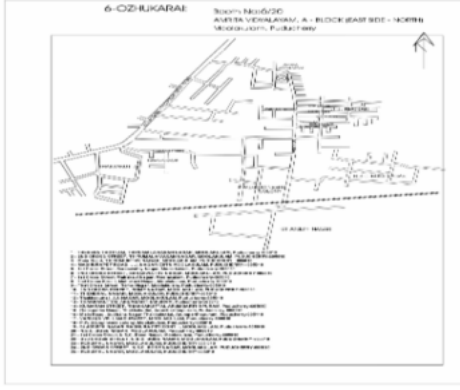

Nazri Naksha