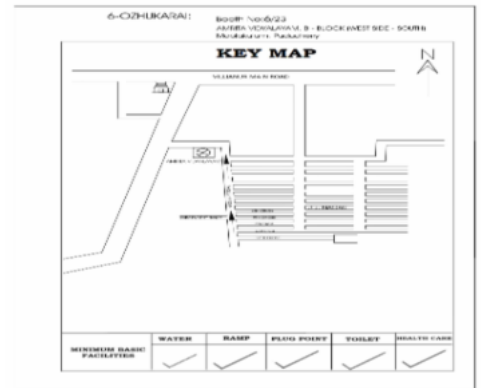

Key MAP View