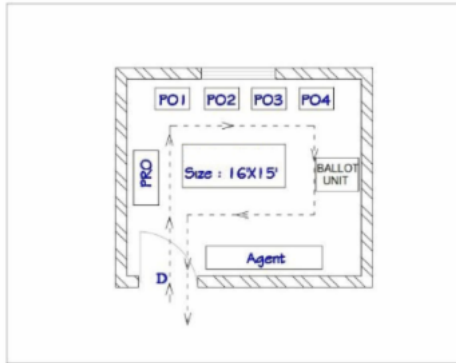

வாக்காளர் பதிவு அதிகாரியின்
கையொப்பம்

Nazri Naksha

Google Map View

Polling Station Building Front View

Polling Station Front View

Cad View

Key MAP View

1 பெயர் : குளோரியா கணவர் பெயர்: ஆரோக்கியசாமி வீட்டு எண் : 0 வயது : 84 பாலினம் : பெண்	JQW0371112	2 பெயர் : கணேசன் தந்தை பெயர்: முருகேசன் வீட்டு எண் : 0 வயது : 68 பாலினம் : ஆண்	UEB0180810	3 பெயர் : விஜய் அமிர்தராஜ் பெரேர தந்தை பெயர்: எதுகெளர் பெரேரெள வீட்டு எண் : 0 வயது : 40 பாலினம் : ஆண்	JQW0427161
4 பெயர் : லூர்துசாமி தந்தை பெயர்: சாமிகண்ணு வீட்டு எண் : 1 வயது : 80 பாலினம் : ஆண்	UEB0147827	5 பெயர் : நட்சத்திரமேரி கணவர் பெயர்: வனத்தையன் வீட்டு எண் : 1 வயது : 68 பாலினம் : பெண்	JQW0371765	6 பெயர் : மனோகரி கணவர் பெயர்: அர்சுணன் வீட்டு எண் : 1 வயது : 62 பாலினம் : பெண்	UEB0147660
7 பெயர் : ஆரோக்கியமேரி கணவர் பெயர்: அலன் வீட்டு எண் : 1 வயது : 60 பாலினம் : பெண்	UEB0147728	8 பெயர் : ஆண்டாள் கணவர் பெயர்: செங்கேணி வீட்டு எண் : 1 வயது : 59 பாலினம் : பெண்	UEB0147645	S 9 பெயர் : ஆறுமுகம் தந்தை பெயர்: கருத்தான் வீட்டு எண் : 1 வயது : 58 பாலினம் : ஆண்	UEB0147686
10 பெயர் : ஜோஸ்பின் கணவர் பெயர்: ஜோசப் வீட்டு எண் : 1 வயது : 53 பாலினம் : பெண்	JQW0394460	11 பெயர் : விடியாமேரி கணவர் பெயர்: யாக்கோப் வீட்டு எண் : 1 வயது : 48 பாலினம் : பெண்	LXL0261941	12 பெயர் : கர்ணகி கணவர் பெயர்: பழனிவேல் வீட்டு எண் : 1 வயது : 47 பாலினம் : பெண்	GKY0442756
13 பெயர் : அன்துவானேத்மேரி கணவர் பெயர்: வேளாங்கண்ணி வீட்டு எண் : 1 வயது : 43 பாலினம் : பெண்	JQW0371906	14 பெயர் : ஆரோக்கியசாமி தந்தை பெயர்: அந்தோணிசாமி வீட்டு எண் : 1 வயது : 42 பாலினம் : ஆண்	JQW0371880	15 பெயர் : புஷ்பராணி தந்தை பெயர்: செபஸ்தியான் வீட்டு எண் : 1 வயது : 41 பாலினம் : பெண்	JQW0372052
16 பெயர் : ஜெலேந்திரன் தந்தை பெயர்: மலையாளத்தான் வீட்டு எண் : 1 வயது : 40 பாலினம் : ஆண்	JQW0371856	17 பெயர் : இருதயமேரி தந்தை பெயர்: ஆந்திரே வீட்டு எண் : 1 வயது : 40 பாலினம் : பெண்	JQW0371872	18 பெயர் : விஜி கணவர் பெயர்: மரி செபஸ்தியன் வீட்டு எண் : 1 வயது : 29 பாலினம் : பெண்	IVT0077479
S 19 பெயர் : தேவி தந்தை பெயர்: ஜெயபால் வீட்டு எண் : 1 வயது : 24 பாலினம் : பெண்	UEB0261198	20 பெயர் : லூர்துராஜி தந்தை பெயர்: ஆசைநாதன் வீட்டு எண் : 2 வயது : 54 பாலினம் : ஆண்	UEB0147538	21 பெயர் : லூசியன்மரி கணவர் பெயர்: லூர்துராஜ் வீட்டு எண் : 2 வயது : 48 பாலினம் : பெண்	KVY0525154
22 பெயர் : சிவராஜ் தந்தை பெயர்: சுப்பரமணி வீட்டு எண் : 2 வயது : 42 பாலினம் : ஆண்	JQW0371864	23 பெயர் : ஜெனீபர் தந்தை பெயர்: ஜோசப் வீட்டு எண் : 2 வயது : 34 பாலினம் : பெண்	UEB0021899	24 பெயர் : எட்மோன் ஜூலியன் மரி தந்தை பெயர்: எட்மோன் லூர்துராஜ் வீட்டு எண் : 2 வயது : 23 பாலினம் : பெண்	UEB0254854
25 பெயர் : எட்மோன்அல்போன்சாமேரி தந்தை பெயர்: எட்மோன்லூர்துராஜ் வீட்டு எண் : 2 வயது : 22 பாலினம் : பெண்	UEB0272914	26 பெயர் : அலான் லெயோன்ஸ் தந்தை பெயர்: ஏழான் லெயோன்ஸ் வீட்டு எண் : 4 வயது : 65 பாலினம் : ஆண்	UEB0147520	27 பெயர் : கரோலின் கணவர் பெயர்: அலென் லெயோன்ஸ் வீட்டு எண் : 4 வயது : 59 பாலினம் : பெண்	UEB0147629
28 பெயர் : திலகவதி கணவர் பெயர்: சார்லஸ் வீட்டு எண் : 4 வயது : 37 பாலினம் : பெண்	IPD0020594	29 பெயர் : சார்லஸ் லெயோன்ஸ் தந்தை பெயர்: அலென் லெயோன்ஸ் வீட்டு எண் : 4 வயது : 37 பாலினம் : ஆண்	JQW0410290	30 பெயர் : அந்தோனி முத்து தந்தை பெயர்: ஜெகநாதன் வீட்டு எண் : 6 வயது : 49 பாலினம் : ஆண்	UEB0303347