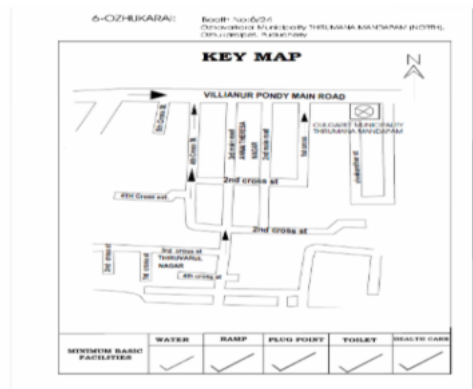

Key MAP View