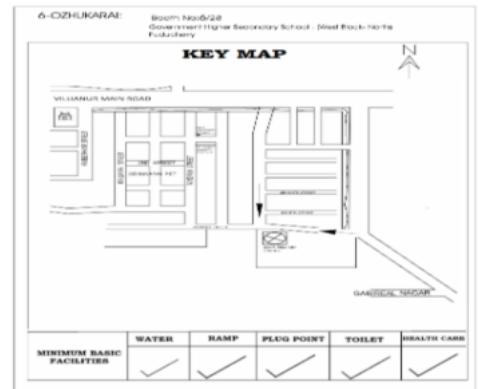

Key MAP View