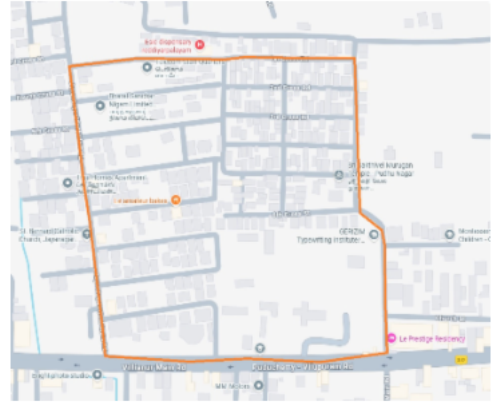

Google Map View