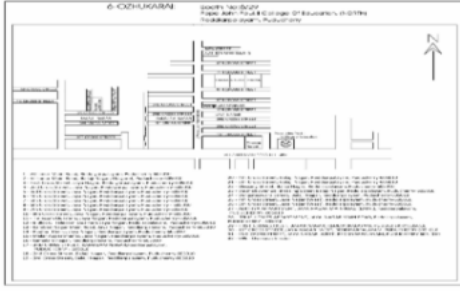

Nazri Naksha