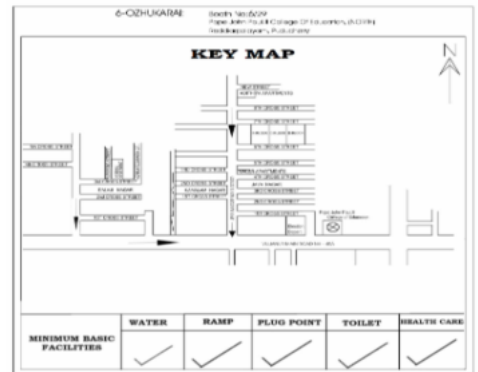

Polling Station Building Front View

Polling Station Front View

Cad View

Key MAP View

<p>1</p> <p>பெயர் : கனகம் கணவர் பெயர் : கோவிந்தசாமி வீட்டு எண் : 28 வயது : 80 பாலினம் : பெண்</p> <p>புகைப்படம் உள்ளது</p>	KVY0634311	<p>2</p> <p>பெயர் : டெய்சிபாத்திமா கணவர் பெயர் : சத்யநாதன் வீட்டு எண் : 53 வயது : 64 பாலினம் : பெண்</p> <p>புகைப்படம் உள்ளது</p>	UEB0161018	<p>3</p> <p>பெயர் : சகாயநாதன் சாந்து தந்தை பெயர் : இருதயமரிநாதன் சாந்து வீட்டு எண் : 53 வயது : 61 பாலினம் : ஆண்</p> <p>புகைப்படம் உள்ளது</p>	UEB0161000
<p>4</p> <p>பெயர் : ஆரோக்யமேரி புஷ்பா கணவர் பெயர் : சகாயநாதன் சாந்து வீட்டு எண் : 53 வயது : 53 பாலினம் : பெண்</p> <p>புகைப்படம் உள்ளது</p>	UEB0160994	<p>5</p> <p>பெயர் : மரியநாதன் சாந்து தந்தை பெயர் : சகாயநாதன் சாந்து வீட்டு எண் : 53 வயது : 29 பாலினம் : ஆண்</p> <p>புகைப்படம் உள்ளது</p>	UEB0102814	<p>6</p> <p>பெயர் : ஏகியம்மாள்வெலன் கணவர் பெயர் : சிவலிங்கம் வீட்டு எண் : 59 வயது : 69 பாலினம் : பெண்</p> <p>புகைப்படம் உள்ளது</p>	KVY0635722
<p>7</p> <p>பெயர் : பிரசாத் தந்தை பெயர் : சிவலிங்கம் வீட்டு எண் : 59 வயது : 49 பாலினம் : ஆண்</p> <p>புகைப்படம் உள்ளது</p>	UEB0160986	<p>8</p> <p>பெயர் : காமேஸ்வரன் தந்தை பெயர் : பிரசாத் வீட்டு எண் : 59 வயது : 20 பாலினம் : ஆண்</p> <p>புகைப்படம் உள்ளது</p>	UEB0294314	<p>9</p> <p>பெயர் : பவுல் தந்தை பெயர் : தேவசகாயம் வீட்டு எண் : 65 வயது : 61 பாலினம் : ஆண்</p> <p>புகைப்படம் உள்ளது</p>	UEB0184366
<p>10</p> <p>பெயர் : அமலோற்பவமேரி ஜெராலின் கணவர் பெயர் : பவுல் வீட்டு எண் : 65 வயது : 56 பாலினம் : பெண்</p> <p>புகைப்படம் உள்ளது</p>	UEB0184374	<p>11</p> <p>பெயர் : பிரான்சிஸ் தந்தை பெயர் : போல் வீட்டு எண் : 65 வயது : 33 பாலினம் : ஆண்</p> <p>புகைப்படம் உள்ளது</p>	UEB0048223	<p>12</p> <p>பெயர் : அல்பரீனா தந்தை பெயர் : போல் வீட்டு எண் : 65 வயது : 27 பாலினம் : பெண்</p> <p>புகைப்படம் உள்ளது</p>	UEB0121871
<p>13</p> <p>பெயர் : நோயல் தந்தை பெயர் : தேவசகாயம் வீட்டு எண் : 67 வயது : 78 பாலினம் : ஆண்</p> <p>புகைப்படம் உள்ளது</p>	UEB0033217	<p>14</p> <p>பெயர் : அன்துவானேத் கணவர் பெயர் : தேவசகாயம் வீட்டு எண் : 67 வயது : 73 பாலினம் : பெண்</p> <p>புகைப்படம் உள்ளது</p>	UEB0026641	<p>15</p> <p>பெயர் : அசுந்தாமேரி கணவர் பெயர் : நோயல் வீட்டு எண் : 67 வயது : 71 பாலினம் : பெண்</p> <p>புகைப்படம் உள்ளது</p>	UEB0184382
<p>16</p> <p>பெயர் : ஜோன்ஸ் டோனி ராஜ் தந்தை பெயர் : சேவியர் வீட்டு எண் : 67 வயது : 51 பாலினம் : ஆண்</p> <p>புகைப்படம் உள்ளது</p>	ZUI0393371	<p>17</p> <p>பெயர் : பிரிசில்லா கணவர் பெயர் : ஜோன்ஸ்டோனி ராஜ் வீட்டு எண் : 67 வயது : 49 பாலினம் : பெண்</p> <p>புகைப்படம் உள்ளது</p>	KVY0614750	<p>18</p> <p>பெயர் : திரேசா தந்தை பெயர் : நோயல் வீட்டு எண் : 67 வயது : 48 பாலினம் : பெண்</p> <p>புகைப்படம் உள்ளது</p>	KVY0424663
<p>19</p> <p>பெயர் : டேவிட் ஆரோக்கியராஜ் தந்தை பெயர் : நோயல் வீட்டு எண் : 67 வயது : 45 பாலினம் : ஆண்</p> <p>புகைப்படம் உள்ளது</p>	KVY0629295	<p>20</p> <p>பெயர் : ரீனா மெர்சி பிளாரன்ஸ் கணவர் பெயர் : டேவிட் ஆரோக்கியராஜ் வீட்டு எண் : 67 வயது : 35 பாலினம் : பெண்</p> <p>புகைப்படம் உள்ளது</p>	NZJ0984435	<p>21</p> <p>பெயர் : குமார் தந்தை பெயர் : முத்துராமன் வீட்டு எண் : 77 வயது : 58 பாலினம் : ஆண்</p> <p>புகைப்படம் உள்ளது</p>	UEB0229013
<p>22</p> <p>பெயர் : வசந்தி என்கிற ரமணி கணவர் பெயர் : குமார் வீட்டு எண் : 77 வயது : 51 பாலினம் : பெண்</p> <p>புகைப்படம் உள்ளது</p>	KVY0556043	<p>23</p> <p>பெயர் : கோபிகா தந்தை பெயர் : குமார் வீட்டு எண் : 77 வயது : 19 பாலினம் : பெண்</p> <p>புகைப்படம் உள்ளது</p>	UEB0309427	<p>24</p> <p>பெயர் : ஆரோக்கியசாமி தந்தை பெயர் : ஜேசுமுத்து வீட்டு எண் : 87 வயது : 50 பாலினம் : ஆண்</p> <p>புகைப்படம் உள்ளது</p>	UEB0116020
<p>25</p> <p>பெயர் : விநாயகம் தந்தை பெயர் : கோவிந்தசாமி வீட்டு எண் : 96 வயது : 73 பாலினம் : ஆண்</p> <p>புகைப்படம் உள்ளது</p>	YIQ0084228	<p>26</p> <p>பெயர் : தேவசகாயம் தந்தை பெயர் : கந்தசாமி வீட்டு எண் : 96 வயது : 65 பாலினம் : ஆண்</p> <p>புகைப்படம் உள்ளது</p>	UEB0229021	<p>27</p> <p>பெயர் : முத்துலட்சுமி கணவர் பெயர் : முனுசாமி வீட்டு எண் : 100 வயது : 61 பாலினம் : பெண்</p> <p>புகைப்படம் உள்ளது</p>	UEB0247247
<p>28</p> <p>பெயர் : வேலு தாயார் பெயர் : முத்துலட்சுமி வீட்டு எண் : 100 வயது : 49 பாலினம் : ஆண்</p> <p>புகைப்படம் உள்ளது</p>	KVY0623173	<p>29</p> <p>பெயர் : கவிதா தாயார் பெயர் : முத்துலட்சுமி வீட்டு எண் : 100 வயது : 46 பாலினம் : பெண்</p> <p>புகைப்படம் உள்ளது</p>	KVY0623157	<p>30</p> <p>பெயர் : விஜயா தாயார் பெயர் : முத்துலட்சுமி வீட்டு எண் : 100 வயது : 42 பாலினம் : பெண்</p> <p>புகைப்படம் உள்ளது</p>	KVY0564088