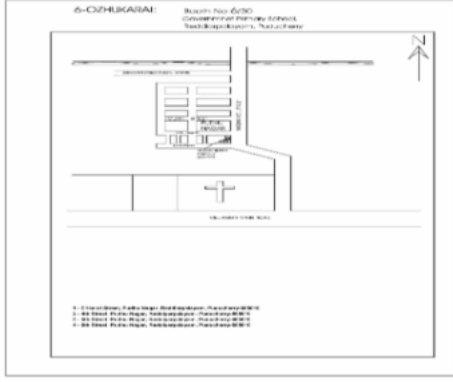

Nazri Naksha