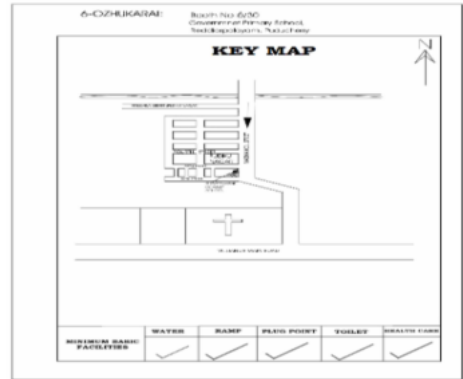

Polling Station Building Front View

Polling Station Front View

Cad View

Key MAP View

1 பெயர் : ராஜேந்திரன் தந்தை பெயர்: தர்மலிங்கம் வீட்டு எண் : 1 வயது : 62 பாலினம் : ஆண்	UEB0242974 புகைப்படம் உள்ளது	2 பெயர் : மும்தாஜ் என்கிற செல்வி கணவர் பெயர்: ராஜேந்திரன் வீட்டு எண் : 1 வயது : 54 பாலினம் : பெண்	DNX0412080 புகைப்படம் உள்ளது	3 பெயர் : ராமகிருஷ்ணன் தந்தை பெயர்: ராஜேந்திரன் வீட்டு எண் : 1 வயது : 32 பாலினம் : ஆண்	UEB0048421 புகைப்படம் உள்ளது
4 பெயர் : சண்முகப்பிரியா தாயார் பெயர்: முருகன் வீட்டு எண் : 1 வயது : 28 பாலினம் : பெண்	UEB0102871 புகைப்படம் உள்ளது	5 பெயர் : கார்த்திகைஜோதி தாயார் பெயர்: தணிலா வீட்டு எண் : 1 வயது : 27 பாலினம் : பெண்	UEB0116046 புகைப்படம் உள்ளது	6 பெயர் : புவனேஸ்வரி தந்தை பெயர்: ராஜேந்திரன் வீட்டு எண் : 1 வயது : 23 பாலினம் : பெண்	UEB0255356 புகைப்படம் உள்ளது
7 பெயர் : லார்துசாமி தந்தை பெயர்: மைக்கேல் வீட்டு எண் : 2 வயது : 59 பாலினம் : ஆண்	UEB0246454 புகைப்படம் உள்ளது	8 பெயர் : வெரோனிக்கா கணவர் பெயர்: லார்துசாமி வீட்டு எண் : 2 வயது : 54 பாலினம் : பெண்	UEB0242958 புகைப்படம் உள்ளது	9 பெயர் : சமதி கணவர் பெயர்: கணேசன் வீட்டு எண் : 2 வயது : 44 பாலினம் : பெண்	KVY0427286 புகைப்படம் உள்ளது
10 பெயர் : ராஜசேகர் தந்தை பெயர்: ஆறுமுகம் வீட்டு எண் : 2 வயது : 44 பாலினம் : ஆண்	KVY0465062 புகைப்படம் உள்ளது	11 பெயர் : மேத்யூ சார்லஸ் தந்தை பெயர்: ஜான் பீட்டர் வீட்டு எண் : 2 வயது : 41 பாலினம் : ஆண்	UEB0067066 புகைப்படம் உள்ளது	12 பெயர் : அருள்ஜோதி தந்தை பெயர்: லார்துசாமி வீட்டு எண் : 2 வயது : 35 பாலினம் : ஆண்	UEB0008391 புகைப்படம் உள்ளது
13 பெயர் : மகிமை ராணி கணவர் பெயர்: அருள்ஜோதி வீட்டு எண் : 2 வயது : 33 பாலினம் : பெண்	XKY0783241 புகைப்படம் உள்ளது	14 பெயர் : லில்லி புஷ்பம் தந்தை பெயர்: லார்துசாமி வீட்டு எண் : 2 வயது : 33 பாலினம் : பெண்	UEB0038778 புகைப்படம் உள்ளது	15 பெயர் : அலெக்ஸாண்டர் தந்தை பெயர்: லார்துசாமி வீட்டு எண் : 2 வயது : 29 பாலினம் : ஆண்	UEB0108340 புகைப்படம் உள்ளது
16 பெயர் : மாரிமுத்து தந்தை பெயர்: ஜெயராமன் வீட்டு எண் : 3 வயது : 58 பாலினம் : ஆண்	KVY0632711 புகைப்படம் உள்ளது	17 பெயர் : நாகவள்ளி கணவர் பெயர்: மாரிமுத்து வீட்டு எண் : 3 வயது : 47 பாலினம் : பெண்	KVY0632703 புகைப்படம் உள்ளது	18 பெயர் : மீனாட்சி கணவர் பெயர்: சுப்பரமணி வீட்டு எண் : 3 வயது : 45 பாலினம் : பெண்	UEB0026617 புகைப்படம் உள்ளது
19 பெயர் : மணிகண்டன் தந்தை பெயர்: ஐயப்பன் வீட்டு எண் : 3 வயது : 29 பாலினம் : ஆண்	UEB0091785 புகைப்படம் உள்ளது	20 பெயர் : செல்வகணபதி தந்தை பெயர்: மணிக்கண்ணு வீட்டு எண் : 3 வயது : 25 பாலினம் : ஆண்	UEB0136325 புகைப்படம் உள்ளது	21 பெயர் : பார்த்திபன் தந்தை பெயர்: வைத்தியநாதன் வீட்டு எண் : 4 வயது : 61 பாலினம் : ஆண்	UEB0242933 புகைப்படம் உள்ளது
22 பெயர் : கோதண்டபாணி தந்தை பெயர்: ரமேஷ் வீட்டு எண் : 5 வயது : 31 பாலினம் : ஆண்	UEB0060301 புகைப்படம் உள்ளது	23 பெயர் : குணசுந்தரி தந்தை பெயர்: ரமேஷ் வீட்டு எண் : 5 வயது : 29 பாலினம் : பெண்	UEB0091777 புகைப்படம் உள்ளது	24 பெயர் : அரவிந்தன் தந்தை பெயர்: ரமேஷ் வீட்டு எண் : 5 வயது : 27 பாலினம் : ஆண்	UEB0113514 புகைப்படம் உள்ளது
25 பெயர் : நாச்சாள் கணவர் பெயர்: கந்தன் வீட்டு எண் : 6 வயது : 60 பாலினம் : பெண்	KVY0630749 புகைப்படம் உள்ளது	26 பெயர் : கல்பனா கணவர் பெயர்: ரமேஷ் வீட்டு எண் : 6 வயது : 38 பாலினம் : பெண்	KVY0691691 புகைப்படம் உள்ளது	27 பெயர் : ஆனந்தி கணவர் பெயர்: ராஜேஷ் வீட்டு எண் : 6 வயது : 30 பாலினம் : பெண்	AFM1451343 புகைப்படம் உள்ளது
S 28 பெயர் : அம்புஜம் கணவர் பெயர்: பரசுராமன் வீட்டு எண் : 7 வயது : 57 பாலினம் : பெண்	KVY0632125 புகைப்படம் உள்ளது	29 பெயர் : அம்பிகா கணவர் பெயர்: பழனிசாமி வீட்டு எண் : 7 வயது : 57 பாலினம் : பெண்	UEB0060491 புகைப்படம் உள்ளது	# 30 பெயர் : ரமேஷ் தந்தை பெயர்: கந்தன் வீட்டு எண் : 6 வயது : 39 பாலினம் : ஆண்	UEB0026443 புகைப்படம் உள்ளது