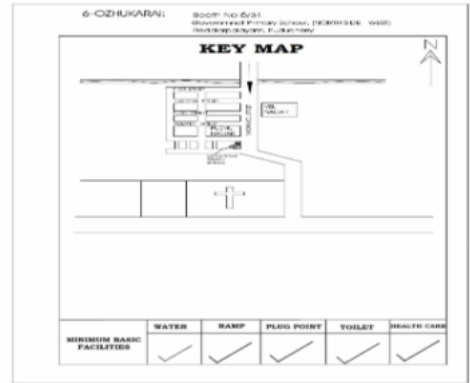

Polling Station Building Front View

Polling Station Front View

Cad View

Key MAP View

1 பெயர் : ராஜாபாதர் தந்தை பெயர்: ரத்தினம் வீட்டு எண் : 1 வயது : 68 பாலினம் : ஆண்	KVY0615070 புகைப்படம் உள்ளது	2 பெயர் : சாந்தா கணவர் பெயர்: ராஜாபாதர் வீட்டு எண் : 1 வயது : 65 பாலினம் : பெண்	KVY0615062 புகைப்படம் உள்ளது	3 பெயர் : விஜயா கணவர் பெயர்: ராஜாபாதர் வீட்டு எண் : 1 வயது : 62 பாலினம் : பெண்	UEB0164483 புகைப்படம் உள்ளது
4 பெயர் : செந்தில்குமார் தந்தை பெயர்: ராஜாபாதர் வீட்டு எண் : 1 வயது : 43 பாலினம் : ஆண்	KVY0466508 புகைப்படம் உள்ளது	5 பெயர் : விக்னேஷ் தந்தை பெயர்: ராஜாபாதர் வீட்டு எண் : 1 வயது : 36 பாலினம் : ஆண்	KVY0708594 புகைப்படம் உள்ளது	6 பெயர் : நிவேதிதா கணவர் பெயர்: விக்னேஷ் வீட்டு எண் : 1 வயது : 32 பாலினம் : பெண்	YIQ0072108 புகைப்படம் உள்ளது
7 பெயர் : விஜயலட்சுமி தந்தை பெயர்: மாரிமுத்து வீட்டு எண் : 1 வயது : 24 பாலினம் : பெண்	UEB0253138 புகைப்படம் உள்ளது	8 பெயர் : கனகராஜ் தந்தை பெயர்: மாணிக்கம் வீட்டு எண் : 2 வயது : 63 பாலினம் : ஆண்	KVY0634378 புகைப்படம் உள்ளது	9 பெயர் : அமுதா கணவர் பெயர்: கனகராஜ் வீட்டு எண் : 2 வயது : 54 பாலினம் : பெண்	KVY0615088 புகைப்படம் உள்ளது
10 பெயர் : கௌரி தந்தை பெயர்: கனகராஜ் வீட்டு எண் : 2 வயது : 37 பாலினம் : பெண்	KVY0708941 புகைப்படம் உள்ளது	11 பெயர் : துர்கா ராஜ் தந்தை பெயர்: புஷ்பராஜ் வீட்டு எண் : 2 வயது : 26 பாலினம் : பெண்	UEB0122101 புகைப்படம் உள்ளது	12 பெயர் : அம்சவல்லி தாயார் பெயர்: அஞ்சலை வீட்டு எண் : 2 வயது : 22 பாலினம் : பெண்	UEB0273870 புகைப்படம் உள்ளது
13 பெயர் : லோகநாயகி கணவர் பெயர்: சுப்பரமணியன் வீட்டு எண் : 4 வயது : 87 பாலினம் : பெண்	UEB0164392 புகைப்படம் உள்ளது	14 பெயர் : ராமாயி கணவர் பெயர்: சேகர் வீட்டு எண் : 4 வயது : 51 பாலினம் : பெண்	UEB0165472 புகைப்படம் உள்ளது	15 பெயர் : ஸ்ரீநிதி தந்தை பெயர்: சேகர் வீட்டு எண் : 4 வயது : 20 பாலினம் : பெண்	UEB0289223 புகைப்படம் உள்ளது
16 பெயர் : கதிர்வேலு தந்தை பெயர்: பழனி வீட்டு எண் : 5 வயது : 66 பாலினம் : ஆண்	UEB0235721 புகைப்படம் உள்ளது	17 பெயர் : ராஜம் கணவர் பெயர்: கதிர்வேலு வீட்டு எண் : 5 வயது : 64 பாலினம் : பெண்	UEB0164129 புகைப்படம் உள்ளது	S 18 பெயர் : அருள் பிராந்திஸ் தந்தை பெயர்: பீட்டர் வீட்டு எண் : 5 வயது : 57 பாலினம் : ஆண்	UEB0269464 புகைப்படம் உள்ளது
19 பெயர் : மருதகுமார் தந்தை பெயர்: சுப்பரமணியன் வீட்டு எண் : 5 வயது : 46 பாலினம் : ஆண்	ZZG0140723 புகைப்படம் உள்ளது	20 பெயர் : இளஞ்செழியன் தந்தை பெயர்: கதிர்வேலு வீட்டு எண் : 5 வயது : 44 பாலினம் : ஆண்	KVY0460345 புகைப்படம் உள்ளது	21 பெயர் : வேல்விழி கணவர் பெயர்: மருதகுமார் வீட்டு எண் : 5 வயது : 41 பாலினம் : பெண்	KVY0708602 புகைப்படம் உள்ளது
22 பெயர் : கீதப்பிரியா கணவர் பெயர்: இளஞ்செழியன் வீட்டு எண் : 5 வயது : 38 பாலினம் : பெண்	BQG0304733 புகைப்படம் உள்ளது	23 பெயர் : நிர்மலாதேவி கணவர் பெயர்: சங்கர் வீட்டு எண் : 5 வயது : 36 பாலினம் : பெண்	UEB0083535 புகைப்படம் உள்ளது	24 பெயர் : சண்முகம் தந்தை பெயர்: பாண்டிரங்கன் வீட்டு எண் : 6 வயது : 69 பாலினம் : ஆண்	KVY0604835 புகைப்படம் உள்ளது
25 பெயர் : நாகரத்தினம் கணவர் பெயர்: சண்முகம் வீட்டு எண் : 6 வயது : 66 பாலினம் : பெண்	UEB0163972 புகைப்படம் உள்ளது	26 பெயர் : மங்கையர்க்கரசி கணவர் பெயர்: முருகன் வீட்டு எண் : 6 வயது : 44 பாலினம் : பெண்	KVY0476754 புகைப்படம் உள்ளது	27 பெயர் : மகேந்திரன் தந்தை பெயர்: சண்முகம் வீட்டு எண் : 6 வயது : 39 பாலினம் : ஆண்	KVY0689141 புகைப்படம் உள்ளது
28 பெயர் : மகேஷ் தந்தை பெயர்: சண்முகம் வீட்டு எண் : 6 வயது : 39 பாலினம் : ஆண்	KVY0534875 புகைப்படம் உள்ளது	29 பெயர் : அண்ணாமலை தந்தை பெயர்: ராமு வீட்டு எண் : 7 வயது : 68 பாலினம் : ஆண்	UEB0163907 புகைப்படம் உள்ளது	30 பெயர் : தேன்மொழி கணவர் பெயர்: அண்ணாமலை வீட்டு எண் : 7 வயது : 65 பாலினம் : பெண்	UEB0163675 புகைப்படம் உள்ளது