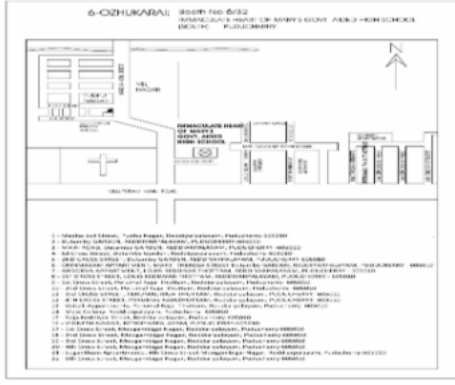

Nazri Naksha