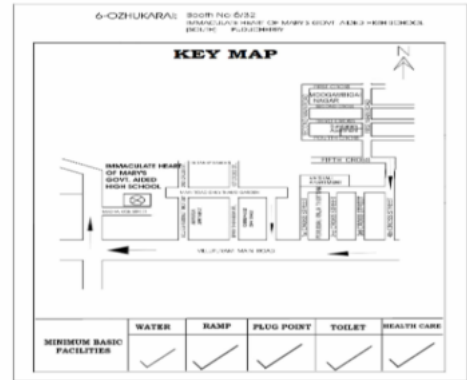

Google Map View

Polling Station Building Front View

Polling Station Front View

Cad View

Key MAP View

1 பெயர் : அல்போன்ஸ் தன்ராஜ் தந்தை பெயர்: தன்ராஜ் வீட்டு எண் : 1 வயது : 77 பாலினம் : ஆண்	UEB0177204 புகைப்படம் உள்ளது	2 பெயர் : பிரசாத்ராஃ தந்தை பெயர்: தேவராஜ் தோரா வீட்டு எண் : 1 வயது : 75 பாலினம் : ஆண்	KVY0479642 புகைப்படம் உள்ளது	3 பெயர் : கிருஷ்ணகுமாரிதோரா கணவர் பெயர்: பிரசாத் ராஃ வீட்டு எண் : 1 வயது : 71 பாலினம் : பெண்	UEB0172833 புகைப்படம் உள்ளது
4 பெயர் : செல்வராஜன் தந்தை பெயர்: பெரியசாமி வீட்டு எண் : 1 வயது : 52 பாலினம் : ஆண்	UEB0076802 புகைப்படம் உள்ளது	5 பெயர் : பிஸ்வஜித் தந்தை பெயர்: பிரசாத்ராஃ வீட்டு எண் : 1 வயது : 47 பாலினம் : ஆண்	KVY0479634 புகைப்படம் உள்ளது	6 பெயர் : லார்து இருதயராஜ் அமித் தந்தை பெயர்: அல்போன்ஸ் தன்ராஜ் வீட்டு எண் : 1 வயது : 47 பாலினம் : ஆண்	KVY0514141 புகைப்படம் உள்ளது
7 பெயர் : தீபலட்சுமி கணவர் பெயர்: செல்வராஜன் வீட்டு எண் : 1 வயது : 44 பாலினம் : பெண்	UEB0076794 புகைப்படம் உள்ளது	8 பெயர் : ஜெயகுமாரி கணவர் பெயர்: பிஸ்வஜித் வீட்டு எண் : 1 வயது : 43 பாலினம் : பெண்	UEB0047639 புகைப்படம் உள்ளது	9 பெயர் : அஜித் ஆன்டணி நோயல் தந்தை பெயர்: அல்போன்ஸ் தன்ராஜ் வீட்டு எண் : 1 வயது : 42 பாலினம் : ஆண்	KVY0514158 புகைப்படம் உள்ளது
S 10 பெயர் : சரவணன் தந்தை பெயர்: வெங்கட்ராமன் வீட்டு எண் : 3 வயது : 59 பாலினம் : ஆண்	UEB0176735 புகைப்படம் உள்ளது	S 11 பெயர் : ஹேமலதா கணவர் பெயர்: சரவணன் வீட்டு எண் : 3 வயது : 50 பாலினம் : பெண்	KVY0524744 புகைப்படம் உள்ளது	S 12 பெயர் : விஜயசாந்தி தந்தை பெயர்: சரவணன் வீட்டு எண் : 3 வயது : 30 பாலினம் : பெண்	UEB0078758 புகைப்படம் உள்ளது
S 13 பெயர் : ஷாலினி தந்தை பெயர்: சரவணன் வீட்டு எண் : 3 வயது : 25 பாலினம் : பெண்	UEB0129122 புகைப்படம் உள்ளது	14 பெயர் : பரந்தாமன் தந்தை பெயர்: சிங்காரவேலு வீட்டு எண் : 4 வயது : 72 பாலினம் : ஆண்	UEB0177097 புகைப்படம் உள்ளது	15 பெயர் : ஜோதி கணவர் பெயர்: பரந்தாமன் வீட்டு எண் : 4 வயது : 61 பாலினம் : பெண்	UEB0177048 புகைப்படம் உள்ளது
16 பெயர் : தங்கராஜ் தந்தை பெயர்: பரந்தாமன் வீட்டு எண் : 4 வயது : 46 பாலினம் : ஆண்	KVY0428292 புகைப்படம் உள்ளது	17 பெயர் : அஞ்சாலாட்சி கணவர் பெயர்: தங்கராஜா வீட்டு எண் : 4 வயது : 44 பாலினம் : பெண்	KVY0689067 புகைப்படம் உள்ளது	18 பெயர் : ஈஸ்வரி கணவர் பெயர்: செல்வம் வீட்டு எண் : 4 வயது : 41 பாலினம் : பெண்	KVY0514646 புகைப்படம் உள்ளது
19 பெயர் : ஐயப்பன் தந்தை பெயர்: பரந்தாமன் வீட்டு எண் : 4 வயது : 40 பாலினம் : ஆண்	KVY0556654 புகைப்படம் உள்ளது	20 பெயர் : நர்மதா கணவர் பெயர்: ஐயப்பன் வீட்டு எண் : 4 வயது : 37 பாலினம் : பெண்	DNX0448464 புகைப்படம் உள்ளது	21 பெயர் : மகேஸ்வரி தந்தை பெயர்: செல்வம் வீட்டு எண் : 4 வயது : 27 பாலினம் : பெண்	UEB0122275 புகைப்படம் உள்ளது
22 பெயர் : கார்த்திகேயன் தந்தை பெயர்: செல்வம் வீட்டு எண் : 4 வயது : 25 பாலினம் : ஆண்	UEB0133066 புகைப்படம் உள்ளது	23 பெயர் : பிரியதர்ஷினி தந்தை பெயர்: தங்கராஜ் வீட்டு எண் : 4 வயது : 22 பாலினம் : பெண்	UEB0273805 புகைப்படம் உள்ளது	24 பெயர் : சுகாசினி தந்தை பெயர்: தங்கராஜா வீட்டு எண் : 4 வயது : 20 பாலினம் : ஆண்	UEB0283481 புகைப்படம் உள்ளது
25 பெயர் : சிவப்பிரகாசம் தந்தை பெயர்: பழநியப்பன் வீட்டு எண் : 6 வயது : 66 பாலினம் : ஆண்	UEB0176990 புகைப்படம் உள்ளது	26 பெயர் : ராதிகா கணவர் பெயர்: சிவப்பிரகாசம் வீட்டு எண் : 6 வயது : 59 பாலினம் : பெண்	UEB0176966 புகைப்படம் உள்ளது	27 பெயர் : தேவி தந்தை பெயர்: சிவப்பிரகாசம் வீட்டு எண் : 6 வயது : 38 பாலினம் : பெண்	KVY0689075 புகைப்படம் உள்ளது
28 பெயர் : தீபா தந்தை பெயர்: சிவப்பிரகாசம் வீட்டு எண் : 6 வயது : 36 பாலினம் : பெண்	UEB0024109 புகைப்படம் உள்ளது	29 பெயர் : சுவரி தந்தை பெயர்: சாந்திய ரெட்டி வீட்டு எண் : 7 வயது : 78 பாலினம் : ஆண்	UEB0176941 புகைப்படம் உள்ளது	30 பெயர் : அல்போன்ஸ்மா கணவர் பெயர்: சுவரி வீட்டு எண் : 7 வயது : 73 பாலினம் : பெண்	UEB0172742 புகைப்படம் உள்ளது