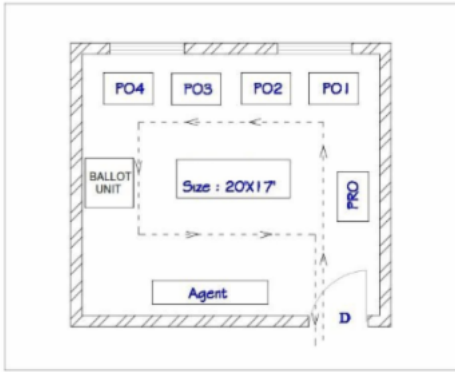

Google Map View

Polling Station Building Front View

Polling Station Front View

Cad View

Key MAP View

1 பெயர் : அல்போன்ஸ் தன்ராஜ் தந்தை பெயர்: தன்ராஜ் வீட்டு எண் : 1 வயது : 77 பாலினம் : ஆண்	UEB0177204 புகைப்படம் உள்ளது	2 பெயர் : பிரசாத்ராஃ தந்தை பெயர்: தேவராஜ் தோரா வீட்டு எண் : 1 வயது : 75 பாலினம் : ஆண்	KVY0479642 புகைப்படம் உள்ளது	3 பெயர் : கிருஷ்ணகுமாரிதோரா கணவர் பெயர்: பிரசாத் ராஃ வீட்டு எண் : 1 வயது : 71 பாலினம் : பெண்	UEB0172833 புகைப்படம் உள்ளது
4 பெயர் : செல்வராஜன் தந்தை பெயர்: பெரியசாமி வீட்டு எண் : 1 வயது : 52 பாலினம் : ஆண்	UEB0076802 புகைப்படம் உள்ளது	5 பெயர் : பிஸ்வஜித் தந்தை பெயர்: பிரசாத்ராஃ வீட்டு எண் : 1 வயது : 47 பாலினம் : ஆண்	KVY0479634 புகைப்படம் உள்ளது	6 பெயர் : லார்து இருதயராஜ் அமித் தந்தை பெயர்: அல்போன்ஸ் தன்ராஜ் வீட்டு எண் : 1 வயது : 47 பாலினம் : ஆண்	KVY0514141 புகைப்படம் உள்ளது
7 பெயர் : தீபலட்சுமி கணவர் பெயர்: செல்வராஜன் வீட்டு எண் : 1 வயது : 44 பாலினம் : பெண்	UEB0076794 புகைப்படம் உள்ளது	8 பெயர் : ஜெயகுமாரி கணவர் பெயர்: பிஸ்வஜித் வீட்டு எண் : 1 வயது : 43 பாலினம் : பெண்	UEB0047639 புகைப்படம் உள்ளது	9 பெயர் : அஜித் ஆன்டணி நோயல் தந்தை பெயர்: அல்போன்ஸ் தன்ராஜ் வீட்டு எண் : 1 வயது : 42 பாலினம் : ஆண்	KVY0514158 புகைப்படம் உள்ளது
S 10 பெயர் : சரவணன் தந்தை பெயர்: வெங்கட்ராமன் வீட்டு எண் : 3 வயது : 59 பாலினம் : ஆண்	UEB0176735 புகைப்படம் உள்ளது	S 11 பெயர் : ஹேமலதா கணவர் பெயர்: சரவணன் வீட்டு எண் : 3 வயது : 50 பாலினம் : பெண்	KVY0524744 புகைப்படம் உள்ளது	S 12 பெயர் : விஜயசாந்தி தந்தை பெயர்: சரவணன் வீட்டு எண் : 3 வயது : 30 பாலினம் : பெண்	UEB0078758 புகைப்படம் உள்ளது
S 13 பெயர் : ஷாலினி தந்தை பெயர்: சரவணன் வீட்டு எண் : 3 வயது : 25 பாலினம் : பெண்	UEB0129122 புகைப்படம் உள்ளது	14 பெயர் : பரந்தாமன் தந்தை பெயர்: சிங்காரவேலு வீட்டு எண் : 4 வயது : 72 பாலினம் : ஆண்	UEB0177097 புகைப்படம் உள்ளது	15 பெயர் : ஜோதி கணவர் பெயர்: பரந்தாமன் வீட்டு எண் : 4 வயது : 61 பாலினம் : பெண்	UEB0177048 புகைப்படம் உள்ளது
16 பெயர் : தங்கராஜ் தந்தை பெயர்: பரந்தாமன் வீட்டு எண் : 4 வயது : 46 பாலினம் : ஆண்	KVY0428292 புகைப்படம் உள்ளது	17 பெயர் : அஞ்சாலாட்சி கணவர் பெயர்: தங்கராஜா வீட்டு எண் : 4 வயது : 44 பாலினம் : பெண்	KVY0689067 புகைப்படம் உள்ளது	18 பெயர் : ஈஸ்வரி கணவர் பெயர்: செல்வம் வீட்டு எண் : 4 வயது : 41 பாலினம் : பெண்	KVY0514646 புகைப்படம் உள்ளது
19 பெயர் : ஐயப்பன் தந்தை பெயர்: பரந்தாமன் வீட்டு எண் : 4 வயது : 40 பாலினம் : ஆண்	KVY0556654 புகைப்படம் உள்ளது	20 பெயர் : நர்மதா கணவர் பெயர்: ஐயப்பன் வீட்டு எண் : 4 வயது : 37 பாலினம் : பெண்	DNX0448464 புகைப்படம் உள்ளது	21 பெயர் : மகேஸ்வரி தந்தை பெயர்: செல்வம் வீட்டு எண் : 4 வயது : 27 பாலினம் : பெண்	UEB0122275 புகைப்படம் உள்ளது
22 பெயர் : கார்த்திகேயன் தந்தை பெயர்: செல்வம் வீட்டு எண் : 4 வயது : 25 பாலினம் : ஆண்	UEB0133066 புகைப்படம் உள்ளது	23 பெயர் : பிரியதர்ஷினி தந்தை பெயர்: தங்கராஜ் வீட்டு எண் : 4 வயது : 22 பாலினம் : பெண்	UEB0273805 புகைப்படம் உள்ளது	24 பெயர் : சுகாசினி தந்தை பெயர்: தங்கராஜா வீட்டு எண் : 4 வயது : 20 பாலினம் : ஆண்	UEB0283481 புகைப்படம் உள்ளது
25 பெயர் : சிவப்பிரகாசம் தந்தை பெயர்: பழநியப்பன் வீட்டு எண் : 6 வயது : 66 பாலினம் : ஆண்	UEB0176990 புகைப்படம் உள்ளது	26 பெயர் : ராதிகா கணவர் பெயர்: சிவப்பிரகாசம் வீட்டு எண் : 6 வயது : 59 பாலினம் : பெண்	UEB0176966 புகைப்படம் உள்ளது	27 பெயர் : தேவி தந்தை பெயர்: சிவப்பிரகாசம் வீட்டு எண் : 6 வயது : 38 பாலினம் : பெண்	KVY0689075 புகைப்படம் உள்ளது
28 பெயர் : தீபா தந்தை பெயர்: சிவப்பிரகாசம் வீட்டு எண் : 6 வயது : 36 பாலினம் : பெண்	UEB0024109 புகைப்படம் உள்ளது	29 பெயர் : சுவரி தந்தை பெயர்: சாந்திய ரெட்டி வீட்டு எண் : 7 வயது : 78 பாலினம் : ஆண்	UEB0176941 புகைப்படம் உள்ளது	30 பெயர் : அல்போன்ஸ்மா கணவர் பெயர்: சுவரி வீட்டு எண் : 7 வயது : 73 பாலினம் : பெண்	UEB0172742 புகைப்படம் உள்ளது