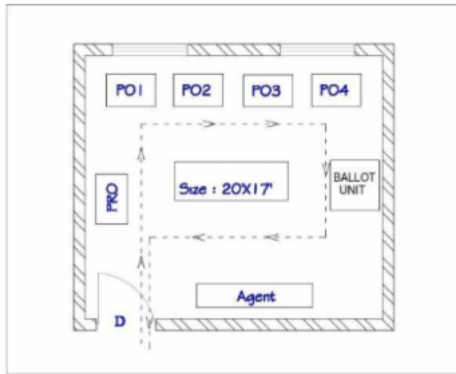

வாக்காளர் பதிவு அதிகாரியின்
கையொப்பம்

Nazri Naksha

Google Map View

Polling Station Building Front View

Polling Station Front View

Cad View

Key MAP View

1 பெயர் : அஞ்சலை கணவர் பெயர்: ஞானசேகரன் வீட்டு எண் : 1 வயது : 65 பாலினம் : பெண்	UEB0232470 புகைப்படம் உள்ளது	2 பெயர் : தேவநாதன் தந்தை பெயர்: லட்சுமி வீட்டு எண் : 2 வயது : 73 பாலினம் : ஆண்	UEB0232454 புகைப்படம் உள்ளது	3 பெயர் : ரேவதி கணவர் பெயர்: தேவநாதன் வீட்டு எண் : 2 வயது : 72 பாலினம் : பெண்	UEB0232447 புகைப்படம் உள்ளது
4 பெயர் : நரசிம்மன் தந்தை பெயர்: ஸ்ரீநிவாச வரதன் வீட்டு எண் : 2 வயது : 66 பாலினம் : ஆண்	UEB0117499 புகைப்படம் உள்ளது	5 பெயர் : லட்சுமி கணவர் பெயர்: நரசிம்மன் வீட்டு எண் : 2 வயது : 66 பாலினம் : பெண்	UEB0117507 புகைப்படம் உள்ளது	6 பெயர் : சமதி கணவர் பெயர்: ஜெகதீசன் வீட்டு எண் : 2 வயது : 64 பாலினம் : பெண்	SCO0161075 புகைப்படம் உள்ளது
7 பெயர் : சாருமதி தந்தை பெயர்: சுவாமிநாதன் வீட்டு எண் : 2 வயது : 58 பாலினம் : பெண்	UOA7302532 புகைப்படம் உள்ளது	8 பெயர் : பத்மநாபன் தந்தை பெயர்: நரசிம்மன் வீட்டு எண் : 2 வயது : 33 பாலினம் : ஆண்	ULP0513051 புகைப்படம் உள்ளது	9 பெயர் : திவ்யா தந்தை பெயர்: ராஜகோபாலன் வீட்டு எண் : 3, பாலாஜி ராயல் அப்பீட்டஸ் வயது : 24 பாலினம் : பெண்	UEB0250902 புகைப்படம் உள்ளது
10 பெயர் : லெஷ்மி கணவர் பெயர்: ராஜகோபாலன் வீட்டு எண் : 3 பாலாஜி ராயல் ஹோம் வயது : 48 பாலினம் : பெண்	BSJ0277343 புகைப்படம் உள்ளது	11 பெயர் : மானஸா தந்தை பெயர்: ராஜகோபாலன் வீட்டு எண் : 3, முதல் தளம் பாலாஜி ராயல் ஹோம் வயது : 20 பாலினம் : பெண்	UEB0295923 புகைப்படம் உள்ளது	12 பெயர் : வெங்கடேசன் தந்தை பெயர்: தீருமலாசுமார் வீட்டு எண் : 4 பாலாஜி ராயல் அடுக்ககம் வயது : 55 பாலினம் : ஆண்	UEB0307199 புகைப்படம் உள்ளது
13 பெயர் : புவனேஸ்வரி கணவர் பெயர்: வெங்கடேசன் வீட்டு எண் : 4 பாலாஜி ராயல் அடுக்ககம் வயது : 48 பாலினம் : பெண்	UEB0304485 புகைப்படம் உள்ளது	14 பெயர் : குமார் தந்தை பெயர்: ரங்கராஜலு வீட்டு எண் : 4 பாலாஜி ராயல் அப்பீட்டஸ் வயது : 51 பாலினம் : ஆண்	KVY0513739 புகைப்படம் உள்ளது	15 பெயர் : பெருமாள்சாமி தந்தை பெயர்: முத்துசாமி வீட்டு எண் : 4,le-1 வயது : 58 பாலினம் : ஆண்	KVY0694463 புகைப்படம் உள்ளது
16 பெயர் : தமிழரசி கணவர் பெயர்: பெருமாள்சாமி வீட்டு எண் : 4,le-1 வயது : 53 பாலினம் : பெண்	KVY0694471 புகைப்படம் உள்ளது	17 பெயர் : கீர்த்தனா தந்தை பெயர்: பெருமாள்சாமி வீட்டு எண் : 4,le-1 வயது : 27 பாலினம் : பெண்	UEB0113746 புகைப்படம் உள்ளது	18 பெயர் : காவியா தந்தை பெயர்: பெருமாள்சாமி வீட்டு எண் : 4,le-1, 3-வது தளம் வயது : 24 பாலினம் : பெண்	UEB0249862 புகைப்படம் உள்ளது
19 பெயர் : சந்திரவதனம் கணவர் பெயர்: குகன்சிவஞானம் வீட்டு எண் : 7 வயது : 69 பாலினம் : பெண்	UEB0217026 புகைப்படம் உள்ளது	20 பெயர் : ராமநாதன் தந்தை பெயர்: ராஜகோபாலன் வீட்டு எண் : 8 வயது : 92 பாலினம் : ஆண்	UEB0232348 புகைப்படம் உள்ளது	21 பெயர் : பெரிய பெரியசாமி தந்தை பெயர்: முருகேசன் வீட்டு எண் : 10 வயது : 89 பாலினம் : ஆண்	SCO0091595 புகைப்படம் உள்ளது
22 பெயர் : தனஸ்வரி கணவர் பெயர்: முத்துகிருஷ்ணன் வீட்டு எண் : 10 வயது : 64 பாலினம் : பெண்	KVY0505073 புகைப்படம் உள்ளது	23 பெயர் : பச்சையம்மாள் கணவர் பெயர்: தனஆனந்தன் வீட்டு எண் : 10 வயது : 53 பாலினம் : பெண்	UEB0217059 புகைப்படம் உள்ளது	24 பெயர் : பெரியஅருணாதேவி தந்தை பெயர்: பெரியசாமி வீட்டு எண் : 10 வயது : 42 பாலினம் : பெண்	LXL0281360 புகைப்படம் உள்ளது
25 பெயர் : அம்யப்பன் எஸ் தந்தை பெயர்: சங்கரபட்டர் - வீட்டு எண் : 12 வயது : 56 பாலினம் : ஆண்	XBG1658863 புகைப்படம் உள்ளது	26 பெயர் : வேதநாயகி கணவர் பெயர்: அம்யப்பன் ச வீட்டு எண் : 12 வயது : 53 பாலினம் : பெண்	UEB0292409 புகைப்படம் உள்ளது	27 பெயர் : அனில் குமார் தந்தை பெயர்: ஜனார்தனன் வீட்டு எண் : 14 வயது : 55 பாலினம் : ஆண்	UEB0264226 புகைப்படம் உள்ளது
28 பெயர் : உமா ராணி தந்தை பெயர்: அனில் குமார் வீட்டு எண் : 14 வயது : 50 பாலினம் : பெண்	IKA1334515 புகைப்படம் உள்ளது	29 பெயர் : அனிதா மாணிக்கம் கணவர் பெயர்: மாணிக்கம் மரி பிலோமிநாதன் வீட்டு எண் : 14 வயது : 48 பாலினம் : பெண்	KVY0524207 புகைப்படம் உள்ளது	30 பெயர் : அகஸ்டின் மாணிக்கம் தந்தை பெயர்: மாணிக்கம் மரி பிலோமிநாதன் வீட்டு எண் : 14 வயது : 29 பாலினம் : ஆண்	UEB0090977 புகைப்படம் உள்ளது