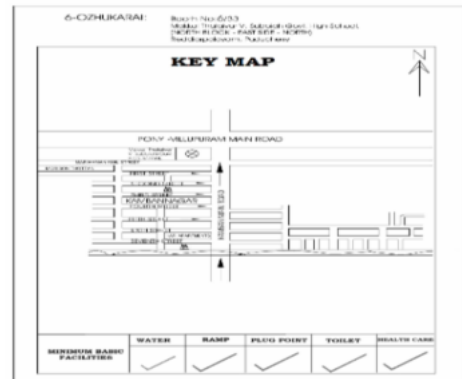

வாக்காளர் பதிவு அதிகாரியின்
கையொப்பம்

Nazri Naksha

Google Map View

Polling Station Building Front View

Polling Station Front View

Cad View

Key MAP View

1 பெயர் : அஞ்சலை கணவர் பெயர்: ஞானசேகரன் வீட்டு எண் : 1 வயது : 65 பாலினம் : பெண்	UEB0232470 புகைப்படம் உள்ளது	2 பெயர் : தேவநாதன் தந்தை பெயர்: லட்சுமி வீட்டு எண் : 2 வயது : 73 பாலினம் : ஆண்	UEB0232454 புகைப்படம் உள்ளது	3 பெயர் : ரேவதி கணவர் பெயர்: தேவநாதன் வீட்டு எண் : 2 வயது : 72 பாலினம் : பெண்	UEB0232447 புகைப்படம் உள்ளது
4 பெயர் : நரசிம்மன் தந்தை பெயர்: ஸ்ரீநிவாச வரதன் வீட்டு எண் : 2 வயது : 66 பாலினம் : ஆண்	UEB0117499 புகைப்படம் உள்ளது	5 பெயர் : லட்சுமி கணவர் பெயர்: நரசிம்மன் வீட்டு எண் : 2 வயது : 66 பாலினம் : பெண்	UEB0117507 புகைப்படம் உள்ளது	6 பெயர் : சமதி கணவர் பெயர்: ஜெகதீசன் வீட்டு எண் : 2 வயது : 64 பாலினம் : பெண்	SCO0161075 புகைப்படம் உள்ளது
7 பெயர் : சாருமதி தந்தை பெயர்: சுவாமிநாதன் வீட்டு எண் : 2 வயது : 58 பாலினம் : பெண்	UOA7302532 புகைப்படம் உள்ளது	8 பெயர் : பத்மநாபன் தந்தை பெயர்: நரசிம்மன் வீட்டு எண் : 2 வயது : 33 பாலினம் : ஆண்	ULP0513051 புகைப்படம் உள்ளது	9 பெயர் : திவ்யா தந்தை பெயர்: ராஜகோபாலன் வீட்டு எண் : 3, பாலாஜி ராயல் அப்பீட்டஸ் வயது : 24 பாலினம் : பெண்	UEB0250902 புகைப்படம் உள்ளது
10 பெயர் : லெஷ்மி கணவர் பெயர்: ராஜகோபாலன் வீட்டு எண் : 3 பாலாஜி ராயல் ஹோம் வயது : 48 பாலினம் : பெண்	BSJ0277343 புகைப்படம் உள்ளது	11 பெயர் : மானஸா தந்தை பெயர்: ராஜகோபாலன் வீட்டு எண் : 3, முதல் தளம் பாலாஜி ராயல் ஹோம் வயது : 20 பாலினம் : பெண்	UEB0295923 புகைப்படம் உள்ளது	12 பெயர் : வெங்கடேசன் தந்தை பெயர்: தீருமலாசுமார் வீட்டு எண் : 4 பாலாஜி ராயல் அடுக்ககம் வயது : 55 பாலினம் : ஆண்	UEB0307199 புகைப்படம் உள்ளது
13 பெயர் : புவனேஸ்வரி கணவர் பெயர்: வெங்கடேசன் வீட்டு எண் : 4 பாலாஜி ராயல் அடுக்ககம் வயது : 48 பாலினம் : பெண்	UEB0304485 புகைப்படம் உள்ளது	14 பெயர் : குமார் தந்தை பெயர்: ரங்கராஜலு வீட்டு எண் : 4 பாலாஜி ராயல் அப்பீட்டஸ் வயது : 51 பாலினம் : ஆண்	KVY0513739 புகைப்படம் உள்ளது	15 பெயர் : பெருமாள்சாமி தந்தை பெயர்: முத்துசாமி வீட்டு எண் : 4,le-1 வயது : 58 பாலினம் : ஆண்	KVY0694463 புகைப்படம் உள்ளது
16 பெயர் : தமிழரசி கணவர் பெயர்: பெருமாள்சாமி வீட்டு எண் : 4,le-1 வயது : 53 பாலினம் : பெண்	KVY0694471 புகைப்படம் உள்ளது	17 பெயர் : கீர்த்தனா தந்தை பெயர்: பெருமாள்சாமி வீட்டு எண் : 4,le-1 வயது : 27 பாலினம் : பெண்	UEB0113746 புகைப்படம் உள்ளது	18 பெயர் : காவியா தந்தை பெயர்: பெருமாள்சாமி வீட்டு எண் : 4,le-1, 3-வது தளம் வயது : 24 பாலினம் : பெண்	UEB0249862 புகைப்படம் உள்ளது
19 பெயர் : சந்திரவதனம் கணவர் பெயர்: குகன்சிவஞானம் வீட்டு எண் : 7 வயது : 69 பாலினம் : பெண்	UEB0217026 புகைப்படம் உள்ளது	20 பெயர் : ராமநாதன் தந்தை பெயர்: ராஜகோபாலன் வீட்டு எண் : 8 வயது : 92 பாலினம் : ஆண்	UEB0232348 புகைப்படம் உள்ளது	21 பெயர் : பெரிய பெரியசாமி தந்தை பெயர்: முருகேசன் வீட்டு எண் : 10 வயது : 89 பாலினம் : ஆண்	SCO0091595 புகைப்படம் உள்ளது
22 பெயர் : தனஸ்வரி கணவர் பெயர்: முத்துகிருஷ்ணன் வீட்டு எண் : 10 வயது : 64 பாலினம் : பெண்	KVY0505073 புகைப்படம் உள்ளது	23 பெயர் : பச்சையம்மாள் கணவர் பெயர்: தனஆனந்தன் வீட்டு எண் : 10 வயது : 53 பாலினம் : பெண்	UEB0217059 புகைப்படம் உள்ளது	24 பெயர் : பெரியஅருணாதேவி தந்தை பெயர்: பெரியசாமி வீட்டு எண் : 10 வயது : 42 பாலினம் : பெண்	LXL0281360 புகைப்படம் உள்ளது
25 பெயர் : அம்யப்பன் எஸ் தந்தை பெயர்: சங்கரபட்டர் - வீட்டு எண் : 12 வயது : 56 பாலினம் : ஆண்	XBG1658863 புகைப்படம் உள்ளது	26 பெயர் : வேதநாயகி கணவர் பெயர்: அம்யப்பன் ச வீட்டு எண் : 12 வயது : 53 பாலினம் : பெண்	UEB0292409 புகைப்படம் உள்ளது	27 பெயர் : அனில் குமார் தந்தை பெயர்: ஜனார்தனன் வீட்டு எண் : 14 வயது : 55 பாலினம் : ஆண்	UEB0264226 புகைப்படம் உள்ளது
28 பெயர் : உமா ராணி தந்தை பெயர்: அனில் குமார் வீட்டு எண் : 14 வயது : 50 பாலினம் : பெண்	IKA1334515 புகைப்படம் உள்ளது	29 பெயர் : அனிதா மாணிக்கம் கணவர் பெயர்: மாணிக்கம் மரி பிலோமிநாதன் வீட்டு எண் : 14 வயது : 48 பாலினம் : பெண்	KVY0524207 புகைப்படம் உள்ளது	30 பெயர் : அகஸ்டின் மாணிக்கம் தந்தை பெயர்: மாணிக்கம் மரி பிலோமிநாதன் வீட்டு எண் : 14 வயது : 29 பாலினம் : ஆண்	UEB0090977 புகைப்படம் உள்ளது