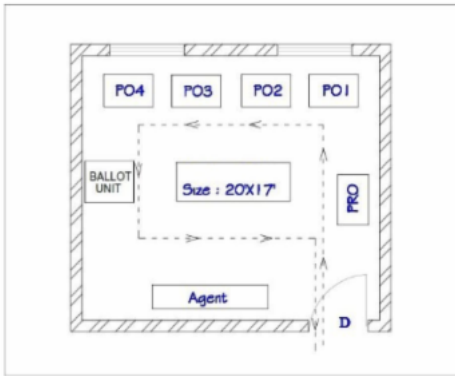

Nazri Naksha

Google Map View

Polling Station Building Front View

Polling Station Front View

Cad View

Key MAP View

1 பெயர் : தரமவீர குமார் துபே தந்தை பெயர்: பூப் நாராயண் துபே வீட்டு எண் : 1 வயது : 61 பாலினம் : ஆண்	KVY0459602 புகைப்படம் உள்ளது	2 பெயர் : பாலாஜி துபே தந்தை பெயர்: தரமவீரகுமார் துபே வீட்டு எண் : 1 வயது : 35 பாலினம் : ஆண்	UEB0007856 புகைப்படம் உள்ளது	3 பெயர் : பாசுதேவ் துபே தந்தை பெயர்: தரமவீர குமார் துபே வீட்டு எண் : 1 வயது : 31 பாலினம் : ஆண்	UEB0058735 புகைப்படம் உள்ளது
4 பெயர் : பாலபாஸ்கரன் தந்தை பெயர்: அமுர்தலிங்கம் வீட்டு எண் : 2, பிரியங்கா ஹோம்ஸ் வயது : 61 பாலினம் : ஆண்	UEB0263020 புகைப்படம் உள்ளது	5 பெயர் : உமா பிரியா கணவர் பெயர்: பாலபாஸ்கரன் வீட்டு எண் : 2, ப்ரியங்கா ஹோம்ஸ் வயது : 46 பாலினம் : பெண்	UEB0263038 புகைப்படம் உள்ளது	6 பெயர் : அபிஷேக் தந்தை பெயர்: ஆரோக்கியசாமி வீட்டு எண் : 4 வயது : 69 பாலினம் : ஆண்	UEB0214353 புகைப்படம் உள்ளது
7 பெயர் : ஆரோக்கியமேரி கணவர் பெயர்: அபிஷேக் வீட்டு எண் : 4 வயது : 67 பாலினம் : பெண்	UEB0214346 புகைப்படம் உள்ளது	8 பெயர் : லீலா கணவர் பெயர்: சாமுவேல் ஞானதாஸ் வீட்டு எண் : 5 வயது : 82 பாலினம் : பெண்	UEB0214320 புகைப்படம் உள்ளது	9 பெயர் : மங்கையர்கரசி கணவர் பெயர்: சுப்ரமணியன் வீட்டு எண் : 6 வயது : 84 பாலினம் : பெண்	KVY0566570 புகைப்படம் உள்ளது
10 பெயர் : சரஸ்வதி அலிபர்ட் கணவர் பெயர்: ஆறுமுகம் வீட்டு எண் : 6 வயது : 60 பாலினம் : பெண்	KVY0601880 புகைப்படம் உள்ளது	11 பெயர் : ஆறுமுகம் தந்தை பெயர்: சுப்ரமணியன் வீட்டு எண் : 6 வயது : 55 பாலினம் : ஆண்	KVY0566588 புகைப்படம் உள்ளது	12 பெயர் : அகஸ்டின் தந்தை பெயர்: டேனியல் வீட்டு எண் : 6A வயது : 57 பாலினம் : ஆண்	KVY0508218 புகைப்படம் உள்ளது
13 பெயர் : முத்துராஜ் தந்தை பெயர்: பழனிவேலன் வீட்டு எண் : 6A வயது : 57 பாலினம் : ஆண்	KVY0453613 புகைப்படம் உள்ளது	14 பெயர் : ஹேமலதா கணவர் பெயர்: அகஸ்டின் வீட்டு எண் : 6A வயது : 55 பாலினம் : பெண்	KVY0508200 புகைப்படம் உள்ளது	15 பெயர் : மஹிஷ் ஸ்ரீ லதா முத்து ராஜ் கணவர் பெயர்: முத்துராஜ் வீட்டு எண் : 6A வயது : 53 பாலினம் : பெண்	KVY0453621 புகைப்படம் உள்ளது
16 பெயர் : வெங்கடேசன் தந்தை பெயர்: செளம்ய நாராயணன் வீட்டு எண் : 6A,7,8 வயது : 57 பாலினம் : ஆண்	UEB0102012 புகைப்படம் உள்ளது	17 பெயர் : ஜனகலதா கணவர் பெயர்: வெங்கடேசன் வீட்டு எண் : 6A,7,8 வயது : 51 பாலினம் : பெண்	UEB0242859 புகைப்படம் உள்ளது	18 பெயர் : சந்தோஷ் தந்தை பெயர்: ஆறுமுகம் வீட்டு எண் : 6A வயது : 34 பாலினம் : ஆண்	TNV0035014 புகைப்படம் உள்ளது
19 பெயர் : ஜெமிமா கேத்தரின் தந்தை பெயர்: அகஸ்டின் வீட்டு எண் : 7 வயது : 32 பாலினம் : பெண்	UEB0059220 புகைப்படம் உள்ளது	20 பெயர் : நித்திலா பெரியநாயகி தந்தை பெயர்: சுவரிநாயகம் வீட்டு எண் : 9 வயது : 26 பாலினம் : பெண்	UEB0120543 புகைப்படம் உள்ளது	21 பெயர் : செல்சியா தந்தை பெயர்: சுவரிநாயகம் வீட்டு எண் : 9 வயது : 24 பாலினம் : பெண்	UEB0260950 புகைப்படம் உள்ளது
22 பெயர் : அசுஷ் தந்தை பெயர்: சேஷாத்திரி வீட்டு எண் : 10 வயது : 27 பாலினம் : ஆண்	UEB0115790 புகைப்படம் உள்ளது	23 பெயர் : சந்திர ராஜா கோபால் கணவர் பெயர்: ராஜகோபால் வீட்டு எண் : 10/3A வயது : 78 பாலினம் : பெண்	UEB0077610 புகைப்படம் உள்ளது	24 பெயர் : சேஷாத்திரி தந்தை பெயர்: சவுரிராஜன் வீட்டு எண் : 10/3A வயது : 64 பாலினம் : ஆண்	UEB0214304 புகைப்படம் உள்ளது
25 பெயர் : உமா கணவர் பெயர்: சேஷாத்திரி வீட்டு எண் : 10/3A வயது : 54 பாலினம் : பெண்	UEB0214296 புகைப்படம் உள்ளது	26 பெயர் : அசோக் தந்தை பெயர்: சேஷாத்திரி வீட்டு எண் : 10/3A வயது : 35 பாலினம் : ஆண்	UEB0007864 புகைப்படம் உள்ளது	27 பெயர் : ஜான் லூயிஸ் மனோகரன் தந்தை பெயர்: ரொசாரியோ வீட்டு எண் : 11 வயது : 65 பாலினம் : ஆண்	UEB0214288 புகைப்படம் உள்ளது
28 பெயர் : மார்கரேட்ராணி கணவர் பெயர்: ஜான்லூயிஸ் மனோகரன் வீட்டு எண் : 11 வயது : 59 பாலினம் : பெண்	UEB0007872 புகைப்படம் உள்ளது	29 பெயர் : மரியா ஜெனிபெர் தந்தை பெயர்: ஜான்லூயிஸ் மனோகரன் வீட்டு எண் : 11 வயது : 37 பாலினம் : பெண்	UEB0007880 புகைப்படம் உள்ளது	30 பெயர் : ஜோ கிறிஸ்டோஃபர் தந்தை பெயர்: ஜான் லூயிஸ் மனோகரன் வீட்டு எண் : 11 வயது : 31 பாலினம் : ஆண்	UEB0059022 புகைப்படம் உள்ளது