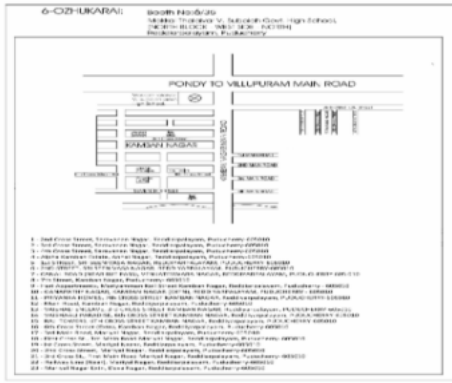

Nazri Naksha