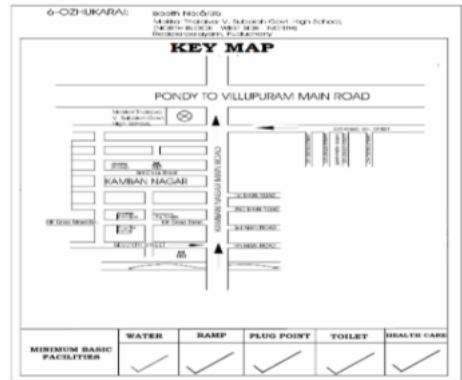

Nazri Naksha

Google Map View

Polling Station Building Front View

Polling Station Front View

Cad View

Key MAP View

1 பெயர் : தரமவீர குமார் துபே தந்தை பெயர்: பூப் நாராயண் துபே வீட்டு எண் : 1 வயது : 61 பாலினம் : ஆண்	KVY0459602 புகைப்படம் உள்ளது	2 பெயர் : பாலாஜி துபே தந்தை பெயர்: தரமவீரகுமார் துபே வீட்டு எண் : 1 வயது : 35 பாலினம் : ஆண்	UEB0007856 புகைப்படம் உள்ளது	3 பெயர் : பாசுதேவ் துபே தந்தை பெயர்: தரமவீர குமார் துபே வீட்டு எண் : 1 வயது : 31 பாலினம் : ஆண்	UEB0058735 புகைப்படம் உள்ளது
4 பெயர் : பாலபாஸ்கரன் தந்தை பெயர்: அமுர்தலிங்கம் வீட்டு எண் : 2, பிரியங்கா ஹோம்ஸ் வயது : 61 பாலினம் : ஆண்	UEB0263020 புகைப்படம் உள்ளது	5 பெயர் : உமா பிரியா கணவர் பெயர்: பாலபாஸ்கரன் வீட்டு எண் : 2, ப்ரியங்கா ஹோம்ஸ் வயது : 46 பாலினம் : பெண்	UEB0263038 புகைப்படம் உள்ளது	6 பெயர் : அபிஷேக் தந்தை பெயர்: ஆரோக்கியசாமி வீட்டு எண் : 4 வயது : 69 பாலினம் : ஆண்	UEB0214353 புகைப்படம் உள்ளது
7 பெயர் : ஆரோக்கியமேரி கணவர் பெயர்: அபிஷேக் வீட்டு எண் : 4 வயது : 67 பாலினம் : பெண்	UEB0214346 புகைப்படம் உள்ளது	8 பெயர் : லீலா கணவர் பெயர்: சாமுவேல் ஞானதாஸ் வீட்டு எண் : 5 வயது : 82 பாலினம் : பெண்	UEB0214320 புகைப்படம் உள்ளது	9 பெயர் : மங்கையர்கரசி கணவர் பெயர்: சுப்ரமணியன் வீட்டு எண் : 6 வயது : 84 பாலினம் : பெண்	KVY0566570 புகைப்படம் உள்ளது
10 பெயர் : சரஸ்வதி அலிபர்ட் கணவர் பெயர்: ஆறுமுகம் வீட்டு எண் : 6 வயது : 60 பாலினம் : பெண்	KVY0601880 புகைப்படம் உள்ளது	11 பெயர் : ஆறுமுகம் தந்தை பெயர்: சுப்ரமணியன் வீட்டு எண் : 6 வயது : 55 பாலினம் : ஆண்	KVY0566588 புகைப்படம் உள்ளது	12 பெயர் : அகஸ்டின் தந்தை பெயர்: டேனியல் வீட்டு எண் : 6A வயது : 57 பாலினம் : ஆண்	KVY0508218 புகைப்படம் உள்ளது
13 பெயர் : முத்துராஜ் தந்தை பெயர்: பழனிவேலன் வீட்டு எண் : 6A வயது : 57 பாலினம் : ஆண்	KVY0453613 புகைப்படம் உள்ளது	14 பெயர் : ஹேமலதா கணவர் பெயர்: அகஸ்டின் வீட்டு எண் : 6A வயது : 55 பாலினம் : பெண்	KVY0508200 புகைப்படம் உள்ளது	15 பெயர் : மஹிஷ் ஸ்ரீ லதா முத்து ராஜ் கணவர் பெயர்: முத்துராஜ் வீட்டு எண் : 6A வயது : 53 பாலினம் : பெண்	KVY0453621 புகைப்படம் உள்ளது
16 பெயர் : வெங்கடேசன் தந்தை பெயர்: செளம்ய நாராயணன் வீட்டு எண் : 6A,7,8 வயது : 57 பாலினம் : ஆண்	UEB0102012 புகைப்படம் உள்ளது	17 பெயர் : ஜனகலதா கணவர் பெயர்: வெங்கடேசன் வீட்டு எண் : 6A,7,8 வயது : 51 பாலினம் : பெண்	UEB0242859 புகைப்படம் உள்ளது	18 பெயர் : சந்தோஷ் தந்தை பெயர்: ஆறுமுகம் வீட்டு எண் : 6A வயது : 34 பாலினம் : ஆண்	TNV0035014 புகைப்படம் உள்ளது
19 பெயர் : ஜெமிமா கேத்தரின் தந்தை பெயர்: அகஸ்டின் வீட்டு எண் : 7 வயது : 32 பாலினம் : பெண்	UEB0059220 புகைப்படம் உள்ளது	20 பெயர் : நித்திலா பெரியநாயகி தந்தை பெயர்: சுவரிநாயகம் வீட்டு எண் : 9 வயது : 26 பாலினம் : பெண்	UEB0120543 புகைப்படம் உள்ளது	21 பெயர் : செல்சியா தந்தை பெயர்: சுவரிநாயகம் வீட்டு எண் : 9 வயது : 24 பாலினம் : பெண்	UEB0260950 புகைப்படம் உள்ளது
22 பெயர் : அசுஷ் தந்தை பெயர்: சேஷாத்திரி வீட்டு எண் : 10 வயது : 27 பாலினம் : ஆண்	UEB0115790 புகைப்படம் உள்ளது	23 பெயர் : சந்திர ராஜா கோபால் கணவர் பெயர்: ராஜகோபால் வீட்டு எண் : 10/3A வயது : 78 பாலினம் : பெண்	UEB0077610 புகைப்படம் உள்ளது	24 பெயர் : சேஷாத்திரி தந்தை பெயர்: சவுரிராஜன் வீட்டு எண் : 10/3A வயது : 64 பாலினம் : ஆண்	UEB0214304 புகைப்படம் உள்ளது
25 பெயர் : உமா கணவர் பெயர்: சேஷாத்திரி வீட்டு எண் : 10/3A வயது : 54 பாலினம் : பெண்	UEB0214296 புகைப்படம் உள்ளது	26 பெயர் : அசோக் தந்தை பெயர்: சேஷாத்திரி வீட்டு எண் : 10/3A வயது : 35 பாலினம் : ஆண்	UEB0007864 புகைப்படம் உள்ளது	27 பெயர் : ஜான் லூயிஸ் மனோகரன் தந்தை பெயர்: ரொசாரியோ வீட்டு எண் : 11 வயது : 65 பாலினம் : ஆண்	UEB0214288 புகைப்படம் உள்ளது
28 பெயர் : மார்கரேட்ராணி கணவர் பெயர்: ஜான்லூயிஸ் மனோகரன் வீட்டு எண் : 11 வயது : 59 பாலினம் : பெண்	UEB0007872 புகைப்படம் உள்ளது	29 பெயர் : மரியா ஜெனிபெர் தந்தை பெயர்: ஜான்லூயிஸ் மனோகரன் வீட்டு எண் : 11 வயது : 37 பாலினம் : பெண்	UEB0007880 புகைப்படம் உள்ளது	30 பெயர் : ஜோ கிறிஸ்டோஃபர் தந்தை பெயர்: ஜான் லூயிஸ் மனோகரன் வீட்டு எண் : 11 வயது : 31 பாலினம் : ஆண்	UEB0059022 புகைப்படம் உள்ளது