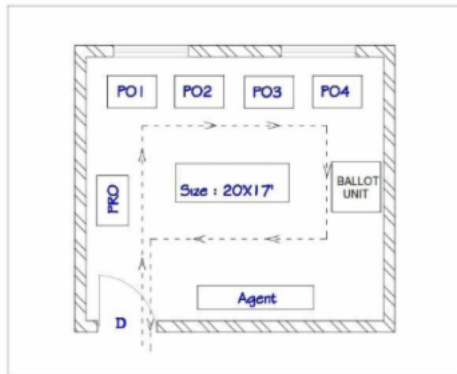

Nazri Naksha

Google Map View

Polling Station Building Front View

Polling Station Front View

Cad View

Key MAP View

1 பெயர் : ஞானவேல் தந்தை பெயர்: முனிசாமி வீட்டு எண் : 1 வயது : 38 பாலினம் : ஆண்	KVY0690552 புகைப்படம் உள்ளது	2 பெயர் : சுதாகர் தந்தை பெயர்: ராஜா வீட்டு எண் : 1 வயது : 35 பாலினம் : ஆண்	UEB0037713 புகைப்படம் உள்ளது	3 பெயர் : வசந்தா கணவர் பெயர்: முனிசாமி வீட்டு எண் : 3 வயது : 57 பாலினம் : பெண்	KVY0455113 புகைப்படம் உள்ளது
4 பெயர் : பழனிமமாள் கணவர் பெயர்: சகாதேவன் வீட்டு எண் : 3 வயது : 55 பாலினம் : பெண்	KVY0608521 புகைப்படம் உள்ளது	5 பெயர் : மரி எல்பிரிடா தாயார் பெயர்: மரி கிராஸியா வீட்டு எண் : 3 வயது : 46 பாலினம் : பெண்	KVY0607143 புகைப்படம் உள்ளது	# 6 பெயர் : ஜேபி மரி எல்லியான் தந்தை பெயர்: பிலிப் வீட்டு எண் : 3 வயது : 43 பாலினம் : பெண்	KVY0621383 புகைப்படம் உள்ளது
7 பெயர் : அருள்குமார் தந்தை பெயர்: சகாதேவன் வீட்டு எண் : 3 வயது : 35 பாலினம் : ஆண்	UEB0007989 புகைப்படம் உள்ளது	8 பெயர் : மனோபிரியா கணவர் பெயர்: அருள்குமார் வீட்டு எண் : 3 வயது : 33 பாலினம் : பெண்	UEB0287904 புகைப்படம் உள்ளது	9 பெயர் : லோகநாதன் தந்தை பெயர்: அப்பாசுப்பிள்ளை வீட்டு எண் : 4 வயது : 74 பாலினம் : ஆண்	UEB0242412 புகைப்படம் உள்ளது
10 பெயர் : விஜயலட்சுமி கணவர் பெயர்: லோகநாதன் வீட்டு எண் : 4 வயது : 62 பாலினம் : பெண்	UEB0242388 புகைப்படம் உள்ளது	11 பெயர் : கார்த்திகேயனி தந்தை பெயர்: லோகநாதன் வீட்டு எண் : 4 வயது : 44 பாலினம் : பெண்	KVY0424887 புகைப்படம் உள்ளது	12 பெயர் : அரிபிரசாத் தந்தை பெயர்: லோகநாதன் வீட்டு எண் : 4 வயது : 42 பாலினம் : ஆண்	KVY0563148 புகைப்படம் உள்ளது
13 பெயர் : வகிதா தந்தை பெயர்: லோகநாதன் வீட்டு எண் : 4 வயது : 40 பாலினம் : பெண்	KVY0709410 புகைப்படம் உள்ளது	14 பெயர் : ரம்யா தந்தை பெயர்: பலராமன் வீட்டு எண் : 4 வயது : 36 பாலினம் : பெண்	ALF0442392 புகைப்படம் உள்ளது	15 பெயர் : இளஞ்சேரலாதன் தந்தை பெயர்: குஞ்சிதபாதம் வீட்டு எண் : 5 வயது : 71 பாலினம் : ஆண்	JTP0338822 புகைப்படம் உள்ளது
16 பெயர் : கலைச்செல்வி கணவர் பெயர்: இளஞ்சேரலாதன் வீட்டு எண் : 5 வயது : 61 பாலினம் : பெண்	JTP0338830 புகைப்படம் உள்ளது	17 பெயர் : வசந்த் தந்தை பெயர்: இளஞ்சேரலாதன் வீட்டு எண் : 5 வயது : 39 பாலினம் : ஆண்	KVY0658575 புகைப்படம் உள்ளது	18 பெயர் : சந்தியா தந்தை பெயர்: மரி ஷான் பாலமோகன் வீட்டு எண் : 6 வயது : 34 பாலினம் : பெண்	UEB0041103 புகைப்படம் உள்ளது
19 பெயர் : ஜோசப் கிரண் தந்தை பெயர்: மரி ழான் பாலமோகன் வீட்டு எண் : 6 வயது : 26 பாலினம் : ஆண்	UEB0129288 புகைப்படம் உள்ளது	20 பெயர் : அன்பர்முஹம்மதுசேட் பாதுகாவலர்: ராஜாக்கராவுத்தர் வீட்டு எண் : 7 வயது : 72 பாலினம் : ஆண்	UEB0241703 புகைப்படம் உள்ளது	21 பெயர் : ரெஜினாபேகம் கணவர் பெயர்: அன்பர்முஹம்மதுசேட் வீட்டு எண் : 7 வயது : 67 பாலினம் : பெண்	UEB0241695 புகைப்படம் உள்ளது
22 பெயர் : அப்துல் ஜலில் தந்தை பெயர்: அன்பர்முஹம்மதுசேட் வீட்டு எண் : 7 வயது : 42 பாலினம் : ஆண்	UEB0278473 புகைப்படம் உள்ளது	23 பெயர் : சாஜிதா பானு தந்தை பெயர்: அப்துல் வீட்டு எண் : 7 வயது : 36 பாலினம் : பெண்	XPF0357087 புகைப்படம் உள்ளது	# 24 பெயர் : மேரி ழான் பாலமோகன் தந்தை பெயர்: மரிஜோசப் பாப்பு வீட்டு எண் : 8 வயது : 60 பாலினம் : ஆண்	UEB0242362 புகைப்படம் உள்ளது
# 25 பெயர் : பிளோரா கணவர் பெயர்: மரிழான் பாலமோகன் வீட்டு எண் : 8 வயது : 56 பாலினம் : பெண்	UEB0242347 புகைப்படம் உள்ளது	26 பெயர் : ஹேமந்த் ராஜ் தந்தை பெயர்: ஜீவராஜ் வீட்டு எண் : 8 வயது : 23 பாலினம் : ஆண்	UEB0263467 புகைப்படம் உள்ளது	27 பெயர் : குளோரி ஷீபா ஜா தந்தை பெயர்: ஜான் டேவிட் செல்வின் வீட்டு எண் : 8/3F வயது : 24 பாலினம் : பெண்	UEB0261610 புகைப்படம் உள்ளது
# 28 பெயர் : ஜான்டேவிட்செல்வின் தந்தை பெயர்: செல்லப்பன் வீட்டு எண் : 8/3F, முதல் குறுக்கு தெரு வயது : 58 பாலினம் : ஆண்	KVY0690586 புகைப்படம் உள்ளது	29 பெயர் : சோபியாபானு கணவர் பெயர்: ஜான்டேவிட்செல்வின் வீட்டு எண் : 8/3F, முதல் க்ராஸ் வயது : 53 பாலினம் : பெண்	KVY0690594 புகைப்படம் உள்ளது	30 பெயர் : ஜீவராஜ் தந்தை பெயர்: வெங்கடபதி வீட்டு எண் : 8/FF வயது : 51 பாலினம் : ஆண்	KVY0706838 புகைப்படம் உள்ளது