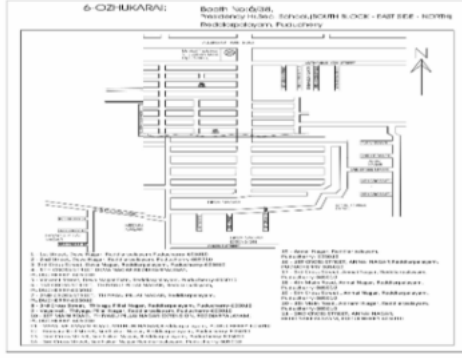

Nazri Naksha