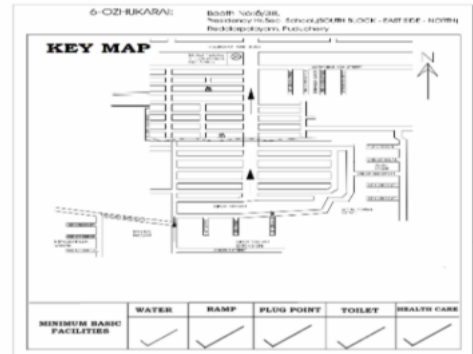

Polling Station Building Front View

Polling Station Front View

Cad View

Key MAP View

1 பெயர் : பெரேரா மேரி கிளேர் ப்ளோரா கணவர் பெயர் : ஜெயராம் வீட்டு எண் : 2 வயது : 86 பாலினம் : பெண் புகைப்படம் உள்ளது	UEB021309	2 பெயர் : பொற்செல்வன் தந்தை பெயர் : கனகவேலு வீட்டு எண் : 2 வயது : 33 பாலினம் : ஆண் புகைப்படம் உள்ளது	UEB0041350	3 பெயர் : இருதயராஜ் தந்தை பெயர் : சத்தியராஜ் வீட்டு எண் : 3 வயது : 59 பாலினம் : ஆண் புகைப்படம் உள்ளது	KVY0684324
4 பெயர் : ஆரோக்கியமேரி கணவர் பெயர் : இருதயராஜ் வீட்டு எண் : 3 வயது : 55 பாலினம் : பெண் புகைப்படம் உள்ளது	CMS0275354	S 5 பெயர் : பிரவீன் தந்தை பெயர் : லூர்து ஜோசப் வீட்டு எண் : 3 வயது : 32 பாலினம் : ஆண் புகைப்படம் உள்ளது	UEB0060293	6 பெயர் : கெவின் ஜேசன் தந்தை பெயர் : இருதயராஜ் வீட்டு எண் : 3 வயது : 27 பாலினம் : ஆண் புகைப்படம் உள்ளது	UEB0137430
7 பெயர் : ஜான் பிராங்கிளின் தந்தை பெயர் : இருதயராஜ் வீட்டு எண் : 3 வயது : 24 பாலினம் : ஆண் புகைப்படம் உள்ளது	UEB0262915	S 8 பெயர் : பன்னீர்செல்வம் தந்தை பெயர் : எழும்பை வீட்டு எண் : 4 வயது : 56 பாலினம் : ஆண் புகைப்படம் உள்ளது	UEB0221325	S 9 பெயர் : மலர் கணவர் பெயர் : பன்னீர்செல்வம் வீட்டு எண் : 4 வயது : 49 பாலினம் : பெண் புகைப்படம் உள்ளது	UEB0221333
S 10 பெயர் : பிரியங்கா தந்தை பெயர் : பன்னீர்செல்வம் வீட்டு எண் : 4 வயது : 31 பாலினம் : பெண் புகைப்படம் உள்ளது	UEB0078766	S 11 பெயர் : தீபிகா தந்தை பெயர் : பன்னீர்செல்வம் வீட்டு எண் : 4 வயது : 29 பாலினம் : பெண் புகைப்படம் உள்ளது	UEB0091538	12 பெயர் : ரவிச்சந்திரன் தந்தை பெயர் : நாரான் வீட்டு எண் : 6 வயது : 58 பாலினம் : ஆண் புகைப்படம் உள்ளது	UEB0221366
13 பெயர் : கார்த்திகேயன் தந்தை பெயர் : ஸ்ரீதரன் வீட்டு எண் : 6 வயது : 57 பாலினம் : ஆண் புகைப்படம் உள்ளது	UEB0091462	14 பெயர் : அமுதா கணவர் பெயர் : ரவிச்சந்திரன் வீட்டு எண் : 6 வயது : 54 பாலினம் : பெண் புகைப்படம் உள்ளது	UEB0221192	15 பெயர் : ஷண்முகபிரியா கணவர் பெயர் : கார்த்திகேயன் வீட்டு எண் : 6 வயது : 45 பாலினம் : பெண் புகைப்படம் உள்ளது	UEB0091470
16 பெயர் : அரவிந்த் தந்தை பெயர் : ரவிச்சந்திரன் வீட்டு எண் : 6 வயது : 33 பாலினம் : ஆண் புகைப்படம் உள்ளது	UEB0038000	17 பெயர் : ஆர்த்தி தந்தை பெயர் : ரவிச்சந்திரன் வீட்டு எண் : 6 வயது : 32 பாலினம் : பெண் புகைப்படம் உள்ளது	UEB0060020	18 பெயர் : கனிஷ் தந்தை பெயர் : கார்த்திகேயன் வீட்டு எண் : 6 வயது : 26 பாலினம் : ஆண் புகைப்படம் உள்ளது	UEB0133827
19 பெயர் : தேவி கணவர் பெயர் : ஹரிஹரன் வீட்டு எண் : 8 வயது : 46 பாலினம் : பெண் புகைப்படம் உள்ளது	DGL0233809	20 பெயர் : ஜோஸ்பின் ஹெலன் கணவர் பெயர் : வியோ பால் வீட்டு எண் : 9 வயது : 46 பாலினம் : பெண் புகைப்படம் உள்ளது	UEB0060137	21 பெயர் : ஜேக்கப் தந்தை பெயர் : லூர்துசாமி வீட்டு எண் : 9/38 வயது : 55 பாலினம் : ஆண் புகைப்படம் உள்ளது	ZQJ0231753
22 பெயர் : ஸ்டெல்லா மேரி கணவர் பெயர் : ஜேக்கப் வீட்டு எண் : 9/38 வயது : 49 பாலினம் : பெண் புகைப்படம் உள்ளது	UEB0085480	23 பெயர் : வியோபால் தந்தை பெயர் : ஜேம்ஸ் வீட்டு எண் : 9/38 வயது : 46 பாலினம் : ஆண் புகைப்படம் உள்ளது	KVY0660480	24 பெயர் : டியோ மெக்ஸ் தந்தை பெயர் : ஜேக்கப் வீட்டு எண் : 9/38 வயது : 21 பாலினம் : ஆண் புகைப்படம் உள்ளது	UEB0291401
25 பெயர் : மனோகர் தந்தை பெயர் : கிருஷ்ணசௌமி வீட்டு எண் : 9/38, முதல் தளம் வயது : 66 பாலினம் : ஆண் புகைப்படம் உள்ளது	JTP0350108	26 பெயர் : அவினாஷ் தந்தை பெயர் : மனோகர் வீட்டு எண் : 9/38, முதல் தளம் வயது : 29 பாலினம் : ஆண் புகைப்படம் உள்ளது	UEB0087817	27 பெயர் : ரேவதி தந்தை பெயர் : மனோகர் வீட்டு எண் : 9/38, முதல் தளம் வயது : 23 பாலினம் : பெண் புகைப்படம் உள்ளது	UEB0274027
28 பெயர் : கேச்சா தந்தை பெயர் : லட்சுமன் வீட்டு எண் : 10 வயது : 82 பாலினம் : ஆண் புகைப்படம் உள்ளது	KVY0565341	29 பெயர் : ஜெயபுரீ கணவர் பெயர் : கேச்சா வீட்டு எண் : 10 வயது : 75 பாலினம் : பெண் புகைப்படம் உள்ளது	KVY0565333	30 பெயர் : ஷாகுல் ஹமிது தந்தை பெயர் : அப்துல் ஜபார் வீட்டு எண் : 16 வயது : 51 பாலினம் : ஆண் புகைப்படம் உள்ளது	JWW0204560