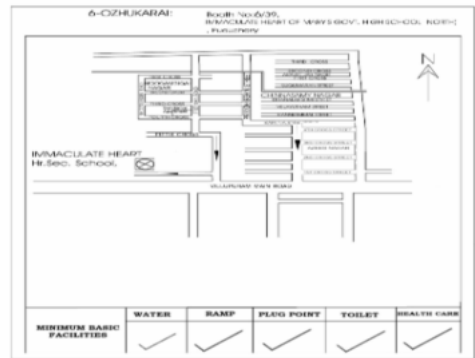

Google Map View

Polling Station Building Front View

Polling Station Front View

Cad View

Key MAP View

1 பெயர் : மூர்த்தி தந்தை பெயர்: ராஜு வீட்டு எண் : 1 வயது : 56 பாலினம் : ஆண்	LXP2447670 புகைப்படம் உள்ளது	2 பெயர் : பொன்னாஞ்சல் கணவர் பெயர்: மூர்த்தி வீட்டு எண் : 1 வயது : 50 பாலினம் : பெண்	LXP2177178 புகைப்படம் உள்ளது	3 பெயர் : ஆல்பர்ட் சாம்ஜோசப் தந்தை பெயர்: ரஸ்கின் ஜோசப் வீட்டு எண் : 1 வயது : 50 பாலினம் : ஆண்	UEB0305664 புகைப்படம் உள்ளது
4 பெயர் : சில்வியா ஜெபகனி கணவர் பெயர்: ஆல்பர்ட் சாம் ஜோசப் வீட்டு எண் : 1 வயது : 48 பாலினம் : பெண்	UEB0305672 புகைப்படம் உள்ளது	5 பெயர் : கல்பனா கணவர் பெயர்: குமார் வீட்டு எண் : 1 வயது : 45 பாலினம் : பெண்	JQW0316992 புகைப்படம் உள்ளது	6 பெயர் : ராஜு தந்தை பெயர்: காளிதாஸ் வீட்டு எண் : 1 வயது : 39 பாலினம் : ஆண்	GWQ0218537 புகைப்படம் உள்ளது
7 பெயர் : கலைமணி கணவர் பெயர்: ராஜு வீட்டு எண் : 1 வயது : 35 பாலினம் : பெண்	AJJ0007575 புகைப்படம் உள்ளது	8 பெயர் : சுதர்சனன் தந்தை பெயர்: குமார் வீட்டு எண் : 1 வயது : 32 பாலினம் : ஆண்	UEB0109892 புகைப்படம் உள்ளது	9 பெயர் : சுகலட்சுமி தந்தை பெயர்: குமார் வீட்டு எண் : 1 வயது : 29 பாலினம் : பெண்	UEB0109900 புகைப்படம் உள்ளது
10 பெயர் : மங்கையர் அரசி தந்தை பெயர்: நடேசன் வீட்டு எண் : 1,1e1, ஜனனி திரு ஸ்வரணம் அடுக்ககம் வயது : 27 பாலினம் : பெண்	UDJ0106625 புகைப்படம் உள்ளது	11 பெயர் : செல்வி கணவர் பெயர்: நடேசன் வீட்டு எண் : 1T1 ஜனனி ஸ்ரீசுவர்ணம் அப்பார்ட்மெண்ட் வயது : 54 பாலினம் : பெண்	BSJ0236877 புகைப்படம் உள்ளது	12 பெயர் : நடேசன் தந்தை பெயர்: வேணு வீட்டு எண் : 1,1e1, ஜனனி ஸ்வரணம் அடுக்ககம் வயது : 58 பாலினம் : ஆண்	BSJ0236901 புகைப்படம் உள்ளது
13 பெயர் : சகுந்தலா கணவர் பெயர்: குமாரகிருஷ்ணன் வீட்டு எண் : 2 வயது : 81 பாலினம் : பெண்	UEB0245324 புகைப்படம் உள்ளது	14 பெயர் : லதா கணவர் பெயர்: பாஸ்கரன் வீட்டு எண் : 2 வயது : 57 பாலினம் : பெண்	UEB0245357 புகைப்படம் உள்ளது	15 பெயர் : லாவன்யா கணவர் பெயர்: சுப்புராயலு வீட்டு எண் : 2 வயது : 54 பாலினம் : பெண்	UEB0245365 புகைப்படம் உள்ளது
16 பெயர் : மதுமிதா தந்தை பெயர்: பாஸ்கரன் வீட்டு எண் : 2 வயது : 35 பாலினம் : பெண்	UEB0008623 புகைப்படம் உள்ளது	17 பெயர் : சுதாகர் தந்தை பெயர்: சதாசிவம் வீட்டு எண் : 3 வயது : 67 பாலினம் : ஆண்	KVY0425363 புகைப்படம் உள்ளது	18 பெயர் : வனஜா கணவர் பெயர்: சுதாகர் வீட்டு எண் : 3 வயது : 60 பாலினம் : பெண்	KVY0425355 புகைப்படம் உள்ளது
19 பெயர் : கண்ணன் தந்தை பெயர்: மூர்த்தி வீட்டு எண் : 3 வயது : 49 பாலினம் : ஆண்	UJ0062893 புகைப்படம் உள்ளது	# 20 பெயர் : கிரிஜா கணவர் பெயர்: கண்ணன் வீட்டு எண் : 3 வயது : 38 பாலினம் : பெண்	KVY0649533 புகைப்படம் உள்ளது	21 பெயர் : கிருஷ்ணகுமார் தந்தை பெயர்: சுதாகர் வீட்டு எண் : 3 வயது : 35 பாலினம் : ஆண்	UEB0010603 புகைப்படம் உள்ளது
22 பெயர் : அபிநயா கணவர் பெயர்: கிருஷ்ணகுமார் வீட்டு எண் : 3 வயது : 30 பாலினம் : பெண்	UEB0297630 புகைப்படம் உள்ளது	23 பெயர் : பாஸ்கரன் தந்தை பெயர்: முத்துகுமாரப்பன் வீட்டு எண் : 4 வயது : 65 பாலினம் : ஆண்	UEB0245175 புகைப்படம் உள்ளது	24 பெயர் : சரண்யா தந்தை பெயர்: பாஸ்கரன் வீட்டு எண் : 4 வயது : 37 பாலினம் : பெண்	KVY0708529 புகைப்படம் உள்ளது
# 25 பெயர் : ஜெயந்தி கணவர் பெயர்: ஜனகராஜன் வீட்டு எண் : 5 வயது : 72 பாலினம் : பெண்	UEB0245183 புகைப்படம் உள்ளது	26 பெயர் : செல்வராஜ் தந்தை பெயர்: ராமசாமி வீட்டு எண் : 5 வயது : 53 பாலினம் : ஆண்	KVY0411058 புகைப்படம் உள்ளது	27 பெயர் : மல்லிகா கணவர் பெயர்: செல்வராஜ் வீட்டு எண் : 5 வயது : 48 பாலினம் : பெண்	KVY0411066 புகைப்படம் உள்ளது
# 28 பெயர் : துரைசாமி என்கிற திருமுருகன் தந்தை பெயர்: ரங்கநாதன் வீட்டு எண் : 5 வயது : 46 பாலினம் : ஆண்	KVY0609776 புகைப்படம் உள்ளது	# 29 பெயர் : சங்கரி கணவர் பெயர்: துரைசாமி என்கிற திருமுருகன் வீட்டு எண் : 5 வயது : 40 பாலினம் : பெண்	JZL0323527 புகைப்படம் உள்ளது	30 பெயர் : சரவணபாரதி - தந்தை பெயர்: வீரமணி - வீட்டு எண் : 5 வயது : 35 பாலினம் : ஆண்	UJV0283325 புகைப்படம் உள்ளது