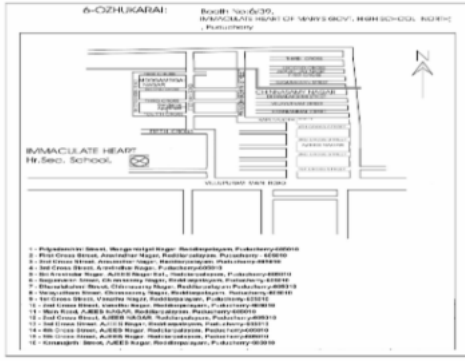

Nazri Naksha