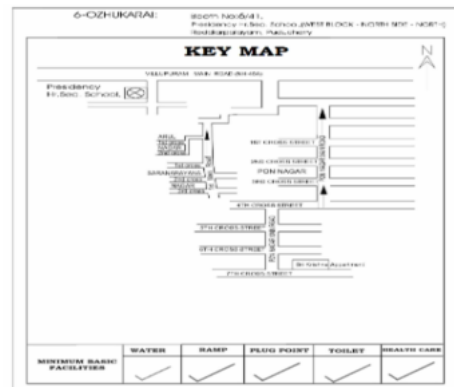

Key MAP View