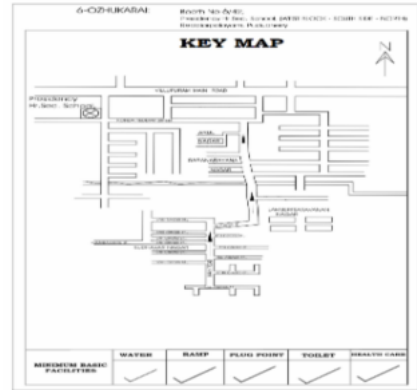

1 பெயர் : கணேசன் தந்தை பெயர் : பேச்சியப்பன் வீட்டு எண் : 2 வயது : 59 பாலினம் : ஆண்	UEB0148726 புகைப்படம் உள்ளது	2 பெயர் : மலர்கொடி கணவர் பெயர் : கணேசன் வீட்டு எண் : 2 வயது : 46 பாலினம் : பெண்	UEB0031211 புகைப்படம் உள்ளது	3 பெயர் : மல்லிகா கணவர் பெயர் : முனுசாமி வீட்டு எண் : 3 வயது : 67 பாலினம் : பெண்	UEB0220053 புகைப்படம் உள்ளது
4 பெயர் : ஜெகதீஸ்வரி கணவர் பெயர் : சித்தராஜன் வீட்டு எண் : 3 வயது : 51 பாலினம் : பெண்	UEB0220087 புகைப்படம் உள்ளது	5 பெயர் : சுகுமார் தந்தை பெயர் : முத்துக்குமரன் வீட்டு எண் : 5 வயது : 55 பாலினம் : ஆண்	UEB0220772 புகைப்படம் உள்ளது	6 பெயர் : சங்கீதா கணவர் பெயர் : சுகுமார் வீட்டு எண் : 5 வயது : 45 பாலினம் : பெண்	KVY0708073 புகைப்படம் உள்ளது
7 பெயர் : யஷ்வந்தினி தந்தை பெயர் : வெங்கடேசன் வீட்டு எண் : 5 வயது : 29 பாலினம் : பெண்	UEB0103234 புகைப்படம் உள்ளது	8 பெயர் : சங்கவி தந்தை பெயர் : சுகுமார் வீட்டு எண் : 5 வயது : 19 பாலினம் : பெண்	UEB0311498 புகைப்படம் உள்ளது	S 9 பெயர் : நாகராஜன் தந்தை பெயர் : சுப்புராபன் வீட்டு எண் : 7A வயது : 71 பாலினம் : ஆண்	UEB0220228 புகைப்படம் உள்ளது
S 10 பெயர் : ஜெயந்தி கணவர் பெயர் : நாகராஜன் வீட்டு எண் : 7A வயது : 61 பாலினம் : பெண்	UEB0176115 புகைப்படம் உள்ளது	11 பெயர் : விஜயசுந்தர் தந்தை பெயர் : லட்சுமிநாராயணன் வீட்டு எண் : 7A வயது : 48 பாலினம் : ஆண்	KVY0708081 புகைப்படம் உள்ளது	12 பெயர் : திவ்யா கணவர் பெயர் : விஜயசுந்தர் வீட்டு எண் : 7A வயது : 41 பாலினம் : பெண்	MGM2887990 புகைப்படம் உள்ளது
13 பெயர் : தியாகராஜன் தந்தை பெயர் : நாகராஜன் வீட்டு எண் : 7A வயது : 37 பாலினம் : ஆண்	UEB0009043 புகைப்படம் உள்ளது	14 பெயர் : ஸ்ரீவித்யா தந்தை பெயர் : நாகராஜன் வீட்டு எண் : 7A வயது : 34 பாலினம் : பெண்	UEB0029058 புகைப்படம் உள்ளது	15 பெயர் : திலகம் கணவர் பெயர் : லட்சுமிநாராயணன் வீட்டு எண் : 14 வயது : 71 பாலினம் : பெண்	UEB0220244 புகைப்படம் உள்ளது
16 பெயர் : மரியா தந்தை பெயர் : இம்மானுவேல் வீட்டு எண் : 16 வயது : 29 பாலினம் : பெண்	UEB0116087 புகைப்படம் உள்ளது	17 பெயர் : பச்சை என்கிற நிதியானந்தம் தந்தை பெயர் : ஜெயராமன் வீட்டு எண் : 25/26 2-வது தளம் வயது : 46 பாலினம் : ஆண்	DYD0913392 புகைப்படம் உள்ளது	18 பெயர் : வளர்மதி கணவர் பெயர் : மனோகர் வீட்டு எண் : 83/84 2வது தளம் நிக்கோலஸ் அப்பார்ட்மெண்ட் வயது : 48 பாலினம் : பெண்	UEB0298307 புகைப்படம் உள்ளது
19 பெயர் : மனோகர் தந்தை பெயர் : சக்கராணி வீட்டு எண் : 83/84 2வது தளம் நிக்கோலஸ் அப்பார்ட்மெண்ட் வயது : 56 பாலினம் : ஆண்	UEB0298299 புகைப்படம் உள்ளது	20 பெயர் : சத்தியேந்திரன் தந்தை பெயர் : சத்தி வீட்டு எண் : 113 ஏ பிளாக் ஜெயம் பிரெஞ்ச் தோட்டம் வயது : 27 பாலினம் : ஆண்	UEB0113266 புகைப்படம் உள்ளது	21 பெயர் : கேத்திரீன் லதா கணவர் பெயர் : ஆறுமுகம் வீட்டு எண் : 120 வயது : 59 பாலினம் : பெண்	UEB0242487 புகைப்படம் உள்ளது
22 பெயர் : ஆறுமுகம் தந்தை பெயர் : செல்வராஜ் வீட்டு எண் : 120 வயது : 56 பாலினம் : ஆண்	UEB0220632 புகைப்படம் உள்ளது	23 பெயர் : பிரவின் தந்தை பெயர் : ஆறுமுகம் வீட்டு எண் : 120 வயது : 29 பாலினம் : ஆண்	UEB0103044 புகைப்படம் உள்ளது	24 பெயர் : ஹேமசுந்தர் தந்தை பெயர் : ஆறுமுகம் வீட்டு எண் : 120 வயது : 25 பாலினம் : ஆண்	UEB0128363 புகைப்படம் உள்ளது
25 பெயர் : சண்முகம் தந்தை பெயர் : சீனுவாசன் வீட்டு எண் : 120/B வயது : 74 பாலினம் : ஆண்	UEB0220335 புகைப்படம் உள்ளது	26 பெயர் : வனஜா கணவர் பெயர் : சண்முகம் வீட்டு எண் : 120/B வயது : 64 பாலினம் : பெண்	UEB0176081 புகைப்படம் உள்ளது	27 பெயர் : ஜெயராஜ் தந்தை பெயர் : சண்முகம் வீட்டு எண் : 120/B வயது : 44 பாலினம் : ஆண்	KVY0612812 புகைப்படம் உள்ளது
28 பெயர் : காயத்திரி தந்தை பெயர் : கனகசபை வீட்டு எண் : B13 வயது : 27 பாலினம் : பெண்	UEB0113597 புகைப்படம் உள்ளது	29 பெயர் : ஷோபா கணவர் பெயர் : கனகசபை வீட்டு எண் : B18 வயது : 44 பாலினம் : பெண்	MGM1209915 புகைப்படம் உள்ளது	30 பெயர் : இந்திரா தந்தை பெயர் : கனகசபை வீட்டு எண் : பீ18 வயது : 25 பாலினம் : பெண்	UEB0266387 புகைப்படம் உள்ளது