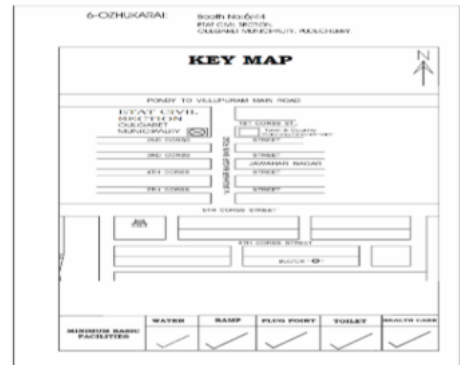

Polling Station Building Front View

Polling Station Front View

Cad View

Key MAP View

<p>1</p> <p>பெயர் : கனகம்பாள் கணவர் பெயர்: அருணாசலம் வீட்டு எண் : 5 வயது : 47 பாலினம் : பெண்</p> <p>UEB0082396</p> <p>புகைப்படம் உள்ளது</p>	<p>2</p> <p>பெயர் : கிரிஸ்டி ஏம்மணவேல் தந்தை பெயர்: அலெக்சாண்டர் லியோநாட் வீட்டு எண் : 6 வயது : 59 பாலினம் : ஆண்</p> <p>UEB0222505</p> <p>புகைப்படம் உள்ளது</p>	<p>3</p> <p>பெயர் : அமலாராணி கணவர் பெயர்: கிரிஸ்டி இமானுவேல் வீட்டு எண் : 6 வயது : 52 பாலினம் : பெண்</p> <p>UEB0222513</p> <p>புகைப்படம் உள்ளது</p>
<p>4</p> <p>பெயர் : மோனிகா எம்மானுவேல் தந்தை பெயர்: கிரிஸ்டி இமானுவேல் வீட்டு எண் : 6 வயது : 25 பாலினம் : பெண்</p> <p>UEB0127563</p> <p>புகைப்படம் உள்ளது</p>	<p>5</p> <p>பெயர் : மரியா ரோசலின் இமானுவேல் தந்தை பெயர்: கிரிஸ்டி இமானுவேல் வீட்டு எண் : 6 வயது : 21 பாலினம் : பெண்</p> <p>UEB0311142</p> <p>புகைப்படம் உள்ளது</p>	<p>6</p> <p>பெயர் : சுரேஷ் தந்தை பெயர்: சுப்பிரமணி வீட்டு எண் : 14 வயது : 32 பாலினம் : ஆண்</p> <p>UEB0082222</p> <p>புகைப்படம் உள்ளது</p>
<p>7</p> <p>பெயர் : ரவி என்கிற முருகன் தந்தை பெயர்: முனுசாமி வீட்டு எண் : 19 வயது : 64 பாலினம் : ஆண்</p> <p>UEB0222380</p> <p>புகைப்படம் உள்ளது</p>	<p>8</p> <p>பெயர் : சாந்தி கணவர் பெயர்: முத்துசாமி வீட்டு எண் : 21 வயது : 48 பாலினம் : பெண்</p> <p>UEB0049189</p> <p>புகைப்படம் உள்ளது</p>	<p>9</p> <p>பெயர் : மணி தந்தை பெயர்: நமச்சிவாயம் வீட்டு எண் : 30 வயது : 64 பாலினம் : ஆண்</p> <p>UEB0222398</p> <p>புகைப்படம் உள்ளது</p>
<p>10</p> <p>பெயர் : மல்லிகா கணவர் பெயர்: மணி வீட்டு எண் : 30 வயது : 58 பாலினம் : பெண்</p> <p>UEB0222406</p> <p>புகைப்படம் உள்ளது</p>	<p>11</p> <p>பெயர் : சண்முகம் தந்தை பெயர்: மணி வீட்டு எண் : 30 வயது : 38 பாலினம் : ஆண்</p> <p>KVY0694273</p> <p>புகைப்படம் உள்ளது</p>	<p>12</p> <p>பெயர் : லாவண்யா கணவர் பெயர்: ஐய்யனார் வீட்டு எண் : 32 வயது : 38 பாலினம் : பெண்</p> <p>KVY0647081</p> <p>புகைப்படம் உள்ளது</p>
<p>S 13</p> <p>பெயர் : ரமேஷ் தந்தை பெயர்: வினாயகம் வீட்டு எண் : A8/3 வயது : 45 பாலினம் : ஆண்</p> <p>UEB0306696</p> <p>புகைப்படம் உள்ளது</p>	<p>14</p> <p>பெயர் : ஜெயபுரீ தாயார் பெயர்: ஜெயந்தி ஜெயந்தி வீட்டு எண் : ஹாண்டஸ் வயது : 21 பாலினம் : பெண்</p> <p>UEB0279984</p> <p>புகைப்படம் உள்ளது</p>	<p>15</p> <p>பெயர் : ஆண்ட்ரூஸ் ஜெபகுமார் தந்தை பெயர்: கோயில் ராஜ் வீட்டு எண் : K 52 வயது : 28 பாலினம் : ஆண்</p> <p>UEB0104265</p> <p>புகைப்படம் உள்ளது</p>