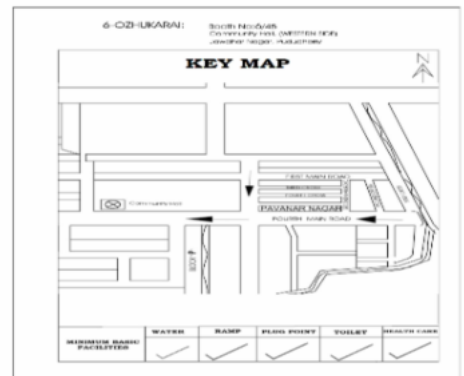

Key MAP View