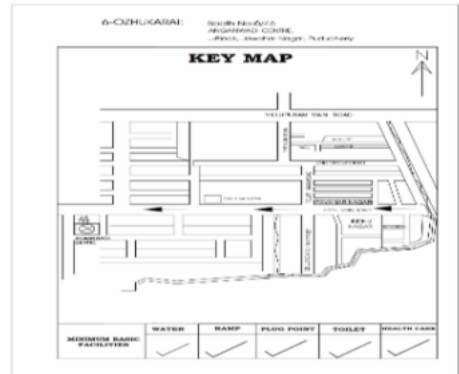

Key MAP View