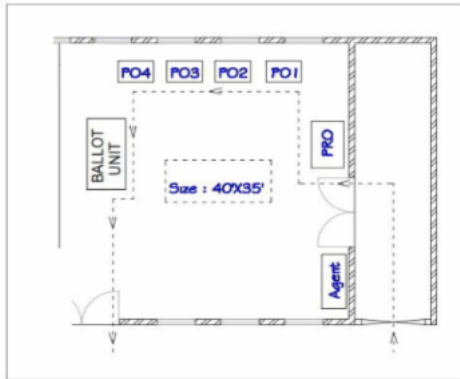

வாக்காளர் பதிவு அதிகாரியின்
கையொப்பம்

Nazri Naksha

Google Map View

Polling Station Building Front View

Polling Station Front View

Cad View

Key MAP View

1 பெயர் : சேகர் தந்தை பெயர்: ஜானகிராமன் வீட்டு எண் : 1 வயது : 59 பாலினம் : ஆண்	UEB0204727 புகைப்படம் உள்ளது	2 பெயர் : சிவாநந்தன் தந்தை பெயர்: ராஜகோபால் வீட்டு எண் : 1 வயது : 55 பாலினம் : ஆண்	KVY0473991 புகைப்படம் உள்ளது	3 பெயர் : மல்லிகா கணவர் பெயர்: ரமேஷ் வீட்டு எண் : 1 வயது : 51 பாலினம் : பெண்	UEB0201640 புகைப்படம் உள்ளது
4 பெயர் : வாசுகி கணவர் பெயர்: சிவாநந்தன் வீட்டு எண் : 1 வயது : 50 பாலினம் : பெண்	KVY0473975 புகைப்படம் உள்ளது	5 பெயர் : லதா கணவர் பெயர்: சேகர் வீட்டு எண் : 1 வயது : 50 பாலினம் : பெண்	UEB0201632 புகைப்படம் உள்ளது	6 பெயர் : வளர்மதி கணவர் பெயர்: முத்து வீட்டு எண் : 1 வயது : 43 பாலினம் : பெண்	KVY0670315 புகைப்படம் உள்ளது
7 பெயர் : ஜோசப் அந்தோணிராஜ்ரத்தினம் தந்தை பெயர்: இந்நாசிநாதன் வீட்டு எண் : 1 வயது : 39 பாலினம் : ஆண்	KVY0646976 புகைப்படம் உள்ளது	8 பெயர் : தாமஸ் அகஸ்டின் தந்தை பெயர்: இக்நாசிநாதன் வீட்டு எண் : 1 வயது : 32 பாலினம் : ஆண்	UEB0049569 புகைப்படம் உள்ளது	9 பெயர் : மங்களம் கணவர் பெயர்: ரமேஷ் வீட்டு எண் : 1 A/10 வயது : 47 பாலினம் : பெண்	UEB0030858 புகைப்படம் உள்ளது
10 பெயர் : ரமேஷ் முருகன் தந்தை பெயர்: தன்ராஜ் வீட்டு எண் : 2 வயது : 53 பாலினம் : ஆண்	UEB0201624 புகைப்படம் உள்ளது	11 பெயர் : பிரபாகரன் தந்தை பெயர்: உதயகுமார் வீட்டு எண் : 3 வயது : 35 பாலினம் : ஆண்	UEB0040220 புகைப்படம் உள்ளது	12 பெயர் : கனகவள்ளி கணவர் பெயர்: மாணிக்கம் வீட்டு எண் : 3 வயது : 34 பாலினம் : பெண்	UEB0082982 புகைப்படம் உள்ளது
# 13 பெயர் : யூஜின் பெர்னான்டஸ் தந்தை பெயர்: அந்தோணிராஜோசப் வீட்டு எண் : 13/13 வயது : 47 பாலினம் : ஆண்	UEB0201616 புகைப்படம் உள்ளது	14 பெயர் : கற்பகம் கணவர் பெயர்: தமிழரசன் வீட்டு எண் : 4 வயது : 56 பாலினம் : பெண்	KVY0626960 புகைப்படம் உள்ளது	S 15 பெயர் : ராஜா தந்தை பெயர்: சாரங்கராணி வீட்டு எண் : 4 வயது : 46 பாலினம் : ஆண்	CMS0229203 புகைப்படம் உள்ளது
# 16 பெயர் : ஆரோக்கிய அம்மாள் கணவர் பெயர்: யூஜின் பெர்னான்டஸ் வீட்டு எண் : 13/13 வயது : 42 பாலினம் : பெண்	JQW0311779 புகைப்படம் உள்ளது	17 பெயர் : கனகராஜ் தந்தை பெயர்: ஆறுமுகம் வீட்டு எண் : 4 வயது : 39 பாலினம் : ஆண்	KVY0647107 புகைப்படம் உள்ளது	18 பெயர் : ராணி தந்தை பெயர்: அய்யனார் வீட்டு எண் : 4 வயது : 34 பாலினம் : பெண்	UEB0030973 புகைப்படம் உள்ளது
19 பெயர் : சொக்கநாதன் தந்தை பெயர்: ரமேஷ் என்கிற முருகன் வீட்டு எண் : 4 வயது : 33 பாலினம் : ஆண்	UEB0040212 புகைப்படம் உள்ளது	20 பெயர் : ஜெயலட்சுமி கணவர் பெயர்: வேல்முருகன் வீட்டு எண் : 4 A4 BLOCK வயது : 35 பாலினம் : பெண்	IBI0010405 புகைப்படம் உள்ளது	21 பெயர் : ரங்கநாதன் தந்தை பெயர்: ராமமூர்த்தி வீட்டு எண் : 4 பிளாக் பி3 வயது : 43 பாலினம் : ஆண்	KVY0632570 புகைப்படம் உள்ளது
22 பெயர் : வனிதா கணவர் பெயர்: ரங்கநாதன் வீட்டு எண் : 4 பிளாக் பி3 வயது : 33 பாலினம் : பெண்	UEB0093450 புகைப்படம் உள்ளது	23 பெயர் : கோமதி கணவர் பெயர்: ரமேஷ் வீட்டு எண் : 5 வயது : 47 பாலினம் : பெண்	KVY0670281 புகைப்படம் உள்ளது	24 பெயர் : வெண்ணிலா தந்தை பெயர்: அங்கமுத்து வீட்டு எண் : 5A வயது : 36 பாலினம் : பெண்	UEB0109835 புகைப்படம் உள்ளது
25 பெயர் : ஏழுமலை தந்தை பெயர்: காசிகண்ணு வீட்டு எண் : 5 பிளாக் ஏ - 13 வயது : 66 பாலினம் : ஆண்	KVY0698951 புகைப்படம் உள்ளது	26 பெயர் : லட்சுமி கணவர் பெயர்: ஏழுமலை வீட்டு எண் : 5 பிளாக் ஏ-13 வயது : 51 பாலினம் : பெண்	KVY0664615 புகைப்படம் உள்ளது	27 பெயர் : ஜனார்த்தனன் தந்தை பெயர்: கிருஷ்ணமூர்த்தி வீட்டு எண் : 6 வயது : 54 பாலினம் : ஆண்	UEB0040287 புகைப்படம் உள்ளது
28 பெயர் : உமா மகேஸ்வரி என்கிற பொம்மியம்மல் கணவர் பெயர்: பாண்டியன் வீட்டு எண் : 6 வயது : 46 பாலினம் : பெண்	KVY0571893 புகைப்படம் உள்ளது	# 29 பெயர் : ஷகிலா தந்தை பெயர்: சுப்பிரமணி வீட்டு எண் : 6 வயது : 34 பாலினம் : பெண்	UEB0031013 புகைப்படம் உள்ளது	30 பெயர் : இஷா தந்தை பெயர்: பாண்டியன் வீட்டு எண் : 6 B2 BLOCK வயது : 26 பாலினம் : பெண்	UEB0121038 புகைப்படம் உள்ளது