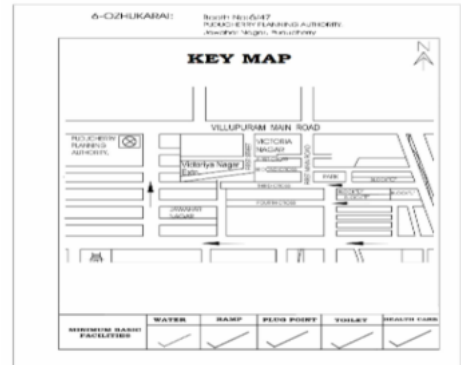

Polling Station Building Front View

Polling Station Front View

Cad View

Key MAP View

1 பெயர் : காவியா தந்தை பெயர் : செளந்தரராஜன் வீட்டு எண் : 1 வயது : 26 பாலினம் : பெண்	UEB0117846 புகைப்படம் உள்ளது	2 பெயர் : செல்வராஜ் தந்தை பெயர் : நாராயணசாமி வீட்டு எண் : 3 வயது : 57 பாலினம் : ஆண்	KVY0524074 புகைப்படம் உள்ளது	3 பெயர் : இந்திரா கணவர் பெயர் : செல்வராஜ் வீட்டு எண் : 3 வயது : 49 பாலினம் : பெண்	KVY0524108 புகைப்படம் உள்ளது
4 பெயர் : திவ்யபுத் தந்தை பெயர் : செல்வராஜ் வீட்டு எண் : 3 வயது : 25 பாலினம் : பெண்	UEB0133439 புகைப்படம் உள்ளது	5 பெயர் : சந்தோஷ் தந்தை பெயர் : செல்வராஜ் வீட்டு எண் : 3 சி பிளாக் வயது : 21 பாலினம் : ஆண்	UEB0279604 புகைப்படம் உள்ளது	6 பெயர் : சுபத்ரா கணவர் பெயர் : முருகன் வீட்டு எண் : 4 வயது : 49 பாலினம் : பெண்	UEB0144527 புகைப்படம் உள்ளது
7 பெயர் : இளையராஜா தந்தை பெயர் : நடராஜன் வீட்டு எண் : 4 வயது : 44 பாலினம் : ஆண்	UEB0083139 புகைப்படம் உள்ளது	8 பெயர் : சித்ரா கணவர் பெயர் : ஜான் ஆல்பர்ட் ராஜ் வீட்டு எண் : 4 வயது : 38 பாலினம் : பெண்	UEB0109090 புகைப்படம் உள்ளது	9 பெயர் : ஹரிபிரியா கணவர் பெயர் : இளையராஜா வீட்டு எண் : 4 வயது : 32 பாலினம் : பெண்	UEB0083121 புகைப்படம் உள்ளது
10 பெயர் : பிரவீனா தந்தை பெயர் : முருகன் வீட்டு எண் : 4 வயது : 31 பாலினம் : பெண்	UEB0083147 புகைப்படம் உள்ளது	11 பெயர் : ஈஸ்வரி தந்தை பெயர் : முருகன் வீட்டு எண் : 4 வயது : 29 பாலினம் : பெண்	UEB0093609 புகைப்படம் உள்ளது	12 பெயர் : குமரன் தந்தை பெயர் : முருகன் வீட்டு எண் : 4 வயது : 24 பாலினம் : ஆண்	UEB0270116 புகைப்படம் உள்ளது
13 பெயர் : ராமமூர்த்தி தந்தை பெயர் : ரங்கநாதன் வீட்டு எண் : 6 வயது : 69 பாலினம் : ஆண்	UEB0144485 புகைப்படம் உள்ளது	14 பெயர் : சசிகலா கணவர் பெயர் : ராமமூர்த்தி வீட்டு எண் : 6 வயது : 64 பாலினம் : பெண்	UEB0147397 புகைப்படம் உள்ளது	15 பெயர் : பிரசாத் தந்தை பெயர் : அனந்தபத்மநாபன் வீட்டு எண் : 8 வயது : 57 பாலினம் : ஆண்	YBP0034975 புகைப்படம் உள்ளது
16 பெயர் : திரிபுரசுந்தரி கணவர் பெயர் : பிரசாத் வீட்டு எண் : 8 வயது : 53 பாலினம் : பெண்	YBP0034967 புகைப்படம் உள்ளது	17 பெயர் : பிரியம் வதா பார்வதி தந்தை பெயர் : பிரசாத் வீட்டு எண் : 8 வயது : 25 பாலினம் : பெண்	UEB0134320 புகைப்படம் உள்ளது	18 பெயர் : புஷ்பமாலா கணவர் பெயர் : சுரேஷ் வீட்டு எண் : 9 வயது : 46 பாலினம் : பெண்	UEB0083410 புகைப்படம் உள்ளது
19 பெயர் : நந்தினி தந்தை பெயர் : சுரேஷ் வீட்டு எண் : 9 வயது : 23 பாலினம் : பெண்	UEB0257105 புகைப்படம் உள்ளது	20 பெயர் : ராமசாமி தந்தை பெயர் : கோவிந்தசாமி வீட்டு எண் : 9, பிளாக் சி வயது : 66 பாலினம் : ஆண்	UEB0146845 புகைப்படம் உள்ளது	21 பெயர் : தமிழரசி கணவர் பெயர் : ராமசாமி வீட்டு எண் : 9, பிளாக் சி வயது : 63 பாலினம் : பெண்	UEB0146837 புகைப்படம் உள்ளது
22 பெயர் : மோகனாம்பாள் கணவர் பெயர் : கண்ணன் வீட்டு எண் : 18 வயது : 66 பாலினம் : பெண்	KVY0613794 புகைப்படம் உள்ளது	23 பெயர் : சரவணவேலு தந்தை பெயர் : கண்ணன் வீட்டு எண் : 18 வயது : 44 பாலினம் : ஆண்	KVY0626234 புகைப்படம் உள்ளது	24 பெயர் : பாஸ்கரன் தந்தை பெயர் : முத்துகுமாரசாமி வீட்டு எண் : 22 வயது : 69 பாலினம் : ஆண்	UEB0144451 புகைப்படம் உள்ளது
25 பெயர் : ஜெயந்தி கணவர் பெயர் : பாலசுப்பிரமணியன் வீட்டு எண் : 22 வயது : 61 பாலினம் : பெண்	KVY0459321 புகைப்படம் உள்ளது	26 பெயர் : சரஸ்வதி கணவர் பெயர் : பாஸ்கரன் வீட்டு எண் : 22 வயது : 59 பாலினம் : பெண்	UEB0144444 புகைப்படம் உள்ளது	27 பெயர் : காயத்ரி தந்தை பெயர் : பாலசுப்பிரமணியன் வீட்டு எண் : 22 வயது : 36 பாலினம் : பெண்	KVY0710756 புகைப்படம் உள்ளது
28 பெயர் : கலிமூர்த்தி தந்தை பெயர் : நாராயணன் வீட்டு எண் : 26 வயது : 90 பாலினம் : ஆண்	UEB0144436 புகைப்படம் உள்ளது	29 பெயர் : எலிசபெத் வசந்தா தந்தை பெயர் : பிலோமன் ராசா வீட்டு எண் : 29 வயது : 69 பாலினம் : பெண்	UEB0144410 புகைப்படம் உள்ளது	30 பெயர் : சுப்ரமணியன் தந்தை பெயர் : வையாபுரி வீட்டு எண் : 34 வயது : 76 பாலினம் : ஆண்	UEB0144394 புகைப்படம் உள்ளது