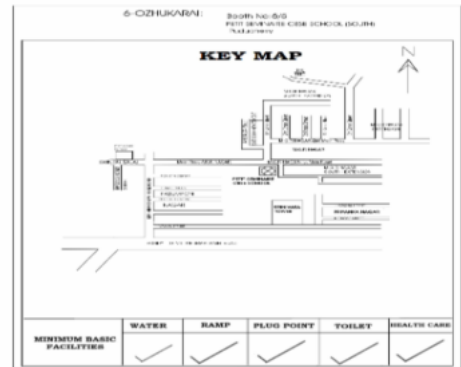

Polling Station Building Front View

Polling Station Front View

Cad View

Key MAP View

<p>1</p> <p>பெயர் : குணசேகரன் பெரியான் தந்தை பெயர்: நடராஜன் பெரியான் வீட்டு எண் : 2 வயது : 71 பாலினம் : ஆண்</p> <p>UEB0153064</p> <p>புகைப்படம் உள்ளது</p>	<p>2</p> <p>பெயர் : ரேணுகாதேவி கணவர் பெயர்: குணசேகரன் பெரியான் வீட்டு எண் : 2 வயது : 60 பாலினம் : பெண்</p> <p>UEB0153114</p> <p>புகைப்படம் உள்ளது</p>	<p>3</p> <p>பெயர் : சசிதரன் பெரியன் தந்தை பெயர்: குணசேகரன் பெரியன் வீட்டு எண் : 2 வயது : 39 பாலினம் : ஆண்</p> <p>JQW0389700</p> <p>புகைப்படம் உள்ளது</p>
<p>4</p> <p>பெயர் : ஸ்ரீதரன் பெரியன் தந்தை பெயர்: குணசேகரன் பெரியன் வீட்டு எண் : 2 வயது : 34 பாலினம் : ஆண்</p> <p>UEB0015644</p> <p>புகைப்படம் உள்ளது</p>	<p>5</p> <p>பெயர் : அசோகன் தந்தை பெயர்: கண்ணையன் வீட்டு எண் : 5 வயது : 65 பாலினம் : ஆண்</p> <p>UEB0152991</p> <p>புகைப்படம் உள்ளது</p>	<p>6</p> <p>பெயர் : தென்னரசி கணவர் பெயர்: அசோகன் வீட்டு எண் : 5 வயது : 53 பாலினம் : பெண்</p> <p>JQW0378885</p> <p>புகைப்படம் உள்ளது</p>
<p>7</p> <p>பெயர் : குமாரகிருஷ்ணன் தந்தை பெயர்: பத்மநாப ரெட்டியார் வீட்டு எண் : 6 வயது : 79 பாலினம் : ஆண்</p> <p>UEB0118976</p> <p>புகைப்படம் உள்ளது</p>	<p>8</p> <p>பெயர் : வள்ளியம்மை கணவர் பெயர்: அதிரியன் வீட்டு எண் : 6 வயது : 75 பாலினம் : பெண்</p> <p>UEB0263137</p> <p>புகைப்படம் உள்ளது</p>	<p>9</p> <p>பெயர் : கலியமூர்த்தி தந்தை பெயர்: துளசி வீட்டு எண் : 6 வயது : 69 பாலினம் : ஆண்</p> <p>JQW0376228</p> <p>புகைப்படம் உள்ளது</p>
<p>10</p> <p>பெயர் : நிரந்தரதேவி கணவர் பெயர்: கலியமூர்த்தி வீட்டு எண் : 6 வயது : 61 பாலினம் : பெண்</p> <p>JQW0368431</p> <p>புகைப்படம் உள்ளது</p>	<p>11</p> <p>பெயர் : விஜயலக்ஷ்மி கணவர் பெயர்: குமாரகிருஷ்ணன் வீட்டு எண் : 6 வயது : 58 பாலினம் : பெண்</p> <p>UEB0119008</p> <p>புகைப்படம் உள்ளது</p>	<p>12</p> <p>பெயர் : சந்தானம் தந்தை பெயர்: குமாரகிருஷ்ணன் வீட்டு எண் : 6 வயது : 39 பாலினம் : ஆண்</p> <p>ZFD0058784</p> <p>புகைப்படம் உள்ளது</p>
<p>13</p> <p>பெயர் : ஆனந்த் தந்தை பெயர்: குமாரகிருஷ்ணன் வீட்டு எண் : 6 வயது : 37 பாலினம் : ஆண்</p> <p>ZFD0058792</p> <p>புகைப்படம் உள்ளது</p>	<p>14</p> <p>பெயர் : சுரேஷ் குமார் தந்தை பெயர்: அசோகன் வீட்டு எண் : 6 வயது : 33 பாலினம் : ஆண்</p> <p>UEB0043687</p> <p>புகைப்படம் உள்ளது</p>	<p>15</p> <p>பெயர் : சத்குருமௌலீஸ்வரன் தந்தை பெயர்: களியமூர்த்தி வீட்டு எண் : 6 வயது : 33 பாலினம் : ஆண்</p> <p>UEB0050096</p> <p>புகைப்படம் உள்ளது</p>
<p>16</p> <p>பெயர் : மோனிஷா கணவர் பெயர்: சந்தானம் வீட்டு எண் : 6 வயது : 31 பாலினம் : பெண்</p> <p>SRB1077114</p> <p>புகைப்படம் உள்ளது</p>	<p>17</p> <p>பெயர் : முருகன் தந்தை பெயர்: ஜெயராமன் வீட்டு எண் : 8 வயது : 59 பாலினம் : ஆண்</p> <p>UEB0149757</p> <p>புகைப்படம் உள்ளது</p>	<p>18</p> <p>பெயர் : மீனாட்சி கணவர் பெயர்: முருகன் வீட்டு எண் : 8 வயது : 52 பாலினம் : பெண்</p> <p>UEB0149732</p> <p>புகைப்படம் உள்ளது</p>
<p>19</p> <p>பெயர் : கார்த்திகேயன் தந்தை பெயர்: முருகன் வீட்டு எண் : 8 வயது : 24 பாலினம் : ஆண்</p> <p>UEB0252551</p> <p>புகைப்படம் உள்ளது</p>		