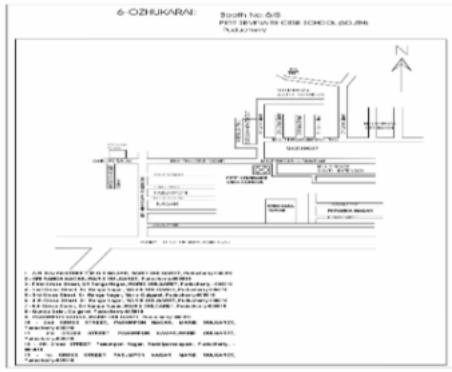

Nazri Naksha