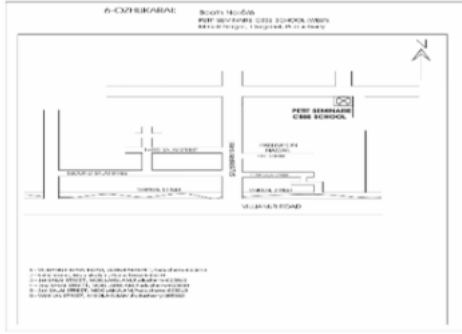

Nazri Naksha