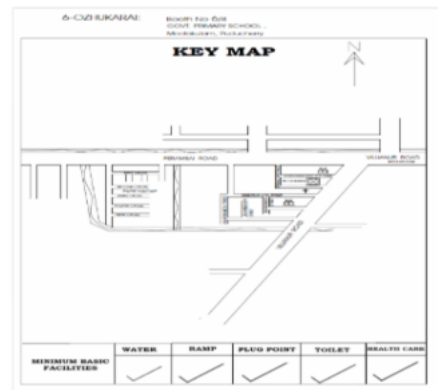

Key MAP View