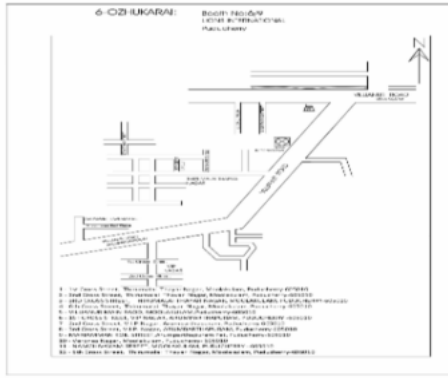

Nazri Naksha