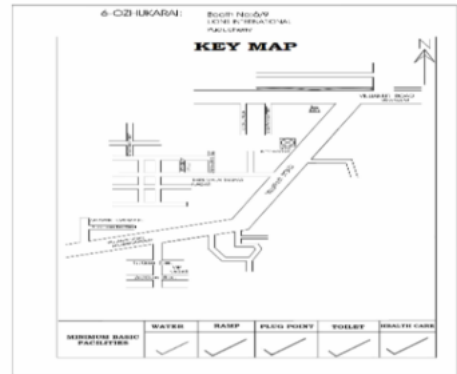

Nazri Naksha

Google Map View

Polling Station Building Front View

Polling Station Front View

Cad View

Key MAP View

1 பெயர் : நிதியா கணவர் பெயர் : திரு செல்வன் வீட்டு எண் : 1 வயது : 60 பாலினம் : பெண் புகைப்படம் உள்ளது	UIJ0003806	2 பெயர் : கணேசன் தந்தை பெயர் : பாலசுப்ரமணியம் வீட்டு எண் : 1 வயது : 58 பாலினம் : ஆண் புகைப்படம் உள்ளது	UEB0046524	3 பெயர் : அனுராதா கணவர் பெயர் : கணேசன் வீட்டு எண் : 1 வயது : 51 பாலினம் : பெண் புகைப்படம் உள்ளது	UEB0046573
4 பெயர் : திரு செ கார்த்திக் தந்தை பெயர் : திருசெல்வன் வீட்டு எண் : 1 வயது : 36 பாலினம் : ஆண் புகைப்படம் உள்ளது	UIJ0005561	5 பெயர் : லதா லோசினி கணவர் பெயர் : திரு செ கார்த்திக் வீட்டு எண் : 1 வயது : 31 பாலினம் : பெண் புகைப்படம் உள்ளது	ZNC0998278	6 பெயர் : அரவிந்த் தந்தை பெயர் : கணேசன் வீட்டு எண் : 1 வயது : 25 பாலினம் : ஆண் புகைப்படம் உள்ளது	UEB0134684
7 பெயர் : கிரிஜா மனோ கணவர் பெயர் : மகிமைதாஸ் வீட்டு எண் : 1-வது க்ரோஸ் வயது : 69 பாலினம் : பெண் புகைப்படம் உள்ளது	UEB0264937	S 8 பெயர் : ஷெரில் ஆன் கணவர் பெயர் : எட்வின் பிட்ரிக் வீட்டு எண் : 2 வயது : 44 பாலினம் : பெண் புகைப்படம் உள்ளது	KVY0711580	9 பெயர் : தியாகராஜன் தந்தை பெயர் : பண்டுரங்கநாதன் வீட்டு எண் : 3 வயது : 50 பாலினம் : ஆண் புகைப்படம் உள்ளது	RNV0098814
10 பெயர் : முருகேசன் தந்தை பெயர் : கிருஷ்ணன் வீட்டு எண் : 4 வயது : 71 பாலினம் : ஆண் புகைப்படம் உள்ளது	UEB0208074	11 பெயர் : ராகினி கணவர் பெயர் : முருகேசன் வீட்டு எண் : 4 வயது : 61 பாலினம் : பெண் புகைப்படம் உள்ளது	UEB0208058	12 பெயர் : வினோத் தந்தை பெயர் : முருகேசன் வீட்டு எண் : 4 வயது : 40 பாலினம் : ஆண் புகைப்படம் உள்ளது	KVY0534669
13 பெயர் : வினோபாரத் தந்தை பெயர் : முருகேசன் வீட்டு எண் : 4 வயது : 40 பாலினம் : ஆண் புகைப்படம் உள்ளது	KVY0600437	14 பெயர் : ராஜ்குமார் தந்தை பெயர் : சேகர் வீட்டு எண் : 4 வயது : 38 பாலினம் : ஆண் புகைப்படம் உள்ளது	UEB0290981	15 பெயர் : உமாமகேஸ்வரி கணவர் பெயர் : வினோத் வீட்டு எண் : 4 வயது : 37 பாலினம் : பெண் புகைப்படம் உள்ளது	DNX0444034
16 பெயர் : ரேவதி தந்தை பெயர் : ஞானசேகரன் வீட்டு எண் : 4 வயது : 33 பாலினம் : பெண் புகைப்படம் உள்ளது	UEB0290973	17 பெயர் : ரத்தினசபாபதி தந்தை பெயர் : அருணாச்சலம் வீட்டு எண் : 6 வயது : 90 பாலினம் : ஆண் புகைப்படம் உள்ளது	KVY0556100	18 பெயர் : ராஜம் கணவர் பெயர் : நடராஜன் வீட்டு எண் : 6 வயது : 81 பாலினம் : பெண் புகைப்படம் உள்ளது	UEB0096156
19 பெயர் : வனஜா கணவர் பெயர் : ரத்தினசபாபதி வீட்டு எண் : 6 வயது : 80 பாலினம் : பெண் புகைப்படம் உள்ளது	KVY0565945	20 பெயர் : சம்பத் தந்தை பெயர் : ரத்தினசபாபதி வீட்டு எண் : 6 வயது : 56 பாலினம் : ஆண் புகைப்படம் உள்ளது	KVY0522722	21 பெயர் : ரவி தந்தை பெயர் : நடராஜன் வீட்டு எண் : 6 வயது : 51 பாலினம் : ஆண் புகைப்படம் உள்ளது	UEB0208025
22 பெயர் : பாக்கியலட்சுமி கணவர் பெயர் : சம்பத் வீட்டு எண் : 6 வயது : 50 பாலினம் : பெண் புகைப்படம் உள்ளது	KVY0522730	23 பெயர் : புவனேஸ்வரி கணவர் பெயர் : ரவி வீட்டு எண் : 6 வயது : 47 பாலினம் : பெண் புகைப்படம் உள்ளது	GQW3411634	24 பெயர் : உத்திரா தந்தை பெயர் : சம்பத் வீட்டு எண் : 6 வயது : 24 பாலினம் : பெண் புகைப்படம் உள்ளது	UEB0251322
25 பெயர் : தேவானந்த் தந்தை பெயர் : சம்பத் வீட்டு எண் : 6 வயது : 19 பாலினம் : ஆண் புகைப்படம் உள்ளது	UEB0296558	26 பெயர் : ஸ்ரீ ஜனனி தந்தை பெயர் : ஸ்ரீதரன் வீட்டு எண் : 7 வயது : 30 பாலினம் : பெண் புகைப்படம் உள்ளது	UEB0299081	27 பெயர் : பூஷ்பா கணவர் பெயர் : ராமசாமி வீட்டு எண் : 8 வயது : 45 பாலினம் : பெண் புகைப்படம் உள்ளது	GKY0452011
28 பெயர் : நவீனன் தந்தை பெயர் : ராமசாமி வீட்டு எண் : 8 வயது : 24 பாலினம் : ஆண் புகைப்படம் உள்ளது	UEB0251330	29 பெயர் : முகிலன் தாயார் பெயர் : பூஷ்பா வீட்டு எண் : 8 வயது : 21 பாலினம் : ஆண் புகைப்படம் உள்ளது	UEB0275842	30 பெயர் : கீதா கணவர் பெயர் : ஜானகிராமன் வீட்டு எண் : 8 SR அவென்பு வயது : 43 பாலினம் : பெண் புகைப்படம் உள்ளது	JWW0205245