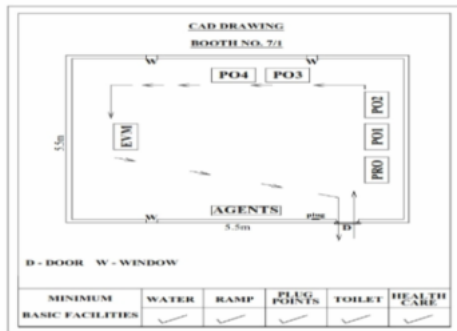

வாக்காளர் பதிவு அதிகாரியின்
கையொப்பம்

Nazri Naksha

Google Map View

Polling Station Building Front View

Polling Station Front View

Cad View

Key MAP View

1	ZHN0250357	பெயர் : பத்மலட்சுமி பாரதி மோகன் தந்தை பெயர்: பாரதி மோகன் வீட்டு எண் : 3ஏ,3வது தளம், அதர்வா அடுக்கு வீடு வயது : 35 பாலினம் : பெண்	2	YQG0038273	பெயர் : சம்மந்தம் பாதுகாவலர்: சித்ரா வீட்டு எண் : 4 வயது : 87 பாலினம் : ஆண்	3	YQG0038299	பெயர் : சித்ரா கணவர் பெயர்: சம்மந்தம் வீட்டு எண் : 4 வயது : 59 பாலினம் : பெண்
# 4	ZHN0104539	பெயர் : விக்னேஷ்வரன் தந்தை பெயர்: சம்மந்தம் வீட்டு எண் : 4 வயது : 27 பாலினம் : ஆண்	5	ZHN0107771	பெயர் : லட்சுமி கணவர் பெயர்: ராமசந்திரன் வீட்டு எண் : 10 வயது : 64 பாலினம் : பெண்	6	JTP0429357	பெயர் : பிரபாவதி தந்தை பெயர்: ராமச்சந்திரன் வீட்டு எண் : 10 வயது : 39 பாலினம் : பெண்
7	ZHN0107797	பெயர் : யசோதா கணவர் பெயர்: நித்தியானந்தம் வீட்டு எண் : 11 வயது : 51 பாலினம் : பெண்	8	ZHN0045344	பெயர் : சத்தியா தந்தை பெயர்: நித்தியானந்தம் வீட்டு எண் : 11 வயது : 32 பாலினம் : பெண்	9	ZHN0094300	பெயர் : அனஸ் தந்தை பெயர்: நித்தியானந்தன் வீட்டு எண் : 11 வயது : 27 பாலினம் : ஆண்
10	JTP0306522	பெயர் : லட்சுமி கணவர் பெயர்: சாமிநாதன் வீட்டு எண் : 12 வயது : 65 பாலினம் : பெண்	11	ZHN0030403	பெயர் : விஜய் தந்தை பெயர்: கார்த்திக் வீட்டு எண் : 12 வயது : 45 பாலினம் : ஆண்	12	JTP0419598	பெயர் : விமலா கணவர் பெயர்: விஜய் வீட்டு எண் : 12 வயது : 43 பாலினம் : பெண்
13	JTP0416131	பெயர் : பிரகாஷ் தந்தை பெயர்: சாமிநாதன் வீட்டு எண் : 12 வயது : 40 பாலினம் : ஆண்	14	ZHN0245324	பெயர் : பாலமுருகன் தந்தை பெயர்: விஜய் வீட்டு எண் : 12 வயது : 20 பாலினம் : ஆண்	15	NOG0071506	பெயர் : கேசவன் தந்தை பெயர்: ராமநாதன் வீட்டு எண் : 13 வயது : 58 பாலினம் : ஆண்
16	JTP0501338	பெயர் : வீமா ரோஸ் கணவர் பெயர்: கேசவன் வீட்டு எண் : 13 வயது : 50 பாலினம் : பெண்	17	ZHN0207878	பெயர் : சந்தோஷ் குமார் தந்தை பெயர்: கேசவன் வீட்டு எண் : 13 வயது : 25 பாலினம் : ஆண்	18	ZHN0226225	பெயர் : சங்கீதா தந்தை பெயர்: கேசவன் வீட்டு எண் : 13 வயது : 23 பாலினம் : பெண்
19	JTP0531137	பெயர் : நாகராஜ் தந்தை பெயர்: சின்னையன் வீட்டு எண் : 14 வயது : 54 பாலினம் : ஆண்	20	JTP0531145	பெயர் : அஞ்சலை கணவர் பெயர்: நாகராஜ் வீட்டு எண் : 14 வயது : 51 பாலினம் : பெண்	21	ZHN0030320	பெயர் : வீரமணி தந்தை பெயர்: நாகராசு வீட்டு எண் : 14 வயது : 34 பாலினம் : ஆண்
22	ZHN0045716	பெயர் : பாணு தந்தை பெயர்: நாகராஜ் வீட்டு எண் : 14 வயது : 31 பாலினம் : பெண்	23	ZHN0107821	பெயர் : சசிலா கணவர் பெயர்: கலியபெருமாள் வீட்டு எண் : 15 வயது : 66 பாலினம் : பெண்	24	JTP0429373	பெயர் : மோகன்தாஸ் தந்தை பெயர்: கலியபெருமாள் வீட்டு எண் : 15 வயது : 39 பாலினம் : ஆண்
25	JTP0544908	பெயர் : உஷா தந்தை பெயர்: கலியபெருமாள் வீட்டு எண் : 15 வயது : 37 பாலினம் : பெண்	26	JTP0429332	பெயர் : மங்கை கணவர் பெயர்: காசிநாதன் வீட்டு எண் : 16 வயது : 75 பாலினம் : பெண்	27	ZHN0107839	பெயர் : வைத்தியநாதன் தந்தை பெயர்: கருப்பன் வீட்டு எண் : 16 வயது : 69 பாலினம் : ஆண்
28	ZHN0107847	பெயர் : லோகநாயகி கணவர் பெயர்: வைத்தியநாதன் வீட்டு எண் : 16 வயது : 66 பாலினம் : பெண்	29	JTP0301903	பெயர் : ஆனந்தமுருகன் தந்தை பெயர்: வைத்தியநாதன் வீட்டு எண் : 16 வயது : 43 பாலினம் : ஆண்	30	JTP0414987	பெயர் : சித்திரா கணவர் பெயர்: ஆனந்தமுருகன் வீட்டு எண் : 16 வயது : 41 பாலினம் : பெண்