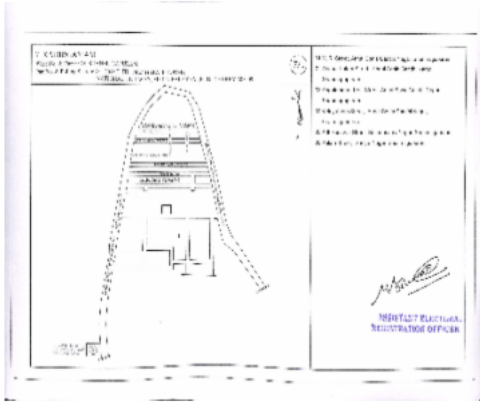

Nazri Naksha