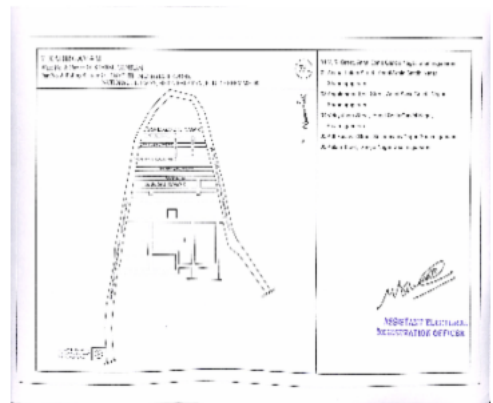

வாக்காளர் பதிவு அதிகாரியின்
கையொப்பம்

Nazri Naksha

Google Map View

Polling Station Building Front View

Polling Station Front View

Cad View

Key MAP View

1	ZHN0250357	பெயர் : பத்மலட்சுமி பாரதி மோகன் தந்தை பெயர்: பாரதி மோகன் வீட்டு எண் : 3ஏ,3வது தளம், அதர்வா அடுக்கு வீடு வயது : 35 பாலினம் : பெண்	2	YQG0038273	பெயர் : சம்மந்தம் பாதுகாவலர்: சித்ரா வீட்டு எண் : 4 வயது : 87 பாலினம் : ஆண்	3	YQG0038299	பெயர் : சித்ரா கணவர் பெயர்: சம்மந்தம் வீட்டு எண் : 4 வயது : 59 பாலினம் : பெண்
# 4	ZHN0104539	பெயர் : விக்னேஷ்வரன் தந்தை பெயர்: சம்மந்தம் வீட்டு எண் : 4 வயது : 27 பாலினம் : ஆண்	5	ZHN0107771	பெயர் : லட்சுமி கணவர் பெயர்: ராமசந்திரன் வீட்டு எண் : 10 வயது : 64 பாலினம் : பெண்	6	JTP0429357	பெயர் : பிரபாவதி தந்தை பெயர்: ராமச்சந்திரன் வீட்டு எண் : 10 வயது : 39 பாலினம் : பெண்
7	ZHN0107797	பெயர் : யசோதா கணவர் பெயர்: நித்தியானந்தம் வீட்டு எண் : 11 வயது : 51 பாலினம் : பெண்	8	ZHN0045344	பெயர் : சத்தியா தந்தை பெயர்: நித்தியானந்தம் வீட்டு எண் : 11 வயது : 32 பாலினம் : பெண்	9	ZHN0094300	பெயர் : அனஸ் தந்தை பெயர்: நித்தியானந்தன் வீட்டு எண் : 11 வயது : 27 பாலினம் : ஆண்
10	JTP0306522	பெயர் : லட்சுமி கணவர் பெயர்: சாமிநாதன் வீட்டு எண் : 12 வயது : 65 பாலினம் : பெண்	11	ZHN0030403	பெயர் : விஜய் தந்தை பெயர்: கார்த்திக் வீட்டு எண் : 12 வயது : 45 பாலினம் : ஆண்	12	JTP0419598	பெயர் : விமலா கணவர் பெயர்: விஜய் வீட்டு எண் : 12 வயது : 43 பாலினம் : பெண்
13	JTP0416131	பெயர் : பிரகாஷ் தந்தை பெயர்: சாமிநாதன் வீட்டு எண் : 12 வயது : 40 பாலினம் : ஆண்	14	ZHN0245324	பெயர் : பாலமுருகன் தந்தை பெயர்: விஜய் வீட்டு எண் : 12 வயது : 20 பாலினம் : ஆண்	15	NOG0071506	பெயர் : கேசவன் தந்தை பெயர்: ராமநாதன் வீட்டு எண் : 13 வயது : 58 பாலினம் : ஆண்
16	JTP0501338	பெயர் : வீமா ரோஸ் கணவர் பெயர்: கேசவன் வீட்டு எண் : 13 வயது : 50 பாலினம் : பெண்	17	ZHN0207878	பெயர் : சந்தோஷ் குமார் தந்தை பெயர்: கேசவன் வீட்டு எண் : 13 வயது : 25 பாலினம் : ஆண்	18	ZHN0226225	பெயர் : சங்கீதா தந்தை பெயர்: கேசவன் வீட்டு எண் : 13 வயது : 23 பாலினம் : பெண்
19	JTP0531137	பெயர் : நாகராஜ் தந்தை பெயர்: சின்னையன் வீட்டு எண் : 14 வயது : 54 பாலினம் : ஆண்	20	JTP0531145	பெயர் : அஞ்சலை கணவர் பெயர்: நாகராஜ் வீட்டு எண் : 14 வயது : 51 பாலினம் : பெண்	21	ZHN0030320	பெயர் : வீரமணி தந்தை பெயர்: நாகராசு வீட்டு எண் : 14 வயது : 34 பாலினம் : ஆண்
22	ZHN0045716	பெயர் : பாணு தந்தை பெயர்: நாகராஜ் வீட்டு எண் : 14 வயது : 31 பாலினம் : பெண்	23	ZHN0107821	பெயர் : சசிலா கணவர் பெயர்: கலியபெருமாள் வீட்டு எண் : 15 வயது : 66 பாலினம் : பெண்	24	JTP0429373	பெயர் : மோகன்தாஸ் தந்தை பெயர்: கலியபெருமாள் வீட்டு எண் : 15 வயது : 39 பாலினம் : ஆண்
25	JTP0544908	பெயர் : உஷா தந்தை பெயர்: கலியபெருமாள் வீட்டு எண் : 15 வயது : 37 பாலினம் : பெண்	26	JTP0429332	பெயர் : மங்கை கணவர் பெயர்: காசிநாதன் வீட்டு எண் : 16 வயது : 75 பாலினம் : பெண்	27	ZHN0107839	பெயர் : வைத்தியநாதன் தந்தை பெயர்: கருப்பன் வீட்டு எண் : 16 வயது : 69 பாலினம் : ஆண்
28	ZHN0107847	பெயர் : லோகநாயகி கணவர் பெயர்: வைத்தியநாதன் வீட்டு எண் : 16 வயது : 66 பாலினம் : பெண்	29	JTP0301903	பெயர் : ஆனந்தமுருகன் தந்தை பெயர்: வைத்தியநாதன் வீட்டு எண் : 16 வயது : 43 பாலினம் : ஆண்	30	JTP0414987	பெயர் : சித்திரா கணவர் பெயர்: ஆனந்தமுருகன் வீட்டு எண் : 16 வயது : 41 பாலினம் : பெண்