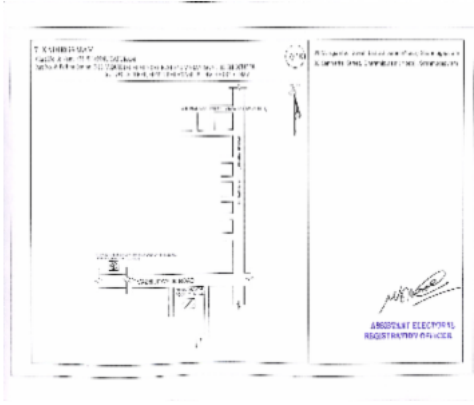

Nazri Naksha