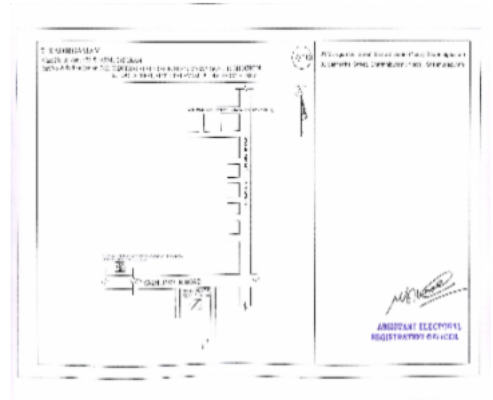

Key MAP View