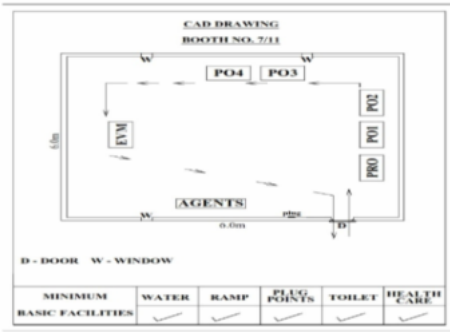

வாக்காளர் பதிவு அதிகாரியின்
கையொப்பம்

Nazri Naksha

Google Map View

Polling Station Building Front View

Polling Station Front View

Cad View

Key MAP View

1 பெயர் : சாந்தா கணவர் பெயர் : சிவப்பிரகாசம் வீட்டு எண் : 2 வயது : 77 பாலினம் : பெண் புகைப்படம் உள்ளது	ZHN0158923	2 பெயர் : கந்தவேல் தந்தை பெயர் : சிவப்பிரகாசம் வீட்டு எண் : 2 வயது : 54 பாலினம் : ஆண் புகைப்படம் உள்ளது	ZHN0158931	3 பெயர் : ஆனந்தவேலு தந்தை பெயர் : பாலசுப்ரமணியன் வீட்டு எண் : 3 வயது : 61 பாலினம் : ஆண் புகைப்படம் உள்ளது	ZHN0158972
4 பெயர் : பேபி சரோஜா கணவர் பெயர் : மீனாட்சி சுந்தரம் வீட்டு எண் : 3 வயது : 56 பாலினம் : பெண் புகைப்படம் உள்ளது	ZHN0158998	5 பெயர் : தையல்நாயகியம்மாள் கணவர் பெயர் : ஆனந்தவேலு வீட்டு எண் : 3 வயது : 52 பாலினம் : பெண் புகைப்படம் உள்ளது	ZHN0159012	6 பெயர் : சித்தநாதன் தந்தை பெயர் : தணிகாசலம் வீட்டு எண் : 3 வயது : 49 பாலினம் : ஆண் புகைப்படம் உள்ளது	JTP0309476
7 பெயர் : பாலசுப்ரமணி தந்தை பெயர் : அனந்தவேலு வீட்டு எண் : 3 வயது : 35 பாலினம் : ஆண் புகைப்படம் உள்ளது	ZHN0017194	8 பெயர் : லட்சுமி தந்தை பெயர் : மீனாட்சிசுந்தரம் வீட்டு எண் : 3 வயது : 30 பாலினம் : பெண் புகைப்படம் உள்ளது	ZHN0071159	9 பெயர் : செல்வம் தந்தை பெயர் : மீனாட்சி சுந்தரம் வீட்டு எண் : 3 வயது : 28 பாலினம் : ஆண் புகைப்படம் உள்ளது	ZHN0092023
10 பெயர் : சுந்தரம்பாள் கணவர் பெயர் : தணிகாசலம் வீட்டு எண் : 4 வயது : 70 பாலினம் : பெண் புகைப்படம் உள்ளது	ZHN0159053	11 பெயர் : பழனியாண்டி தந்தை பெயர் : தணிகாசலம் வீட்டு எண் : 4 வயது : 48 பாலினம் : ஆண் புகைப்படம் உள்ளது	JTP0316869	12 பெயர் : தமிழ்செல்வி கணவர் பெயர் : பழனியாண்டி வீட்டு எண் : 4 வயது : 46 பாலினம் : பெண் புகைப்படம் உள்ளது	JTP0309575
13 பெயர் : ரவி தந்தை பெயர் : பழனியாண்டி வீட்டு எண் : 4 வயது : 24 பாலினம் : ஆண் புகைப்படம் உள்ளது	ZHN0224394	14 பெயர் : முத்து தந்தை பெயர் : தணிகாசலம் வீட்டு எண் : 4/C வயது : 47 பாலினம் : ஆண் புகைப்படம் உள்ளது	JTP0307603	15 பெயர் : தனலட்சுமி கணவர் பெயர் : முத்து வீட்டு எண் : 4/C வயது : 43 பாலினம் : பெண் புகைப்படம் உள்ளது	ZHN0046672
16 பெயர் : லோகநாதன் தந்தை பெயர் : சீத்தாராமன் வீட்டு எண் : 5 வயது : 63 பாலினம் : ஆண் புகைப்படம் உள்ளது	ZHN0158907	17 பெயர் : சரளா கணவர் பெயர் : லோகநாதன் வீட்டு எண் : 5 வயது : 62 பாலினம் : பெண் புகைப்படம் உள்ளது	ZHN0158899	18 பெயர் : தியாகு தந்தை பெயர் : நாகையன் வீட்டு எண் : 5C வயது : 39 பாலினம் : ஆண் புகைப்படம் உள்ளது	JTP0525188
19 பெயர் : மதுரைவீரன் தந்தை பெயர் : ரங்கசாமி வீட்டு எண் : 6 வயது : 62 பாலினம் : ஆண் புகைப்படம் உள்ளது	JTP0500983	20 பெயர் : மணிமேகலை கணவர் பெயர் : மதுரைவீரன் வீட்டு எண் : 6 வயது : 61 பாலினம் : பெண் புகைப்படம் உள்ளது	ZHN0158881	21 பெயர் : ஸ்ரீ தேவி நட்சியர் தந்தை பெயர் : எழுமலை வீட்டு எண் : 6எ வயது : 26 பாலினம் : பெண் புகைப்படம் உள்ளது	ZHN0206441
22 பெயர் : எழுமலை தந்தை பெயர் : வெங்கடேசன் வீட்டு எண் : 6-C வயது : 55 பாலினம் : ஆண் புகைப்படம் உள்ளது	JTP0559500	23 பெயர் : வள்ளி கணவர் பெயர் : எழுமலை வீட்டு எண் : 6-C வயது : 51 பாலினம் : பெண் புகைப்படம் உள்ளது	JTP0559518	24 பெயர் : சரஸ்வதி கணவர் பெயர் : பாலசுந்தரம் வீட்டு எண் : 6-C வயது : 45 பாலினம் : பெண் புகைப்படம் உள்ளது	JTP0396580
25 பெயர் : சரத்குமார் தந்தை பெயர் : மதுரைவீரன் வீட்டு எண் : 6/C வயது : 34 பாலினம் : ஆண் புகைப்படம் உள்ளது	ZHN0016857	26 பெயர் : மணிபாரதி தந்தை பெயர் : மதுரைவீரன் வீட்டு எண் : 6/C வயது : 32 பாலினம் : பெண் புகைப்படம் உள்ளது	ZHN0038620	27 பெயர் : பழனி தந்தை பெயர் : சுப்பராயன் வீட்டு எண் : 7 வயது : 61 பாலினம் : ஆண் புகைப்படம் உள்ளது	JTP0309757
28 பெயர் : இந்திராணி கணவர் பெயர் : பழனி வீட்டு எண் : 7 வயது : 56 பாலினம் : பெண் புகைப்படம் உள்ளது	JTP0309807	29 பெயர் : அல்லிராணி கணவர் பெயர் : பழனிசாமி வீட்டு எண் : 7 வயது : 51 பாலினம் : பெண் புகைப்படம் உள்ளது	ZHN0158865	30 பெயர் : பாவிசை தந்தை பெயர் : பழனிசாமி வீட்டு எண் : 7 வயது : 29 பாலினம் : ஆண் புகைப்படம் உள்ளது	ZHN0094581