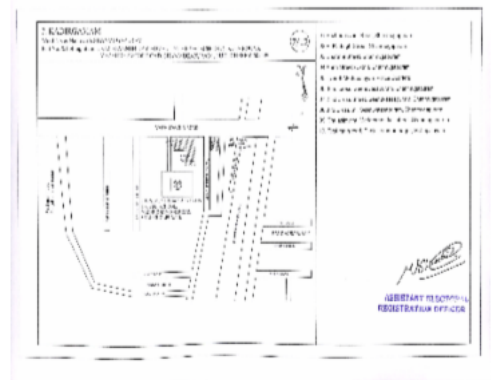

Key MAP View