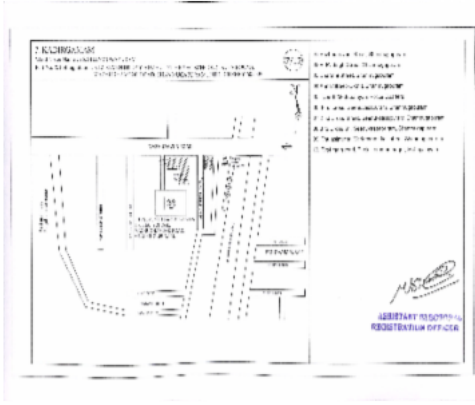

Nazri Naksha