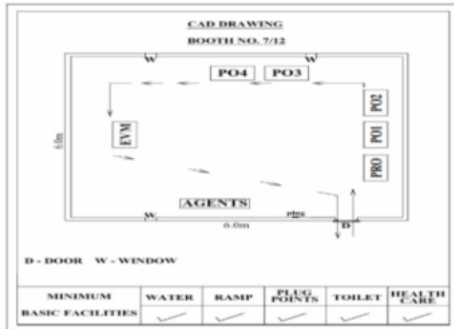

வாக்காளர் பதிவு அதிகாரியின்
கையொப்பம்

Nazri Naksha

Google Map View

Polling Station Building Front View

Polling Station Front View

Cad View

Key MAP View

1 பெயர் : குமாரசாமி தந்தை பெயர்: விநாயகம் வீட்டு எண் : 2 வயது : 58 பாலினம் : ஆண்	ZHN0196881 புகைப்படம் உள்ளது	2 பெயர் : மலர்கொடி கணவர் பெயர்: குமாரசாமி வீட்டு எண் : 2 வயது : 49 பாலினம் : பெண்	JTP0429738 புகைப்படம் உள்ளது	3 பெயர் : உமா மகேஸ்வரி தந்தை பெயர்: குமாரசாமி வீட்டு எண் : 2 வயது : 21 பாலினம் : பெண்	ZHN0232769 புகைப்படம் உள்ளது
4 பெயர் : யுவ பிரகாஷ் தந்தை பெயர்: குமாரசாமி வீட்டு எண் : 2 வயது : 19 பாலினம் : ஆண்	ZHN0260919 புகைப்படம் உள்ளது	5 பெயர் : ஜெயராஜா கணவர் பெயர்: ஜெயகுமாரன் வீட்டு எண் : 3B வயது : 43 பாலினம் : பெண்	JTP0358374 புகைப்படம் உள்ளது	6 பெயர் : நியூஜெய்ராஜ் தந்தை பெயர்: ஜெயக்குமாரன் வீட்டு எண் : 3-B வயது : 24 பாலினம் : ஆண்	ZHN0212407 புகைப்படம் உள்ளது
7 பெயர் : ஜெயகுமாரன் தந்தை பெயர்: ஜெயராமன் வீட்டு எண் : 3 B வயது : 45 பாலினம் : ஆண்	JTP0317602 புகைப்படம் உள்ளது	8 பெயர் : அஜய் ராம் தந்தை பெயர்: ஜெயகுமாரன் வீட்டு எண் : 3 பீ வயது : 22 பாலினம் : ஆண்	ZHN0229229 புகைப்படம் உள்ளது	9 பெயர் : கணேஷ் தந்தை பெயர்: கண்ணன் வீட்டு எண் : 3-B வயது : 45 பாலினம் : ஆண்	ZHN0049775 புகைப்படம் உள்ளது
10 பெயர் : ஜெயகீதா கணவர் பெயர்: கணேஷ் வீட்டு எண் : 3-B வயது : 45 பாலினம் : பெண்	JTP0374785 புகைப்படம் உள்ளது	11 பெயர் : கௌரி கணவர் பெயர்: தேவராஜ் வீட்டு எண் : 4 வயது : 60 பாலினம் : பெண்	JTP0429878 புகைப்படம் உள்ளது	12 பெயர் : மதுரை வீரன் தந்தை பெயர்: தேவராஜ் வீட்டு எண் : 4 வயது : 34 பாலினம் : ஆண்	ZHN0209452 புகைப்படம் உள்ளது
13 பெயர் : முத்துலட்சுமி கணவர் பெயர்: சூப்பசாமி வீட்டு எண் : 5 வயது : 74 பாலினம் : பெண்	ZHN0195586 புகைப்படம் உள்ளது	14 பெயர் : ஜெகதம்பாள் தாயார் பெயர்: முத்துலட்சுமி வீட்டு எண் : 5 வயது : 42 பாலினம் : பெண்	JTP0428250 புகைப்படம் உள்ளது	15 பெயர் : ஆனந்த் தந்தை பெயர்: ராஜ் வீட்டு எண் : 6 வயது : 31 பாலினம் : ஆண்	ZHN0060327 புகைப்படம் உள்ளது
16 பெயர் : மீனாட்சி தந்தை பெயர்: பரிசுத்தம் வீட்டு எண் : 6 வயது : 21 பாலினம் : பெண்	TMC0174151 புகைப்படம் உள்ளது	17 பெயர் : ஆதிலட்சுமி கணவர் பெயர்: ரவி வீட்டு எண் : 7 வயது : 46 பாலினம் : பெண்	JTP0307090 புகைப்படம் உள்ளது	18 பெயர் : விஜய் தந்தை பெயர்: ரவி வீட்டு எண் : 7 வயது : 23 பாலினம் : ஆண்	ZHN0226373 புகைப்படம் உள்ளது
19 பெயர் : குமாரி கணவர் பெயர்: பாலு வீட்டு எண் : 8 வயது : 47 பாலினம் : பெண்	JTP0539304 புகைப்படம் உள்ளது	20 பெயர் : சிவகுமார் தந்தை பெயர்: பாலு வீட்டு எண் : 8 வயது : 25 பாலினம் : ஆண்	ZHN0226381 புகைப்படம் உள்ளது	21 பெயர் : சொக்கலிங்கம் தந்தை பெயர்: சுப்ரமணி வீட்டு எண் : 10 வயது : 52 பாலினம் : ஆண்	ZHN0195610 புகைப்படம் உள்ளது
22 பெயர் : கண்ணகி கணவர் பெயர்: சொக்கலிங்கம் வீட்டு எண் : 10 வயது : 44 பாலினம் : பெண்	JTP0350454 புகைப்படம் உள்ளது	23 பெயர் : மணிகண்டன் தந்தை பெயர்: சொக்கலிங்கம் வீட்டு எண் : 10 வயது : 29 பாலினம் : ஆண்	ZHN0076299 புகைப்படம் உள்ளது	24 பெயர் : கௌசல்யா தந்தை பெயர்: சொக்கலிங்கம் வீட்டு எண் : 10 வயது : 27 பாலினம் : பெண்	ZHN0092130 புகைப்படம் உள்ளது
25 பெயர் : புனிதவள்ளி கணவர் பெயர்: மணிகண்டன் வீட்டு எண் : 10 வயது : 24 பாலினம் : பெண்	ZHN0219584 புகைப்படம் உள்ளது	26 பெயர் : ஆரவள்ளி கணவர் பெயர்: சுபாஷ் வீட்டு எண் : 11 வயது : 41 பாலினம் : பெண்	JTP0549709 புகைப்படம் உள்ளது	27 பெயர் : மீனா கணவர் பெயர்: முருகன் வீட்டு எண் : 13 வயது : 27 பாலினம் : பெண்	ZHN0238915 புகைப்படம் உள்ளது
28 பெயர் : கார்த்திகேயன் தந்தை பெயர்: சுப்ரமணியன் வீட்டு எண் : 13-A வயது : 54 பாலினம் : ஆண்	ZHN0195644 புகைப்படம் உள்ளது	29 பெயர் : செல்வராணி கணவர் பெயர்: கார்த்திகேயன் வீட்டு எண் : 13-A வயது : 48 பாலினம் : பெண்	ZHN0195669 புகைப்படம் உள்ளது	30 பெயர் : சித்திரகண்ணி தந்தை பெயர்: ரவி வீட்டு எண் : 14 வயது : 28 பாலினம் : பெண்	ZHN0083022 புகைப்படம் உள்ளது