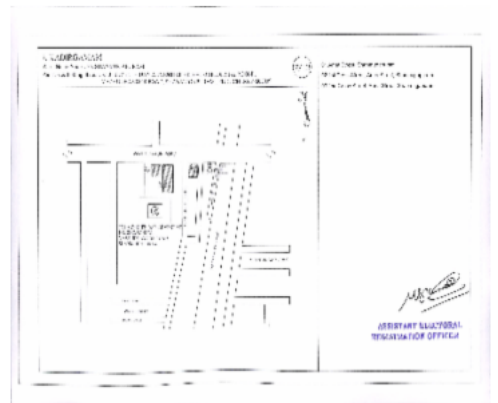

Key MAP View