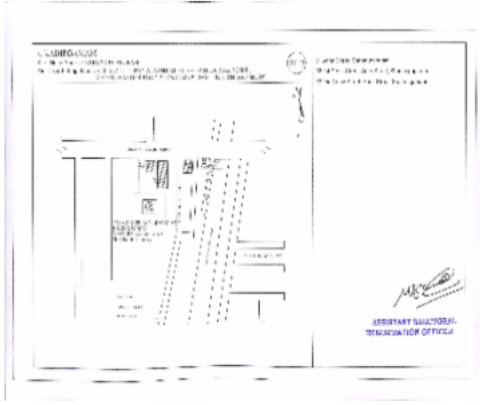

Nazri Naksha