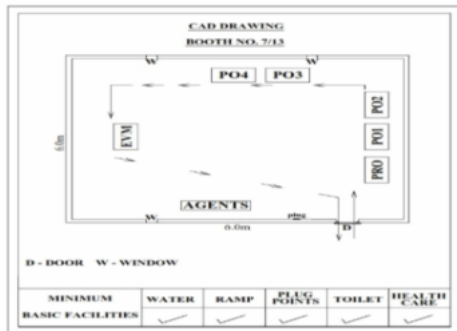

வாக்காளர் பதிவு அதிகாரியின்
கையொப்பம்

Nazri Naksha

Google Map View

Polling Station Building Front View

Polling Station Front View

Cad View

Key MAP View

1 பெயர் : விசாலாட்சி கணவர் பெயர்: சிவப்பிரகாசம் வீட்டு எண் : 1 வயது : 86 பாலினம் : பெண்	JTP0403246 புகைப்படம் உள்ளது	2 பெயர் : குணசேகரன் தந்தை பெயர்: நடேசன் வீட்டு எண் : 1 வயது : 70 பாலினம் : ஆண்	JTP0307884 புகைப்படம் உள்ளது	3 பெயர் : லட்சுமி கணவர் பெயர்: வில்லியம்ஜான் வீட்டு எண் : 1 வயது : 53 பாலினம் : பெண்	ZHN0195883 புகைப்படம் உள்ளது
S 4 பெயர் : சந்திரகுமரன் என்கிற சந்திரசேகர் தந்தை பெயர்: சண்முகம் வீட்டு எண் : 1 வயது : 51 பாலினம் : ஆண்	JTP0308007 புகைப்படம் உள்ளது	5 பெயர் : சந்திரா கணவர் பெயர்: குணசேகரன் வீட்டு எண் : 1 வயது : 49 பாலினம் : பெண்	ZHN0195966 புகைப்படம் உள்ளது	S 6 பெயர் : அந்தோநாத் ரோஸ்லின் கணவர் பெயர்: சந்திரகுமார் வீட்டு எண் : 1 வயது : 48 பாலினம் : பெண்	JTP0308031 புகைப்படம் உள்ளது
7 பெயர் : ராஜா தந்தை பெயர்: குணசேகரன் வீட்டு எண் : 1 வயது : 42 பாலினம் : ஆண்	JTP0391813 புகைப்படம் உள்ளது	8 பெயர் : மணிவண்ணன் தந்தை பெயர்: நடராஜன் வீட்டு எண் : 1 வயது : 41 பாலினம் : ஆண்	JTP0418079 புகைப்படம் உள்ளது	9 பெயர் : முத்துலட்சுமி கணவர் பெயர்: மணிவண்ணன் வீட்டு எண் : 1 வயது : 40 பாலினம் : பெண்	JTP0515064 புகைப்படம் உள்ளது
10 பெயர் : சக்திவேல் தந்தை பெயர்: துரை வீட்டு எண் : 1 வயது : 25 பாலினம் : ஆண்	ZHN0213306 புகைப்படம் உள்ளது	11 பெயர் : முத்துகுமரன் தந்தை பெயர்: துரை வீட்டு எண் : 1 வயது : 23 பாலினம் : ஆண்	ZHN0217299 புகைப்படம் உள்ளது	12 பெயர் : தர்மா தந்தை பெயர்: மணிவண்ணன் வீட்டு எண் : 1 வயது : 21 பாலினம் : ஆண்	ZHN0235499 புகைப்படம் உள்ளது
13 பெயர் : தயாளன் தந்தை பெயர்: ராமகிருஷ்ணன் வீட்டு எண் : 2 வயது : 65 பாலினம் : ஆண்	ZHN0195974 புகைப்படம் உள்ளது	14 பெயர் : சுப்ரமணியன் தந்தை பெயர்: வீராசாமி வீட்டு எண் : 2 வயது : 59 பாலினம் : ஆண்	ZHN0195990 புகைப்படம் உள்ளது	15 பெயர் : குமார் தந்தை பெயர்: ராமகிருஷ்ணன் வீட்டு எண் : 2 வயது : 58 பாலினம் : ஆண்	ZHN0195479 புகைப்படம் உள்ளது
16 பெயர் : சரசு கணவர் பெயர்: குமார் வீட்டு எண் : 2 வயது : 58 பாலினம் : பெண்	JTP0367169 புகைப்படம் உள்ளது	17 பெயர் : சங்கர் தந்தை பெயர்: கிருஷ்ணசாமி வீட்டு எண் : 2 வயது : 53 பாலினம் : ஆண்	JTP0363259 புகைப்படம் உள்ளது	18 பெயர் : சாந்தி கணவர் பெயர்: சுப்பிரமணியன் வீட்டு எண் : 2 வயது : 48 பாலினம் : பெண்	ZHN0195503 புகைப்படம் உள்ளது
19 பெயர் : ராஜலட்சுமி கணவர் பெயர்: தயாளன் வீட்டு எண் : 2 வயது : 48 பாலினம் : பெண்	ZHN0195529 புகைப்படம் உள்ளது	20 பெயர் : லட்சுமி கணவர் பெயர்: சங்கர் வீட்டு எண் : 2 வயது : 46 பாலினம் : பெண்	JTP0300806 புகைப்படம் உள்ளது	S 21 பெயர் : கோபி தந்தை பெயர்: காசி வீட்டு எண் : 2 வயது : 42 பாலினம் : ஆண்	ZHN0071183 புகைப்படம் உள்ளது
22 பெயர் : வாசுகி கணவர் பெயர்: லட்சுமணன் வீட்டு எண் : 2 வயது : 42 பாலினம் : பெண்	JTP0418970 புகைப்படம் உள்ளது	23 பெயர் : திலிப்பால் ஜாக்சன் தந்தை பெயர்: ஜெயச்சந்திரன் வீட்டு எண் : 2 வயது : 37 பாலினம் : ஆண்	KCR0264101 புகைப்படம் உள்ளது	24 பெயர் : விக்னேஷ் தந்தை பெயர்: சுப்பிரமணியன் வீட்டு எண் : 2 வயது : 37 பாலினம் : ஆண்	ZHN0012153 புகைப்படம் உள்ளது
25 பெயர் : ராஜேஷ் தந்தை பெயர்: குணசேகரன் வீட்டு எண் : 2 வயது : 37 பாலினம் : ஆண்	ZHN0019711 புகைப்படம் உள்ளது	26 பெயர் : பெரியசாமி தந்தை பெயர்: தயாளன் வீட்டு எண் : 2 வயது : 32 பாலினம் : ஆண்	ZHN0039289 புகைப்படம் உள்ளது	27 பெயர் : பெரியகண்மணி தந்தை பெயர்: குமார் வீட்டு எண் : 2 வயது : 28 பாலினம் : பெண்	ZHN0082909 புகைப்படம் உள்ளது
28 பெயர் : பெரிய அபிராமி தந்தை பெயர்: குமார் வீட்டு எண் : 2 வயது : 25 பாலினம் : பெண்	ZHN0109116 புகைப்படம் உள்ளது	29 பெயர் : ஜெயமுருகன் தந்தை பெயர்: ஜெயராமன் வீட்டு எண் : 3 வயது : 41 பாலினம் : ஆண்	JTP0418160 புகைப்படம் உள்ளது	30 பெயர் : அருண்குமார் தந்தை பெயர்: சேகர் வீட்டு எண் : 3 வயது : 30 பாலினம் : ஆண்	ZHN0076398 புகைப்படம் உள்ளது