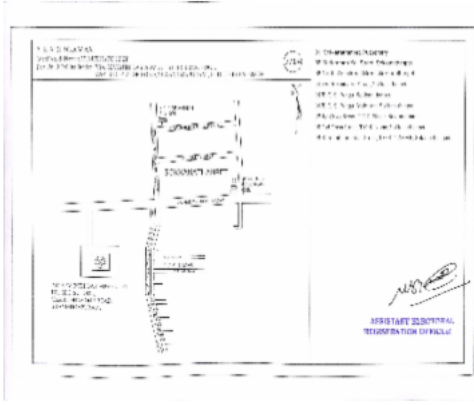

Nazri Naksha