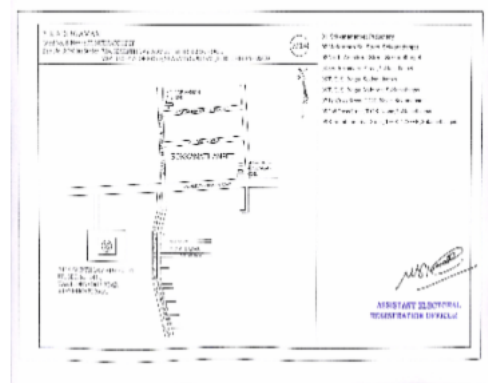

Key MAP View