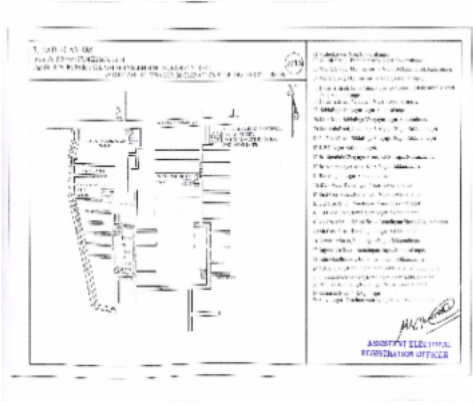

Nazri Naksha