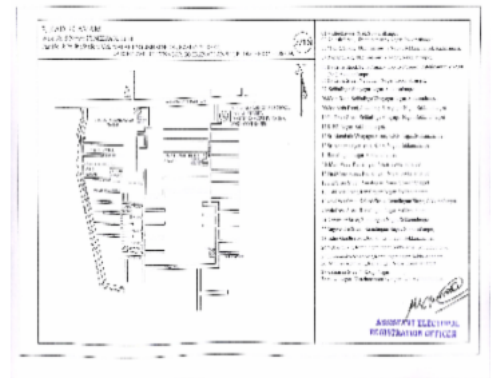

Polling Station Building Front View

Polling Station Front View

Cad View

Key MAP View

சட்டமன்றத் தொகுதியின் எண் மற்றும் பெயர் : 7-கதிர்காமம்
பிரிவு எண் மற்றும் பெயர் 1-வழுதாவூர் சாலை, சொக்கநாதன்பேட்டை, புதுச்சேரி - 605009