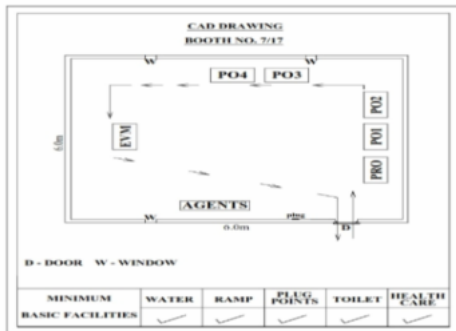

வாக்காளர் பதிவு அதிகாரியின்
கையொப்பம்

Nazri Naksha

Google Map View

Polling Station Building Front View

Polling Station Front View

Cad View

Key MAP View

| | | | | | |
|--|---------------------------------|---|---------------------------------|--|---------------------------------|
| 1 பெயர் : நடராசன் தந்தை பெயர் : சாந்தலிங்கம் வீட்டு எண் : 1 வயது : 75 பாலினம் : ஆண் | ZHN0199463 புகைப்படம் உள்ளது | 2 பெயர் : கலைசெல்வி கணவர் பெயர் : நடராசன் வீட்டு எண் : 1 வயது : 70 பாலினம் : பெண் | ZHN0199497 புகைப்படம் உள்ளது | 3 பெயர் : குமாரவேல் தந்தை பெயர் : நடராசன் வீட்டு எண் : 1 வயது : 53 பாலினம் : ஆண் | ZHN0199513 புகைப்படம் உள்ளது |
| 4 பெயர் : பொற்கொடி கணவர் பெயர் : குமாரவேலு வீட்டு எண் : 1 வயது : 51 பாலினம் : பெண் | JTP0374884 புகைப்படம் உள்ளது | 5 பெயர் : முருகன் தந்தை பெயர் : நடராசன் வீட்டு எண் : 1 வயது : 50 பாலினம் : ஆண் | ZHN0199547 புகைப்படம் உள்ளது | 6 பெயர் : கவிதா கணவர் பெயர் : முருகன் வீட்டு எண் : 1 வயது : 42 பாலினம் : பெண் | JTP0417444 புகைப்படம் உள்ளது |
| 7 பெயர் : ஹேமலதா தந்தை பெயர் : குமாரவேல் வீட்டு எண் : 1 வயது : 25 பாலினம் : பெண் | ZHN0108894 புகைப்படம் உள்ளது | 8 பெயர் : ஷாம் தந்தை பெயர் : குமாரவேலு வீட்டு எண் : 1 வயது : 24 பாலினம் : ஆண் | ZHN0212571 புகைப்படம் உள்ளது | 9 பெயர் : ஷண்முகம் தந்தை பெயர் : கோவிந்தசாமி வீட்டு எண் : 2 வயது : 67 பாலினம் : ஆண் | ZHN0199596 புகைப்படம் உள்ளது |
| 10 பெயர் : ராணி கணவர் பெயர் : ஷண்முகம் வீட்டு எண் : 2 வயது : 58 பாலினம் : பெண் | ZHN0199604 புகைப்படம் உள்ளது | 11 பெயர் : பாலமுருகன் தந்தை பெயர் : திருநாவுக்கரசு வீட்டு எண் : 2 வயது : 44 பாலினம் : ஆண் | ZHN0242396 புகைப்படம் உள்ளது | 12 பெயர் : பானுப்பிரியா தந்தை பெயர் : சண்முகம் வீட்டு எண் : 2 வயது : 35 பாலினம் : பெண் | ZHN0008177 புகைப்படம் உள்ளது |
| 13 பெயர் : விஜயபிரீத்தி தந்தை பெயர் : உத்தண்டராமன் வீட்டு எண் : 3 வயது : 28 பாலினம் : பெண் | ZHN0084095 புகைப்படம் உள்ளது | 14 பெயர் : சரசுவதி கணவர் பெயர் : சொக்கலிங்கம் வீட்டு எண் : 4 வயது : 68 பாலினம் : பெண் | ZHN0199703 புகைப்படம் உள்ளது | 15 பெயர் : ஜெயலக்ஷ்மி கணவர் பெயர் : ராஜாகண்ணு வீட்டு எண் : 4 வயது : 57 பாலினம் : பெண் | ZHN0199786 புகைப்படம் உள்ளது |
| 16 பெயர் : எழிலேந்தி தந்தை பெயர் : சொக்கலிங்கம் வீட்டு எண் : 4 வயது : 53 பாலினம் : ஆண் | ZHN0199794 புகைப்படம் உள்ளது | 17 பெயர் : அருந்தமிழன் தந்தை பெயர் : தளிகுசன் வீட்டு எண் : 4 வயது : 50 பாலினம் : ஆண் | ZHN0092460 புகைப்படம் உள்ளது | 18 பெயர் : சரவணன் தந்தை பெயர் : நாராயணன் வீட்டு எண் : 4 வயது : 47 பாலினம் : ஆண் | ZHN0068874 புகைப்படம் உள்ளது |
| 19 பெயர் : சித்ரா கணவர் பெயர் : எழிலேந்தி வீட்டு எண் : 4 வயது : 44 பாலினம் : பெண் | JTP0410621 புகைப்படம் உள்ளது | 20 பெயர் : பிருந்தா கணவர் பெயர் : சரவணன் வீட்டு எண் : 4 வயது : 40 பாலினம் : பெண் | ZHN0068882 புகைப்படம் உள்ளது | 21 பெயர் : சோனியா தந்தை பெயர் : ஏழிலேந்தி வீட்டு எண் : 4 வயது : 23 பாலினம் : பெண் | ZHN0224519 புகைப்படம் உள்ளது |
| 22 பெயர் : லோகேஷ் தந்தை பெயர் : எழிலேந்தி வீட்டு எண் : 4 வயது : 19 பாலினம் : ஆண் | ZHN0250738 புகைப்படம் உள்ளது | 23 பெயர் : வீரலட்சுமி கணவர் பெயர் : முத்துகுமாரசாமி வீட்டு எண் : 5 வயது : 90 பாலினம் : பெண் | ZHN0200535 புகைப்படம் உள்ளது | 24 பெயர் : மணிமேகலை கணவர் பெயர் : சேகர் வீட்டு எண் : 5 வயது : 61 பாலினம் : பெண் | ZHN0199844 புகைப்படம் உள்ளது |
| 25 பெயர் : ஸ்ரீராம் தந்தை பெயர் : கல்யாணசுந்தரம் வீட்டு எண் : 5 வயது : 60 பாலினம் : ஆண் | JTP0388488 புகைப்படம் உள்ளது | 26 பெயர் : பாண்டியன் தந்தை பெயர் : காளிதாஸ் வீட்டு எண் : 5 வயது : 58 பாலினம் : ஆண் | ZHN0199851 புகைப்படம் உள்ளது | 27 பெயர் : செல்வி கணவர் பெயர் : கணேசன் வீட்டு எண் : 5 வயது : 56 பாலினம் : பெண் | ZHN0192716 புகைப்படம் உள்ளது |
| 28 பெயர் : கோமதி கணவர் பெயர் : பாண்டியன் வீட்டு எண் : 5 வயது : 52 பாலினம் : பெண் | ZHN0199901 புகைப்படம் உள்ளது | 29 பெயர் : கல்வியா தந்தை பெயர் : ராமசாமி வீட்டு எண் : 5 வயது : 52 பாலினம் : ஆண் | ZHN0197145 புகைப்படம் உள்ளது | 30 பெயர் : பாலசுப்ரமணி தந்தை பெயர் : காசிமணி வீட்டு எண் : 5 வயது : 50 பாலினம் : ஆண் | ZHN0192765 புகைப்படம் உள்ளது |