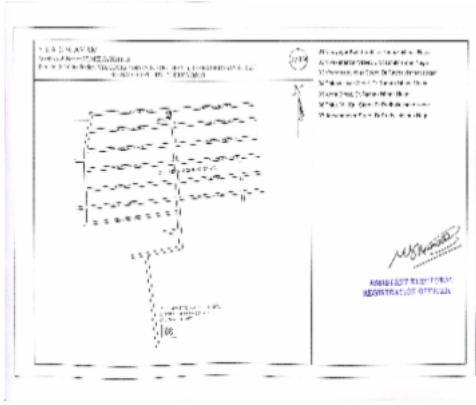

Nazri Naksha