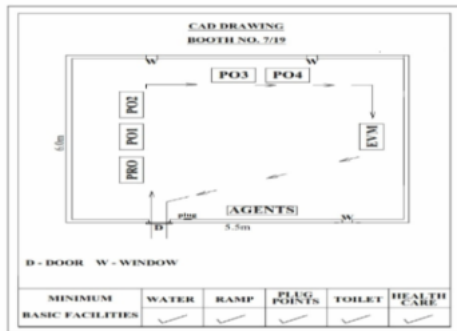

வாக்காளர் பதிவு அதிகாரியின்
கையொப்பம்

Nazri Naksha

Google Map View

Polling Station Building Front View

Polling Station Front View

Cad View

Key MAP View

1 பெயர் : ஷிவேகர் சுனில் பாதுகாவலர்: சந்தாஜி ஷிவேகர் வீட்டு எண் : 1 வயது : 49 பாலினம் : ஆண்	ZHN0216416 புகைப்படம் உள்ளது	2 பெயர் : ஸ்மிதா ஷிவேகர் கணவர் பெயர்: சுனில் ஷிவேகர் வீட்டு எண் : 1 வயது : 47 பாலினம் : பெண்	ZHN0216408 புகைப்படம் உள்ளது	3 பெயர் : வசந்தராஜா தந்தை பெயர்: மனிபாலன் வீட்டு எண் : 1 வயது : 39 பாலினம் : ஆண்	ZHN0001768 புகைப்படம் உள்ளது
4 பெயர் : ஹேமா கணவர் பெயர்: வசந்தராஜா வீட்டு எண் : 1 வயது : 33 பாலினம் : பெண்	ZFD0035295 புகைப்படம் உள்ளது	5 பெயர் : ராமலிங்கம் தந்தை பெயர்: வெங்கடாசலம் வீட்டு எண் : 3 வயது : 73 பாலினம் : ஆண்	ZHN0185892 புகைப்படம் உள்ளது	6 பெயர் : வெங்கடேஷ் தந்தை பெயர்: ராமலிங்கம் வீட்டு எண் : 3 வயது : 41 பாலினம் : ஆண்	JTP0451856 புகைப்படம் உள்ளது
7 பெயர் : கோவிந்தராஜ் தந்தை பெயர்: ராமலிங்கம் வீட்டு எண் : 3 வயது : 40 பாலினம் : ஆண்	JTP0434910 புகைப்படம் உள்ளது	8 பெயர் : சோபனா கணவர் பெயர்: வெங்கடேஷ் வீட்டு எண் : 3 வயது : 36 பாலினம் : பெண்	XWO0694653 புகைப்படம் உள்ளது	9 பெயர் : கணேஷ் தந்தை பெயர்: ராமலிங்கம் வீட்டு எண் : 3 வயது : 35 பாலினம் : ஆண்	ZHN0060814 புகைப்படம் உள்ளது
10 பெயர் : நிர்மலா கணவர் பெயர்: கோவிந்தராஜ் வீட்டு எண் : 3 வயது : 34 பாலினம் : பெண்	XYA0346940 புகைப்படம் உள்ளது	11 பெயர் : துர்காதேவி தந்தை பெயர்: வேலு வீட்டு எண் : 3 வயது : 31 பாலினம் : பெண்	ZHN0060699 புகைப்படம் உள்ளது	12 பெயர் : பன்னீர்செல்வம் தந்தை பெயர்: கோவிந்தராசு வீட்டு எண் : 4 வயது : 72 பாலினம் : ஆண்	JTP0379909 புகைப்படம் உள்ளது
13 பெயர் : ஆனாந்தி அம்மாள் கணவர் பெயர்: பன்னீர்செல்வம் வீட்டு எண் : 4 வயது : 64 பாலினம் : பெண்	JTP0379404 புகைப்படம் உள்ளது	14 பெயர் : திவ்யா தந்தை பெயர்: பன்னீர்செல்வம் வீட்டு எண் : 4 வயது : 34 பாலினம் : பெண்	ZHN0039537 புகைப்படம் உள்ளது	15 பெயர் : பக்கிரிசாமி தந்தை பெயர்: ரங்கராஜலு வீட்டு எண் : 5 வயது : 62 பாலினம் : ஆண்	ZHN0191239 புகைப்படம் உள்ளது
16 பெயர் : அமுதா கணவர் பெயர்: பக்கிரிசாமி வீட்டு எண் : 5 வயது : 57 பாலினம் : பெண்	ZHN0191189 புகைப்படம் உள்ளது	17 பெயர் : ராக்கேஷ் தந்தை பெயர்: பக்கிரிசாமி வீட்டு எண் : 5 வயது : 27 பாலினம் : ஆண்	ZHN0094771 புகைப்படம் உள்ளது	18 பெயர் : அண்ணாதுரை தந்தை பெயர்: சதாசிவம் வீட்டு எண் : 6 வயது : 68 பாலினம் : ஆண்	ZHN0190991 புகைப்படம் உள்ளது
19 பெயர் : குப்பு கணவர் பெயர்: அண்ணாதுரை வீட்டு எண் : 6 வயது : 61 பாலினம் : பெண்	ZHN0190850 புகைப்படம் உள்ளது	20 பெயர் : சுதன் தந்தை பெயர்: அண்ணாதுரை வீட்டு எண் : 6 வயது : 42 பாலினம் : ஆண்	JTP0432971 புகைப்படம் உள்ளது	21 பெயர் : சுபத்திரா கணவர் பெயர்: சுதன் வீட்டு எண் : 6 வயது : 40 பாலினம் : பெண்	JTP0438564 புகைப்படம் உள்ளது
22 பெயர் : ஷங்கர் தந்தை பெயர்: கண்ணதாசன் வீட்டு எண் : 6 வயது : 37 பாலினம் : ஆண்	JTP0544270 புகைப்படம் உள்ளது	23 பெயர் : ஜெய சங்கரி கணவர் பெயர்: சதீஷ் குமார் வீட்டு எண் : 6 வயது : 33 பாலினம் : பெண்	TNV0042507 புகைப்படம் உள்ளது	24 பெயர் : மோகன் தந்தை பெயர்: மாயாண்டி வீட்டு எண் : 7 வயது : 77 பாலினம் : ஆண்	JTP0316851 புகைப்படம் உள்ளது
25 பெயர் : பேபி கணவர் பெயர்: மோகன் வீட்டு எண் : 7 வயது : 65 பாலினம் : பெண்	JTP0300582 புகைப்படம் உள்ளது	26 பெயர் : கருணைவேல் தந்தை பெயர்: மோகன் வீட்டு எண் : 7 வயது : 48 பாலினம் : ஆண்	ZHN0013821 புகைப்படம் உள்ளது	27 பெயர் : கவிதா கணவர் பெயர்: கருணைவேல் வீட்டு எண் : 7 வயது : 45 பாலினம் : பெண்	HNK1514496 புகைப்படம் உள்ளது
28 பெயர் : கணேஷ்பாபு தந்தை பெயர்: மோகன் வீட்டு எண் : 7 வயது : 45 பாலினம் : ஆண்	JTP0396333 புகைப்படம் உள்ளது	29 பெயர் : உஷா கணவர் பெயர்: கணேஷ்பாபு வீட்டு எண் : 7 வயது : 42 பாலினம் : பெண்	GKY0443325 புகைப்படம் உள்ளது	30 பெயர் : கலா கணவர் பெயர்: தனசேகரன் வீட்டு எண் : 8 வயது : 70 பாலினம் : பெண்	ZHN0190793 புகைப்படம் உள்ளது