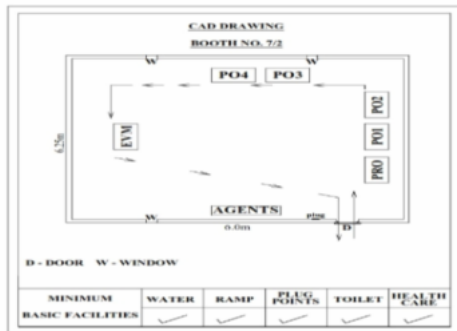

வாக்காளர் பதிவு அதிகாரியின்  
கையொப்பம்

Nazri Naksha

Google Map View

Polling Station Building Front View

Polling Station Front View

Cad View

Key MAP View

1 பெயர் : பழனி தந்தை பெயர்: பக்கிரி வீட்டு எண் : 2 வயது : 54 பாலினம் : ஆண்	JTP0300194 புகைப்படம் உள்ளது	2 பெயர் : முருகானந்தம் தந்தை பெயர்: சுப்ரமணியன் வீட்டு எண் : 2 வயது : 52 பாலினம் : ஆண்	ZHN0110080 புகைப்படம் உள்ளது	3 பெயர் : சித்ரா கணவர் பெயர்: முருகானந்தம் வீட்டு எண் : 2 வயது : 49 பாலினம் : பெண்	KWX2352326 புகைப்படம் உள்ளது
4 பெயர் : அரசாத்தாள் கணவர் பெயர்: பழனி வீட்டு எண் : 2 வயது : 48 பாலினம் : பெண்	JTP0300210 புகைப்படம் உள்ளது	5 பெயர் : சத்தியா தந்தை பெயர்: பழனி வீட்டு எண் : 2 வயது : 33 பாலினம் : பெண்	ZHN0037887 புகைப்படம் உள்ளது	6 பெயர் : கிரிஜா தந்தை பெயர்: பழனி வீட்டு எண் : 2 வயது : 31 பாலினம் : பெண்	ZHN0045005 புகைப்படம் உள்ளது
7 பெயர் : பிரபா தந்தை பெயர்: பழனி வீட்டு எண் : 2 வயது : 27 பாலினம் : பெண்	ZHN0094334 புகைப்படம் உள்ளது	8 பெயர் : ஞானம்பாள் கணவர் பெயர்: குமாரசாமி வீட்டு எண் : 3 வயது : 75 பாலினம் : பெண்	JTP0431817 புகைப்படம் உள்ளது	9 பெயர் : ராமச்சந்திரன் தந்தை பெயர்: குமாரசாமி வீட்டு எண் : 3 வயது : 44 பாலினம் : ஆண்	JTP0431841 புகைப்படம் உள்ளது
10 பெயர் : சமதி கணவர் பெயர்: ராமச்சந்திரன் வீட்டு எண் : 3 வயது : 40 பாலினம் : பெண்	ZHN0072116 புகைப்படம் உள்ளது	11 பெயர் : இந்திர குமாரி கணவர் பெயர்: கந்தசாமி வீட்டு எண் : 3 வயது : 31 பாலினம் : பெண்	ZHN0108555 புகைப்படம் உள்ளது	12 பெயர் : ஜெயா கணவர் பெயர்: சுந்தரவேல் வீட்டு எண் : 4 வயது : 57 பாலினம் : பெண்	JTP0356295 புகைப்படம் உள்ளது
13 பெயர் : சுந்தரவேல் தந்தை பெயர்: பாண்டிரங்கன் வீட்டு எண் : 4 வயது : 50 பாலினம் : ஆண்	JTP0361741 புகைப்படம் உள்ளது	14 பெயர் : பரமேஸ்வரி கணவர் பெயர்: ராஜமுருகன் வீட்டு எண் : 4 வயது : 33 பாலினம் : பெண்	ZHN0056192 புகைப்படம் உள்ளது	15 பெயர் : கர்ணன் தந்தை பெயர்: சுந்தரவேலு வீட்டு எண் : 4 வயது : 26 பாலினம் : ஆண்	ZHN0102186 புகைப்படம் உள்ளது
16 பெயர் : வையாபுரி தந்தை பெயர்: ராமலிங்கம் வீட்டு எண் : 5 வயது : 61 பாலினம் : ஆண்	JTP0431833 புகைப்படம் உள்ளது	17 பெயர் : உமா கணவர் பெயர்: வையாபுரி வீட்டு எண் : 5 வயது : 56 பாலினம் : பெண்	JTP0431858 புகைப்படம் உள்ளது	18 பெயர் : திலகம் தந்தை பெயர்: வைதாபூர் வீட்டு எண் : 5 வயது : 26 பாலினம் : பெண்	ZHN0104703 புகைப்படம் உள்ளது
19 பெயர் : லட்சுமி கணவர் பெயர்: சேகர் வீட்டு எண் : 6 வயது : 61 பாலினம் : பெண்	JTP0322644 புகைப்படம் உள்ளது	20 பெயர் : ஜமுனா கணவர் பெயர்: செல்லதுரை வீட்டு எண் : 6 வயது : 51 பாலினம் : பெண்	ZHN0110106 புகைப்படம் உள்ளது	21 பெயர் : செல்லதுரை தந்தை பெயர்: பூர்வதனம் வீட்டு எண் : 6 வயது : 51 பாலினம் : ஆண்	ZHN0110098 புகைப்படம் உள்ளது
22 பெயர் : சரத்குமார் தந்தை பெயர்: சேகர் வீட்டு எண் : 6 வயது : 35 பாலினம் : ஆண்	ZHN0005736 புகைப்படம் உள்ளது	23 பெயர் : சரண்ராஜ் தந்தை பெயர்: சேகர் வீட்டு எண் : 6 வயது : 34 பாலினம் : ஆண்	ZHN0015420 புகைப்படம் உள்ளது	24 பெயர் : திவ்யா கணவர் பெயர்: சரத்குமார் வீட்டு எண் : 6 வயது : 31 பாலினம் : பெண்	ZHN0056432 புகைப்படம் உள்ளது
25 பெயர் : ஆர்த்தி தந்தை பெயர்: செல்லதுரை வீட்டு எண் : 6 வயது : 28 பாலினம் : பெண்	ZHN0080648 புகைப்படம் உள்ளது	26 பெயர் : வேலன் தந்தை பெயர்: செல்லதுரை வீட்டு எண் : 6 வயது : 25 பாலினம் : ஆண்	ZHN0207860 புகைப்படம் உள்ளது	27 பெயர் : சண்முகம் தந்தை பெயர்: நாராயணசாமி வீட்டு எண் : 7 வயது : 68 பாலினம் : ஆண்	JTP0431783 புகைப்படம் உள்ளது
28 பெயர் : தனலட்சுமி கணவர் பெயர்: சண்முகம் வீட்டு எண் : 7 வயது : 59 பாலினம் : பெண்	JTP0431791 புகைப்படம் உள்ளது	29 பெயர் : கருணாகரன் தந்தை பெயர்: சண்முகம் வீட்டு எண் : 7 வயது : 31 பாலினம் : ஆண்	ZHN0056606 புகைப்படம் உள்ளது	30 பெயர் : கற்பகவல்லி தந்தை பெயர்: குப்புசாமி வீட்டு எண் : 7 வயது : 25 பாலினம் : பெண்	UKZ1307875 புகைப்படம் உள்ளது