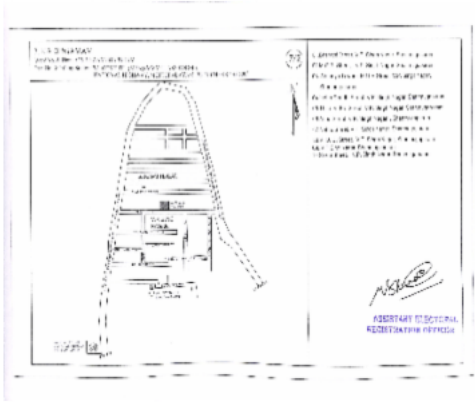

Nazri Naksha