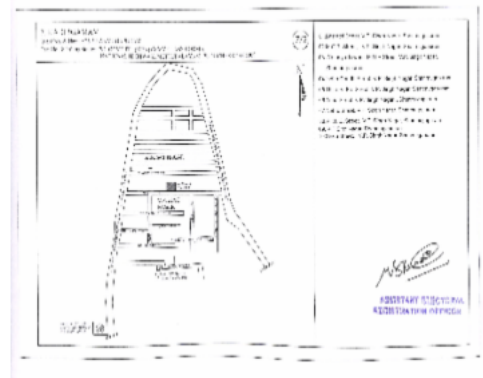

Key MAP View