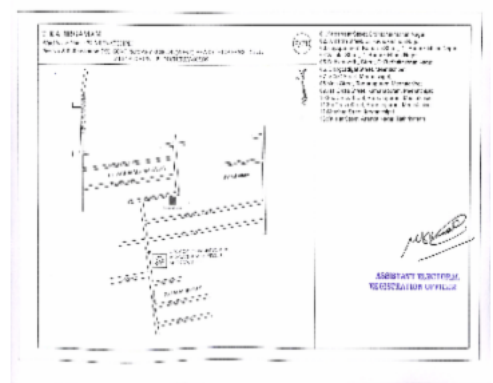

வாக்காளர் பதிவு அதிகாரியின்
கையொப்பம்

Nazri Naksha

Google Map View

Polling Station Building Front View

Polling Station Front View

Cad View

Key MAP View

1 பெயர் : தனக்கோடி தந்தை பெயர்: ராமானுஜம் வீட்டு எண் : 1 வயது : 63 பாலினம் : ஆண்	ZHN0179820	2 பெயர் : ஜெயலட்சுமி கணவர் பெயர்: தனக்கோடி வீட்டு எண் : 1 வயது : 58 பாலினம் : பெண்	ZHN0179804	3 பெயர் : நாகராஜன் தந்தை பெயர்: இராமையா வீட்டு எண் : 1 வயது : 54 பாலினம் : ஆண்	ZHN0055988
4 பெயர் : ராஜசேகரன் தந்தை பெயர்: தனக்கோடி வீட்டு எண் : 1 வயது : 33 பாலினம் : ஆண்	ZHN0033332	5 பெயர் : ரம்யா பூர் தந்தை பெயர்: தனக்கோடி வீட்டு எண் : 1 வயது : 26 பாலினம் : பெண்	ZHN0096735	6 பெயர் : சிவராம் தந்தை பெயர்: ராஜேந்திரன் வீட்டு எண் : 4 வயது : 62 பாலினம் : ஆண்	JTP0372854
7 பெயர் : தேவசேனா கணவர் பெயர்: சிவராம் வீட்டு எண் : 4 வயது : 56 பாலினம் : பெண்	JTP0372797	8 பெயர் : மணிஆதர்ஷ் தந்தை பெயர்: சிவராம் வீட்டு எண் : 4 வயது : 26 பாலினம் : ஆண்	ZHN0097295	9 பெயர் : பஞ்சாட்சரம் தந்தை பெயர்: நடனசபாபதி வீட்டு எண் : 5 வயது : 58 பாலினம் : ஆண்	ZHN0179747
10 பெயர் : ஆறுமுகம் தந்தை பெயர்: மண்ணாதன் வீட்டு எண் : 5 வயது : 55 பாலினம் : ஆண்	JTP0333922	11 பெயர் : ரேணுகாதேவி கணவர் பெயர்: பஞ்சாட்சரம் வீட்டு எண் : 5 வயது : 55 பாலினம் : பெண்	ZHN0179721	12 பெயர் : ஆறுமுகம் தந்தை பெயர்: அருணாசலம் வீட்டு எண் : 5 வயது : 54 பாலினம் : ஆண்	JTP0380204
13 பெயர் : வாணிபூர் கணவர் பெயர்: ஆறுமுகம் வீட்டு எண் : 5 வயது : 52 பாலினம் : பெண்	JTP0333914	14 பெயர் : ஆனந்தி கணவர் பெயர்: ஆறுமுகம் வீட்டு எண் : 5 வயது : 49 பாலினம் : பெண்	JTP0380196	15 பெயர் : சேதுபதி தந்தை பெயர்: பஞ்சாட்சரம் வீட்டு எண் : 5 வயது : 34 பாலினம் : ஆண்	ZHN0056044
16 பெயர் : சுபாஷ் தந்தை பெயர்: பஞ்சாட்சரம் வீட்டு எண் : 5 வயது : 29 பாலினம் : ஆண்	ZHN0102566	17 பெயர் : மனிதா தந்தை பெயர்: ஆறுமுகம் வீட்டு எண் : 5 வயது : 26 பாலினம் : பெண்	ZHN0104885	18 பெயர் : பவித்ரா தந்தை பெயர்: ஆறுமுகம் வீட்டு எண் : 5 வயது : 25 பாலினம் : பெண்	ZHN0206011
19 பெயர் : சந்தோஷ் தந்தை பெயர்: ஆறுமுகம் வீட்டு எண் : 5 வயது : 21 பாலினம் : ஆண்	ZHN0237297	20 பெயர் : நடராஜன் தந்தை பெயர்: தங்கவேல் வீட்டு எண் : 6 வயது : 59 பாலினம் : ஆண்	ZHN0179705	21 பெயர் : லதா கணவர் பெயர்: நடராஜன் வீட்டு எண் : 6 வயது : 54 பாலினம் : பெண்	JTP0322685
S 22 பெயர் : தனவேல் தந்தை பெயர்: சிவலிங்கம் வீட்டு எண் : 6 வயது : 49 பாலினம் : ஆண்	JTP0429076	S 23 பெயர் : முத்துமாணிக்கம் தந்தை பெயர்: பழனிவேல் வீட்டு எண் : 6 வயது : 41 பாலினம் : ஆண்	JTP0429092	24 பெயர் : ரத்னா தந்தை பெயர்: நடராஜன் வீட்டு எண் : 6 வயது : 29 பாலினம் : பெண்	ZHN0083352
25 பெயர் : வேணிபூர் தந்தை பெயர்: நடராஜன் வீட்டு எண் : 6 வயது : 26 பாலினம் : பெண்	ZHN0099846	26 பெயர் : செந்திலநாதன் தந்தை பெயர்: வைத்திலிங்கம் வீட்டு எண் : 8 வயது : 63 பாலினம் : ஆண்	ZHN0179689	27 பெயர் : மோகன் பாதுகாவலர்: குமாரசாமி வீட்டு எண் : 10 வயது : 68 பாலினம் : ஆண்	ZHN0211219
28 பெயர் : புனிதவதி கணவர் பெயர்: மோகன் வீட்டு எண் : 10 வயது : 66 பாலினம் : பெண்	ZHN0211227	29 பெயர் : கோபி தந்தை பெயர்: மோகன் வீட்டு எண் : 10 வயது : 43 பாலினம் : ஆண்	JTP0372110	30 பெயர் : அருள் தந்தை பெயர்: மோகன் வீட்டு எண் : 10 வயது : 42 பாலினம் : ஆண்	JTP0369215