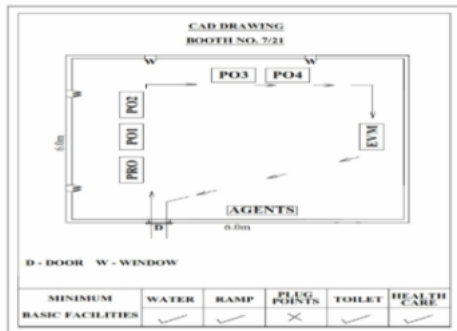

வாக்காளர் பதிவு அதிகாரியின்
கையொப்பம்

Nazri Naksha

Google Map View

Polling Station Building Front View

Polling Station Front View

Cad View

Key MAP View

1 பெயர் : பிரியங்கா தந்தை பெயர் : நாகவேலு வீட்டு எண் : 3 வயது : 23 பாலினம் : பெண்	ZHN0216804 புகைப்படம் உள்ளது	2 பெயர் : பிரியதர்ஷினி தந்தை பெயர் : நாகவேலு வீட்டு எண் : 3 வயது : 23 பாலினம் : பெண்	ZHN0216812 புகைப்படம் உள்ளது	3 பெயர் : சுமத்திரை கணவர் பெயர் : வேல்முருகன் வீட்டு எண் : 5 வயது : 46 பாலினம் : பெண்	CDS0182626 புகைப்படம் உள்ளது
4 பெயர் : கோவிந்தசாமி பாதுகாவலர் : ராமன் வீட்டு எண் : 5பீ வயது : 57 பாலினம் : ஆண்	ZHN0150151 புகைப்படம் உள்ளது	5 பெயர் : சூசிலா கணவர் பெயர் : கோவிந்தசாமி வீட்டு எண் : 5பீ வயது : 50 பாலினம் : பெண்	ZHN0150144 புகைப்படம் உள்ளது	6 பெயர் : பாலாஜி தந்தை பெயர் : கோவிந்தசாமி வீட்டு எண் : 5-பீ வயது : 30 பாலினம் : ஆண்	ZHN0063867 புகைப்படம் உள்ளது
7 பெயர் : வேல்முருகன் தந்தை பெயர் : இந்திரஜித் வீட்டு எண் : 5 ரத்தினம் தெரு வயது : 48 பாலினம் : ஆண்	JTP0378141 புகைப்படம் உள்ளது	8 பெயர் : ரகுநாதன் தந்தை பெயர் : சுப்ரமணியன் வீட்டு எண் : 6 வயது : 54 பாலினம் : ஆண்	ZHN0172676 புகைப்படம் உள்ளது	9 பெயர் : விஜயலட்சுமி கணவர் பெயர் : ரகுநாதன் வீட்டு எண் : 6 வயது : 47 பாலினம் : பெண்	ZHN0023333 புகைப்படம் உள்ளது
10 பெயர் : ஆனந்தன் தந்தை பெயர் : தனுசு வீட்டு எண் : 6 வயது : 44 பாலினம் : ஆண்	JTP0382499 புகைப்படம் உள்ளது	11 பெயர் : அருந்ததி கணவர் பெயர் : ஆனந்தன் வீட்டு எண் : 6 வயது : 38 பாலினம் : பெண்	ZHN0023341 புகைப்படம் உள்ளது	12 பெயர் : சீனிவாசன் தந்தை பெயர் : எட்டியப்பன் வீட்டு எண் : 7 வயது : 65 பாலினம் : ஆண்	ZHN0172650 புகைப்படம் உள்ளது
13 பெயர் : காமாட்சி கணவர் பெயர் : ராஜேந்திரன் வீட்டு எண் : 7 வயது : 62 பாலினம் : பெண்	ZHN0172643 புகைப்படம் உள்ளது	14 பெயர் : லட்சுமி கணவர் பெயர் : சீனிவாசன் வீட்டு எண் : 7 வயது : 58 பாலினம் : பெண்	ZHN0172627 புகைப்படம் உள்ளது	15 பெயர் : செந்தில்குமார் தந்தை பெயர் : ராஜேந்திரன் வீட்டு எண் : 7 வயது : 45 பாலினம் : ஆண்	JTP0396283 புகைப்படம் உள்ளது
16 பெயர் : மதிவாணன் தந்தை பெயர் : சீனிவாசன் வீட்டு எண் : 7 வயது : 39 பாலினம் : ஆண்	JTP0516880 புகைப்படம் உள்ளது	17 பெயர் : மாறன் தந்தை பெயர் : சீணுவாசன் வீட்டு எண் : 7 வயது : 38 பாலினம் : ஆண்	JTP0554311 புகைப்படம் உள்ளது	18 பெயர் : சத்தியா கணவர் பெயர் : செந்தில்குமார் வீட்டு எண் : 7-A வயது : 42 பாலினம் : பெண்	NOG0001487 புகைப்படம் உள்ளது
19 பெயர் : ஆறுமுகம் தந்தை பெயர் : சோமசுந்தரம் வீட்டு எண் : 8 வயது : 76 பாலினம் : ஆண்	ZHN0172619 புகைப்படம் உள்ளது	20 பெயர் : மல்லிகா கணவர் பெயர் : ஆறுமுகம் வீட்டு எண் : 8 வயது : 70 பாலினம் : பெண்	ZHN0172593 புகைப்படம் உள்ளது	21 பெயர் : செல்வம் தந்தை பெயர் : ஆறுமுகம் வீட்டு எண் : 8 வயது : 48 பாலினம் : ஆண்	ZHN0172577 புகைப்படம் உள்ளது
22 பெயர் : பிரீத்தா ச தாயார் பெயர் : ரேவதி ச வீட்டு எண் : 8 வயது : 20 பாலினம் : பெண்	ZHN0242818 புகைப்படம் உள்ளது	23 பெயர் : ஜெயகொளி கணவர் பெயர் : பழனிமாண்டி வீட்டு எண் : 9 வயது : 77 பாலினம் : பெண்	ZHN0172569 புகைப்படம் உள்ளது	24 பெயர் : ஜெமிலா கணவர் பெயர் : ஜானிபாஷா வீட்டு எண் : 9 வயது : 68 பாலினம் : பெண்	HJN0147793 புகைப்படம் உள்ளது
25 பெயர் : சங்கர் தந்தை பெயர் : ராஜமாணிக்கம் வீட்டு எண் : 9 வயது : 62 பாலினம் : ஆண்	JTP0517003 புகைப்படம் உள்ளது	26 பெயர் : விஜயாள் கணவர் பெயர் : இராமமூர்த்தி வீட்டு எண் : 9 வயது : 54 பாலினம் : பெண்	ZHN0172544 புகைப்படம் உள்ளது	27 பெயர் : பாலமுருகன் தந்தை பெயர் : பழனிமாண்டி வீட்டு எண் : 9 வயது : 51 பாலினம் : ஆண்	ZHN0172536 புகைப்படம் உள்ளது
28 பெயர் : சர்தார்பாஷா தந்தை பெயர் : ஜானிபாஷா வீட்டு எண் : 9 வயது : 49 பாலினம் : ஆண்	HJN0201053 புகைப்படம் உள்ளது	29 பெயர் : சிராஜிநிஷா கணவர் பெயர் : சர்தார்பாஷா வீட்டு எண் : 9 வயது : 43 பாலினம் : பெண்	HJN0201061 புகைப்படம் உள்ளது	30 பெயர் : சுகந்தி கணவர் பெயர் : பாலமுருகன் வீட்டு எண் : 9 வயது : 37 பாலினம் : பெண்	KVY0678755 புகைப்படம் உள்ளது