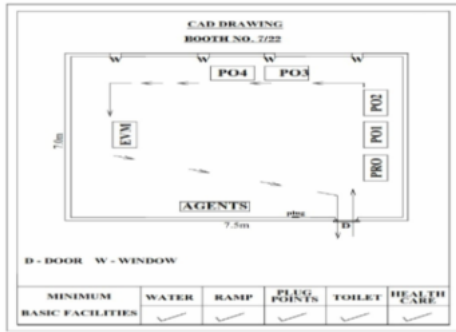

வாக்காளர் பதிவு அதிகாரியின்  
கையொப்பம்

Nazri Naksha

Google Map View

Polling Station Building Front View

Polling Station Front View

Cad View

Key MAP View

1 பெயர் : வைத்தியநாதன் தந்தை பெயர்: சுப்பிரமணியன் வீட்டு எண் : 1 வயது : 65 பாலினம் : ஆண்	ZHN0164624 புகைப்படம் உள்ளது	2 பெயர் : முத்துலட்சுமி கணவர் பெயர்: வைத்தியநாதன் வீட்டு எண் : 1 வயது : 55 பாலினம் : பெண்	ZHN0164608 புகைப்படம் உள்ளது	3 பெயர் : முத்துவேலு தந்தை பெயர்: சுப்பிரமணியன் வீட்டு எண் : 1 வயது : 52 பாலினம் : ஆண்	ZHN0164558 புகைப்படம் உள்ளது
4 பெயர் : ஆனந்தி கணவர் பெயர்: முத்துவேல் வீட்டு எண் : 1 வயது : 48 பாலினம் : பெண்	JTP0378034 புகைப்படம் உள்ளது	5 பெயர் : யோகலட்சுமி தந்தை பெயர்: வைத்தியநாதன் வீட்டு எண் : 1 வயது : 29 பாலினம் : பெண்	ZHN0077651 புகைப்படம் உள்ளது	6 பெயர் : ஆதவன் தந்தை பெயர்: முத்துவேலு வீட்டு எண் : 1 வயது : 24 பாலினம் : ஆண்	ZHN0217059 புகைப்படம் உள்ளது
7 பெயர் : மாதவன் தந்தை பெயர்: முத்துவேலு வீட்டு எண் : 1 வயது : 22 பாலினம் : ஆண்	ZHN0235374 புகைப்படம் உள்ளது	8 பெயர் : மேனன் தந்தை பெயர்: சங்குனிமேனன் வீட்டு எண் : 2 வயது : 82 பாலினம் : ஆண்	ZHN0164533 புகைப்படம் உள்ளது	9 பெயர் : சாவித்திரி கணவர் பெயர்: மேனன் வீட்டு எண் : 2 வயது : 70 பாலினம் : பெண்	ZHN0164525 புகைப்படம் உள்ளது
10 பெயர் : அனிதா தந்தை பெயர்: மேனன் வீட்டு எண் : 2 வயது : 50 பாலினம் : பெண்	JTP0378067 புகைப்படம் உள்ளது	11 பெயர் : அனில்குமார் தந்தை பெயர்: மேனன் வீட்டு எண் : 2 வயது : 48 பாலினம் : ஆண்	ZHN0164509 புகைப்படம் உள்ளது	12 பெயர் : வைத்தியநாதன் தந்தை பெயர்: சொக்கலிங்கம் வீட்டு எண் : 3 வயது : 60 பாலினம் : ஆண்	ZHN0164483 புகைப்படம் உள்ளது
13 பெயர் : கோகிலாம்மாள் கணவர் பெயர்: வைத்தியநாதன் வீட்டு எண் : 3 வயது : 57 பாலினம் : பெண்	ZHN0164459 புகைப்படம் உள்ளது	14 பெயர் : அருண் குமார் தந்தை பெயர்: வைத்தியநாதன் வீட்டு எண் : 3 வயது : 38 பாலினம் : ஆண்	ZHN0022376 புகைப்படம் உள்ளது	15 பெயர் : திவ்யா தந்தை பெயர்: வைத்தியநாதன் வீட்டு எண் : 3 வயது : 32 பாலினம் : பெண்	ZHN0062885 புகைப்படம் உள்ளது
16 பெயர் : பூங்கிருஷ்ணாகுல்கர்ணி தந்தை பெயர்: குல்கர்ணி வீட்டு எண் : 4 வயது : 85 பாலினம் : ஆண்	ZHN0164442 புகைப்படம் உள்ளது	17 பெயர் : முருகன் தந்தை பெயர்: அய்யாசாமி வீட்டு எண் : 5 வயது : 69 பாலினம் : ஆண்	ZHN0164350 புகைப்படம் உள்ளது	18 பெயர் : திலகவதி கணவர் பெயர்: முருகன் வீட்டு எண் : 5 வயது : 62 பாலினம் : பெண்	ZHN0164327 புகைப்படம் உள்ளது
19 பெயர் : ரவீன் தந்தை பெயர்: முருகன் வீட்டு எண் : 5 வயது : 39 பாலினம் : ஆண்	JTP0544056 புகைப்படம் உள்ளது	20 பெயர் : ஹேமநந்தினி தந்தை பெயர்: முருகன் வீட்டு எண் : 5 வயது : 35 பாலினம் : பெண்	ZHN0008276 புகைப்படம் உள்ளது	21 பெயர் : சுந்தரம்மாள் கணவர் பெயர்: ராஜேந்திரன் வீட்டு எண் : 6 வயது : 71 பாலினம் : பெண்	ZHN0164277 புகைப்படம் உள்ளது
22 பெயர் : ராஜேந்திரன் தந்தை பெயர்: ரங்கசாமி வீட்டு எண் : 6 வயது : 71 பாலினம் : ஆண்	ZHN0164301 புகைப்படம் உள்ளது	23 பெயர் : கிருஷ்ணவேணி கணவர் பெயர்: முத்தையன் வீட்டு எண் : 8 வயது : 73 பாலினம் : பெண்	ZHN0164269 புகைப்படம் உள்ளது	24 பெயர் : சரவணன் தந்தை பெயர்: முத்தையன் வீட்டு எண் : 8 வயது : 47 பாலினம் : ஆண்	ZHN0040550 புகைப்படம் உள்ளது
25 பெயர் : பூபாலன் தந்தை பெயர்: முத்துக்கிருஷ்ணன் வீட்டு எண் : 10 வயது : 86 பாலினம் : ஆண்	ZHN0164244 புகைப்படம் உள்ளது	26 பெயர் : பிரபாவதி கணவர் பெயர்: பூபாலன் வீட்டு எண் : 10 வயது : 76 பாலினம் : பெண்	ZHN0164210 புகைப்படம் உள்ளது	27 பெயர் : குமரேசன் தந்தை பெயர்: பூபாலன் வீட்டு எண் : 10 வயது : 55 பாலினம் : ஆண்	ZHN0209858 புகைப்படம் உள்ளது
28 பெயர் : வைத்தியநாதன் தந்தை பெயர்: சிங்காரம் வீட்டு எண் : 12 வயது : 73 பாலினம் : ஆண்	ZHN0164194 புகைப்படம் உள்ளது	29 பெயர் : கந்தசாமி தந்தை பெயர்: வைத்தியநாதன் வீட்டு எண் : 12 வயது : 48 பாலினம் : ஆண்	ZHN0164178 புகைப்படம் உள்ளது	30 பெயர் : குமாரி கணவர் பெயர்: கந்தசாமி வீட்டு எண் : 12 வயது : 39 பாலினம் : பெண்	JTP0550236 புகைப்படம் உள்ளது