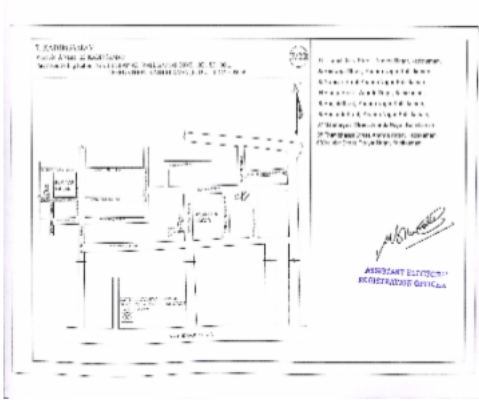

Nazri Naksha